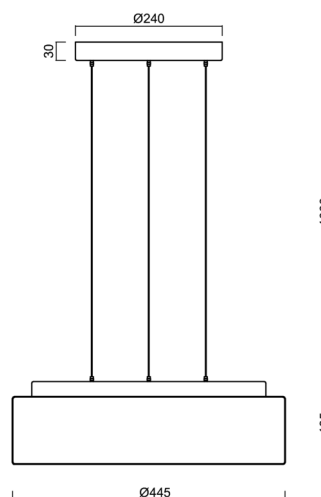

ERIS LE3

Kód produktu: ERI67895

Typ: LED-1L16E700ZLE88/413/L100 C DALI 4K#

Krátký popis svítidla: Černé závěsné LED svítidlo DALI a skleněné stínidlo TRIPLEX OPAL

Technické

Typy svítidel	Stmívatelné
Typ montáže	závěsné - lanko SELV (bezkabelové)
Materiál základny	ocel
Materiál stínidla	třívrstvé sklo TRIPLEX OPÁL
Barva základny	černá Ral9005
Barva stínidla	bílá
Držení stínidla	sklápovací systém
Umístění montáže	strop
Šířka	445 mm
Délka	445 mm
Výška	135 mm
Průměr	Ø 445 mm
Délka závěsu	1000 mm
Montážní otvor	3xØ5mm
Kabelový vstup	2xØ16mm
Energetická třída	D
Rázová pevnost	IK01
Provozní teplota	od -20°C do +30°C

Elektrické

Příkon	34 W
Stupeň krytí	IP40
Objemka	LED modul
Svorkovnice	zacvakávací
Počet svítidel na jistič B10A	31 ks
Počet svítidel na jistič B16A	50 ks
Počet svítidel na jistič C10A	52 ks
Počet svítidel na jistič C16A	85 ks

Světelné

Světelný tok svítidla	3480 lm
Světelný tok zdroje	5270 lm
Měrný výkon	102 lm/W
Teplota	4000 K
Životnost LED L80/B10	100000 hod
CRI	Ra80
MacAdam	3
Fotobiologická bezpečnost svítidla dle EN 62471 (Blue light hazard)	Risk group 0

Eulum data pro výpočtové programy jsou k dispozici na www.osmont.cz.