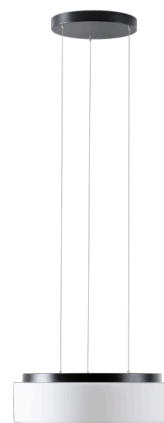

ERIS LE3

Kód produktu: ERI67895

Typ: LED-1L16E700ZLE88/413/L100 C DALI 4K#

Krátký popis svítidla: Černé závěsné LED svítidlo DALI a skleněné stínidlo TRIPLEX OPAL

Technické

Typy svítidel	Stmívatelné
Typ montáže	závěsné - lanko SELV (bezkabelové)
Materiál základny	ocel
Materiál stínidla	třívrstvé sklo TRIPLEX OPÁL
Barva základny	černá Ral9005
Barva stínidla	bílá
Držení stínidla	sklápovací systém
Umístění montáže	strop
Šířka	445 mm
Délka	445 mm
Výška	135 mm
Průměr	Ø 445 mm
Délka závěsu	1000 mm
Montážní otvor	3xØ5mm
Kabelový vstup	2xØ16mm
Energetická třída	D
Rázová pevnost	IK01
Provozní teplota	od -20°C do +30°C

Elektrické

Příkon	34 W
Stupeň krytí	IP40
Objemka	LED modul
Svorkovnice	zacvakávací
Počet svítidel na jistič B10A	31 ks
Počet svítidel na jistič B16A	50 ks
Počet svítidel na jistič C10A	52 ks
Počet svítidel na jistič C16A	85 ks

Světelné

Světelný tok svítidla	3480 lm
Světelný tok zdroje	5270 lm
Měrný výkon	102 lm/W
Teplota	4000 K
Životnost LED L80/B10	100000 hod
CRI	Ra80
MacAdam	3
Fotobiologická bezpečnost svítidla dle EN 62471 (Blue light hazard)	Risk group 0

Eulum data pro výpočtové programy jsou k dispozici na www.osmont.cz.