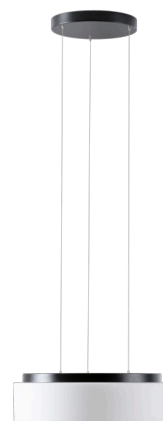

ERIS LE3

Kód produktu: ERI67894

Typ: LED-1L16E700ZLE88/413/L100 C 4K#

Krátký popis svítidla: Černé závěsné LED svítidlo ON/OFF a skleněné stínidlo TRIPLEX OPAL

Technické

Typy svítidel	Klasické on/off
Typ montáže	závěsné - lanko SELV (bezkabelové)
Materiál základny	ocel
Materiál stínidla	třívrstvé sklo TRIPLEX OPÁL
Barva základny	černá Ral9005
Barva stínidla	bílá
Držení stínidla	sklapovací systém
Umístění montáže	strop
Šířka	445 mm
Délka	445 mm
Výška	135 mm
Průměr	ø 445 mm
Délka závěsu	1000 mm
Montážní otvor	3xø5mm
Kabelový vstup	2xø16mm
Energetická třída	D
Rázová pevnost	IK01
Provozní teplota	od -20°C do +30°C

Elektrické

Příkon	34 W
Stupeň krytí	IP40
Objímka	LED modul
Svorkovnice	zacvakávací
Počet svítidel na jistič B10A	11 ks
Počet svítidel na jistič B16A	17 ks
Počet svítidel na jistič C10A	18 ks
Počet svítidel na jistič C16A	28 ks

Světelné

Světelný tok svítidla	3480 lm
Světelný tok zdroje	5270 lm
Měrný výkon	102 lm/W
Teplota	4000 K
Životnost LED L80/B10	100000 hod
CRI	Ra80
MacAdam	3
Fotobiologická bezpečnost svítidla dle EN 62471 (Blue light hazard)	Risk group 0

Eulum data pro výpočtové programy jsou k dispozici na www.osmont.cz.