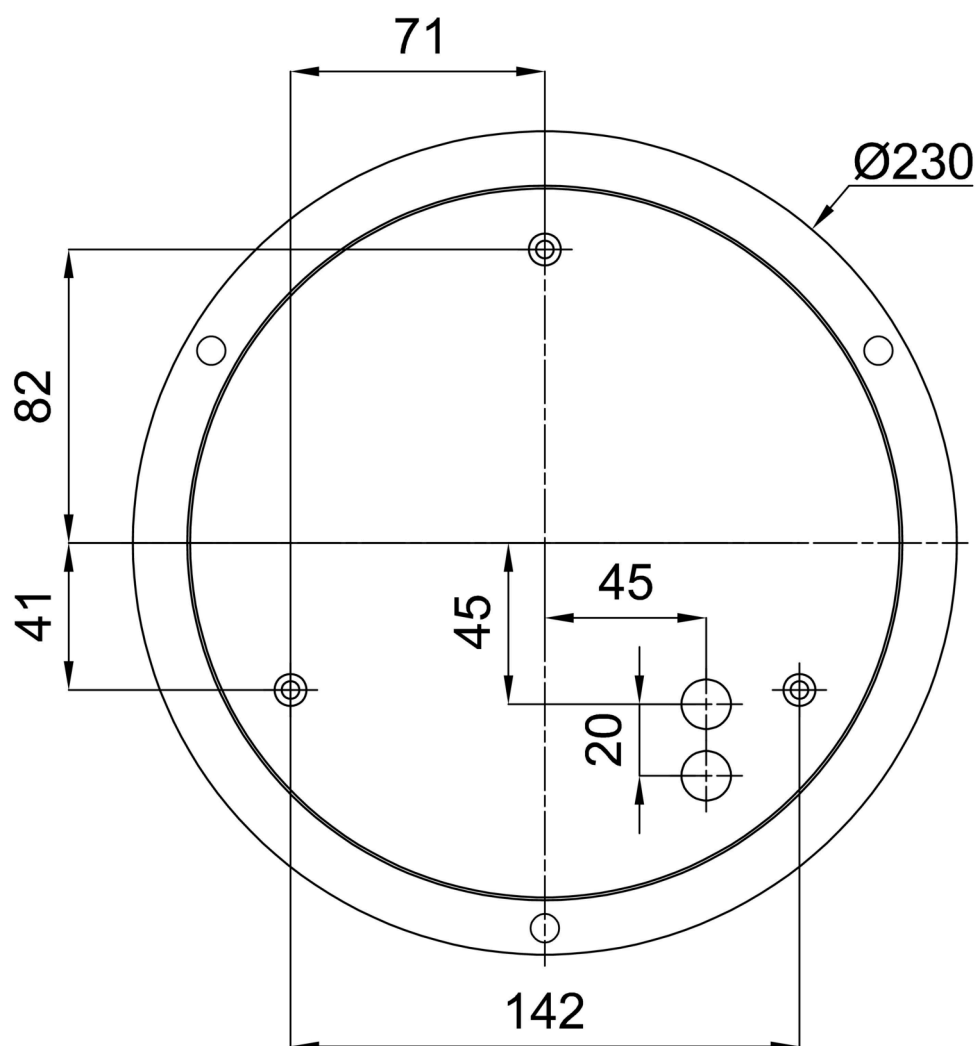

*U akumulátorů je poskytována záruka v délce 12 měsíců od data prodeje.

Montážní rozměry:

Doplňkový sortiment:

Stínidlo

Kód produktu	Název	Barva	Popis	Obrázek	Rozkres
20124	413	bílá			