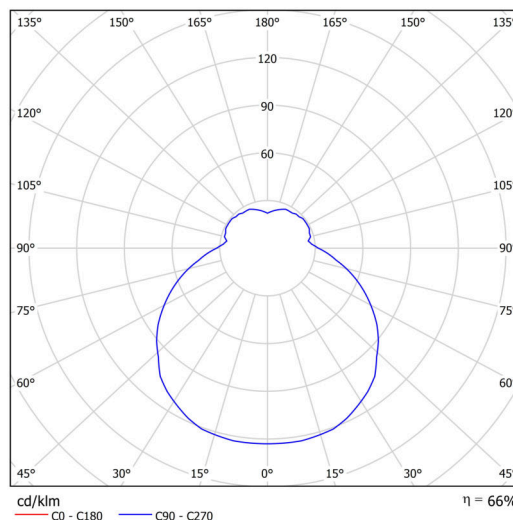

ERIS LE3

Kód produktu: ERI67894

Typ: LED-1L16E700ZLE88/413/L100 C 4K#

Krátký popis svítidla: Černé závěsné LED svítidlo ON/OFF a skleněné stínidlo TRIPLEX OPAL

Technické

Typy svítidel	Klasické on/off
Typ montáže	závěsné - lanko SELV (bezkabelové)
Materiál základny	ocel
Materiál stínidla	třívrstvé sklo TRIPLEX OPÁL
Barva základny	černá Ral9005
Barva stínidla	bílá
Držení stínidla	sklapovací systém
Umístění montáže	strop
Šířka	445 mm
Délka	445 mm
Výška	135 mm
Průměr	ø 445 mm
Délka závěsu	1000 mm
Montážní otvor	3xø5mm
Kabelový vstup	2xø16mm
Energetická třída	D
Rázová pevnost	IK01
Provozní teplota	od -20°C do +30°C

Elektrické

Příkon	34 W
Stupeň krytí	IP40
Objímka	LED modul
Svorkovnice	zacvakávací
Počet svítidel na jistič B10A	11 ks
Počet svítidel na jistič B16A	17 ks
Počet svítidel na jistič C10A	18 ks
Počet svítidel na jistič C16A	28 ks

Světelné

Světelný tok svítidla	3480 lm
Světelný tok zdroje	5270 lm
Měrný výkon	102 lm/W
Teplota	4000 K
Životnost LED L80/B10	100000 hod
CRI	Ra80
MacAdam	3
Fotobiologická bezpečnost svítidla dle EN 62471 (Blue light hazard)	Risk group 0

Eulum data pro výpočtové programy jsou k dispozici na www.osmont.cz.