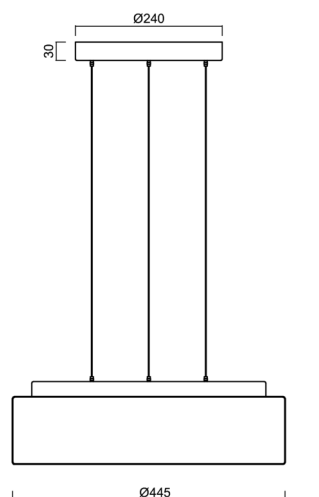

ERIS LE3

Kód produktu: ERI67894

Typ: LED-1L16E700ZLE88/413/L100 C 4K#

Krátký popis svítidla: Černé závěsné LED svítidlo ON/OFF a skleněné stínidlo TRIPLEX OPAL

Technické

Typy svítidel	Klasické on/off
Typ montáže	závěsné - lanko SELV (bezkabelové)
Materiál základny	ocel
Materiál stínidla	třívrstvé sklo TRIPLEX OPÁL
Barva základny	černá Ral9005
Barva stínidla	bílá
Držení stínidla	sklapovací systém
Umístění montáže	strop
Šířka	445 mm
Délka	445 mm
Výška	135 mm
Průměr	ø 445 mm
Délka závěsu	1000 mm
Montážní otvor	3xø5mm
Kabelový vstup	2xø16mm
Energetická třída	D
Rázová pevnost	IK01
Provozní teplota	od -20°C do +30°C

Elektrické

Příkon	34 W
Stupeň krytí	IP40
Objímka	LED modul
Svorkovnice	zacvakávací
Počet svítidel na jistič B10A	11 ks
Počet svítidel na jistič B16A	17 ks
Počet svítidel na jistič C10A	18 ks
Počet svítidel na jistič C16A	28 ks

Světelné

Světelný tok svítidla	3480 lm
Světelný tok zdroje	5270 lm
Měrný výkon	102 lm/W
Teplota	4000 K
Životnost LED L80/B10	100000 hod
CRI	Ra80
MacAdam	3
Fotobiologická bezpečnost svítidla dle EN 62471 (Blue light hazard)	Risk group 0

Eulum data pro výpočtové programy jsou k dispozici na www.osmont.cz.