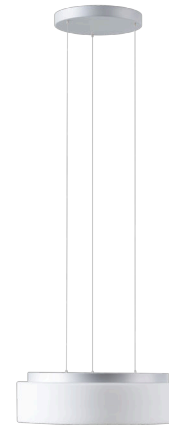

ERIS LE3

Kód produktu: ERI67891

Typ: LED-1L16E700ZLE88/413/L100 S DALI 4K#

Krátký popis svítidla: Stříbrné závěsné LED svítidlo DALI a skleněné stínidlo TRIPLEX OPAL

Technické

Typy svítidel	Stmívatelné
Typ montáže	závěsné - lanko SELV (bezkabelové)
Materiál základny	ocel
Materiál stínidla	třívrstvé sklo TRIPLEX OPÁL
Barva základny	stříbrná Ral9006
Barva stínidla	bílá
Držení stínidla	sklapovací systém
Umístění montáže	strop
Šířka	445 mm
Délka	445 mm
Výška	135 mm
Průměr	ø 445 mm
Délka závěsu	1000 mm
Montážní otvor	3xø5mm
Kabelový vstup	2xø16mm
Energetická třída	D
Rázová pevnost	IK01
Provozní teplota	od -20°C do +30°C

Elektrické

Příkon	34 W
Stupeň krytí	IP40
Objímka	LED modul
Svorkovnice	zacvakávací
Počet svítidel na jistič B10A	31 ks
Počet svítidel na jistič B16A	50 ks
Počet svítidel na jistič C10A	52 ks
Počet svítidel na jistič C16A	85 ks

Světelné

Světelný tok svítidla	3480 lm
Světelný tok zdroje	5270 lm
Měrný výkon	102 lm/W
Teplota	4000 K
Životnost LED L80/B10	100000 hod
CRI	Ra80
MacAdam	3
Fotobiologická bezpečnost svítidla dle EN 62471 (Blue light hazard)	Risk group 0

Eulum data pro výpočtové programy jsou k dispozici na www.osmont.cz.