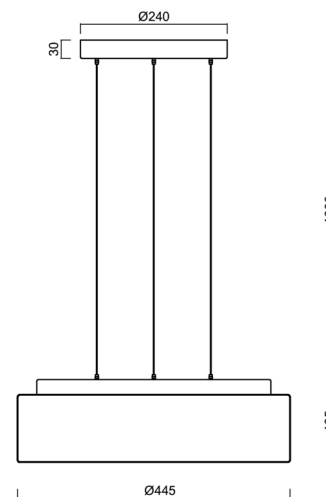

ERIS LE3

Kód produktu: ERI67891

Typ: LED-1L16E700ZLE88/413/L100 S DALI 4K#

Krátký popis svítidla: Stříbrné závěsné LED svítidlo DALI a skleněné stínidlo TRIPLEX OPAL

Technické

Typy svítidel	Stmívatelné
Typ montáže	závěsné - lanko SELV (bezkabelové)
Materiál základny	ocel
Materiál stínidla	třívrstvé sklo TRIPLEX OPÁL
Barva základny	stříbrná Ral9006
Barva stínidla	bílá
Držení stínidla	sklapovací systém
Umístění montáže	strop
Šířka	445 mm
Délka	445 mm
Výška	135 mm
Průměr	ø 445 mm
Délka závěsu	1000 mm
Montážní otvor	3xø5mm
Kabelový vstup	2xø16mm
Energetická třída	D
Rázová pevnost	IK01
Provozní teplota	od -20°C do +30°C

Elektrické

Příkon	34 W
Stupeň krytí	IP40
Objímka	LED modul
Svorkovnice	zacvakávací
Počet svítidel na jistič B10A	31 ks
Počet svítidel na jistič B16A	50 ks
Počet svítidel na jistič C10A	52 ks
Počet svítidel na jistič C16A	85 ks

Světelné

Světelný tok svítidla	3480 lm
Světelný tok zdroje	5270 lm
Měrný výkon	102 lm/W
Teplota	4000 K
Životnost LED L80/B10	100000 hod
CRI	Ra80
MacAdam	3
Fotobiologická bezpečnost svítidla dle EN 62471 (Blue light hazard)	Risk group 0

Eulum data pro výpočtové programy jsou k dispozici na www.osmont.cz.