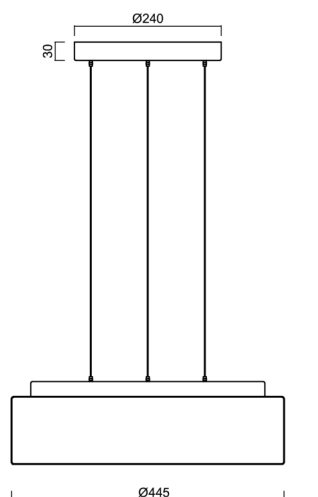

ERIS LE3

Kód produktu: ERI67890

Typ: LED-1L16E700ZLE88/413/L100 S 4K#

Krátký popis svítidla: Stříbrné závěsné LED svítidlo ON/OFF a skleněné stínidlo TRIPLEX OPAL

Technické

Typy svítidel	Klasické on/off
Typ montáže	závěsné - lanko SELV (bezkabelové)
Materiál základny	ocel
Materiál stínidla	třívrstvé sklo TRIPLEX OPÁL
Barva základny	stříbrná Ral9006
Barva stínidla	bílá
Držení stínidla	sklapovací systém
Umístění montáže	strop
Šířka	445 mm
Délka	445 mm
Výška	135 mm
Průměr	Ø 445 mm
Délka závěsu	1000 mm
Montážní otvor	3xØ5mm
Kabelový vstup	2xØ16mm
Energetická třída	D
Rázová pevnost	IK01
Provozní teplota	od -20°C do +30°C

Elektrické

Příkon	34 W
Stupeň krytí	IP40
Objímka	LED modul
Svorkovnice	zacvakávací
Počet svítidel na jistič B10A	11 ks
Počet svítidel na jistič B16A	17 ks
Počet svítidel na jistič C10A	18 ks
Počet svítidel na jistič C16A	28 ks

Světelné

Světelný tok svítidla	3480 lm
Světelný tok zdroje	5270 lm
Měrný výkon	102 lm/W
Teplota	4000 K
Životnost LED L80/B10	100000 hod
CRI	Ra80
MacAdam	3
Fotobiologická bezpečnost svítidla dle EN 62471 (Blue light hazard)	Risk group 0

Eulum data pro výpočtové programy jsou k dispozici na www.osmont.cz.