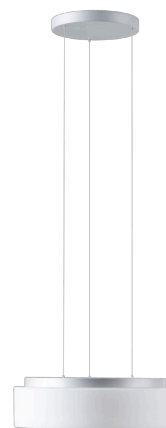

ERIS LE3

Kód produktu: ERI67890

Typ: LED-1L16E700ZLE88/413/L100 S 4K#

Krátký popis svítidla: Stříbrné závěsné LED svítidlo ON/OFF a skleněné stínidlo TRIPLEX OPAL

Technické

Typy svítidel	Klasické on/off
Typ montáže	závěsné - lanko SELV (bezkabelové)
Materiál základny	ocel
Materiál stínidla	třívrstvé sklo TRIPLEX OPÁL
Barva základny	stříbrná Ral9006
Barva stínidla	bílá
Držení stínidla	sklapovací systém
Umístění montáže	strop
Šířka	445 mm
Délka	445 mm
Výška	135 mm
Průměr	Ø 445 mm
Délka závěsu	1000 mm
Montážní otvor	3xØ5mm
Kabelový vstup	2xØ16mm
Energetická třída	D
Rázová pevnost	IK01
Provozní teplota	od -20°C do +30°C

Elektrické

Příkon	34 W
Stupeň krytí	IP40
Objímka	LED modul
Svorkovnice	zacvakávací
Počet svítidel na jistič B10A	11 ks
Počet svítidel na jistič B16A	17 ks
Počet svítidel na jistič C10A	18 ks
Počet svítidel na jistič C16A	28 ks

Světelné

Světelný tok svítidla	3480 lm
Světelný tok zdroje	5270 lm
Měrný výkon	102 lm/W
Teplota	4000 K
Životnost LED L80/B10	100000 hod
CRI	Ra80
MacAdam	3
Fotobiologická bezpečnost svítidla dle EN 62471 (Blue light hazard)	Risk group 0

Eulum data pro výpočtové programy jsou k dispozici na www.osmont.cz.