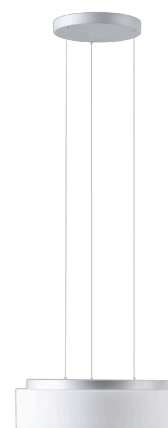

ERIS LE3

Kód produktu: ERI67889

Typ: LED-1L16E500ZLE88/413/L100 S DALI 4K#

Krátký popis svítidla: Stříbrné závěsné LED svítidlo DALI a skleněné stínidlo TRIPLEX OPAL

Technické

Typy svítidel	Stmívatelné
Typ montáže	závěsné - lanko SELV (bezkabelové)
Materiál základny	ocel
Materiál stínidla	třívrstvé sklo TRIPLEX OPÁL
Barva základny	stříbrná Ral9006
Barva stínidla	bílá
Držení stínidla	sklapovací systém
Umístění montáže	strop
Šířka	445 mm
Délka	445 mm
Výška	135 mm
Průměr	ø 445 mm
Délka závěsu	1000 mm
Montážní otvor	3xø5mm
Kabelový vstup	2xø16mm
Energetická třída	D
Rázová pevnost	IK01
Provozní teplota	od -20°C do +30°C

Elektrické

Příkon	24 W
Stupeň krytí	IP40
Objímka	LED modul
Svorkovnice	zacvakávací
Počet svítidel na jistič B10A	31 ks
Počet svítidel na jistič B16A	50 ks
Počet svítidel na jistič C10A	52 ks
Počet svítidel na jistič C16A	85 ks

Světelné

Světelný tok svítidla	2580 lm
Světelný tok zdroje	3910 lm
Měrný výkon	107 lm/W
Teplota	4000 K
Životnost LED L80/B10	100000 hod
CRI	Ra80
MacAdam	3
Fotobiologická bezpečnost svítidla dle EN 62471 (Blue light hazard)	Risk group 0

Eulum data pro výpočtové programy jsou k dispozici na www.osmont.cz.