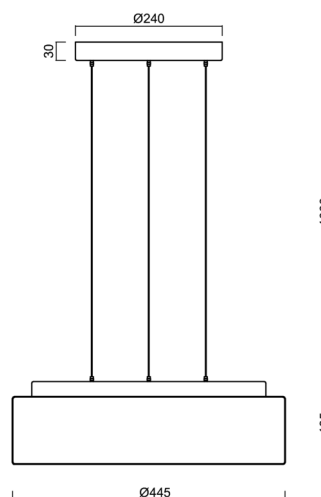

ERIS LE3

Kód produktu: ERI67889

Typ: LED-1L16E500ZLE88/413/L100 S DALI 4K#

Krátký popis svítidla: Stříbrné závěsné LED svítidlo DALI a skleněné stínidlo TRIPLEX OPAL

Technické

Typy svítidel	Stmívatelné
Typ montáže	závěsné - lanko SELV (bezkabelové)
Materiál základny	ocel
Materiál stínidla	třívrstvé sklo TRIPLEX OPÁL
Barva základny	stříbrná Ral9006
Barva stínidla	bílá
Držení stínidla	sklapovací systém
Umístění montáže	strop
Šířka	445 mm
Délka	445 mm
Výška	135 mm
Průměr	ø 445 mm
Délka závěsu	1000 mm
Montážní otvor	3xø5mm
Kabelový vstup	2xø16mm
Energetická třída	D
Rázová pevnost	IK01
Provozní teplota	od -20°C do +30°C

Elektrické

Příkon	24 W
Stupeň krytí	IP40
Objímka	LED modul
Svorkovnice	zacvakávací
Počet svítidel na jistič B10A	31 ks
Počet svítidel na jistič B16A	50 ks
Počet svítidel na jistič C10A	52 ks
Počet svítidel na jistič C16A	85 ks

Světelné

Světelný tok svítidla	2580 lm
Světelný tok zdroje	3910 lm
Měrný výkon	107 lm/W
Teplota	4000 K
Životnost LED L80/B10	100000 hod
CRI	Ra80
MacAdam	3
Fotobiologická bezpečnost svítidla dle EN 62471 (Blue light hazard)	Risk group 0

Eulum data pro výpočtové programy jsou k dispozici na www.osmont.cz.