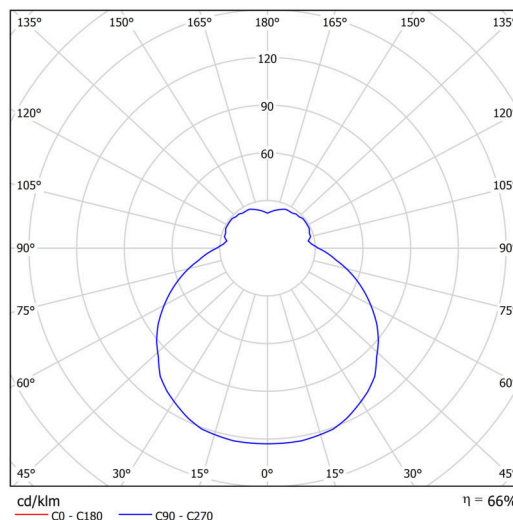

ERIS LE3

Kód produktu: ERI67889

Typ: LED-1L16E500ZLE88/413/L100 S DALI 4K#

Krátký popis svítidla: Stříbrné závěsné LED svítidlo DALI a skleněné stínidlo TRIPLEX OPAL

Technické

Typy svítidel	Stmívatelné
Typ montáže	závěsné - lanko SELV (bezkabelové)
Materiál základny	ocel
Materiál stínidla	třívrstvé sklo TRIPLEX OPÁL
Barva základny	stříbrná Ral9006
Barva stínidla	bílá
Držení stínidla	sklapovací systém
Umístění montáže	strop
Šířka	445 mm
Délka	445 mm
Výška	135 mm
Průměr	ø 445 mm
Délka závěsu	1000 mm
Montážní otvor	3xø5mm
Kabelový vstup	2xø16mm
Energetická třída	D
Rázová pevnost	IK01
Provozní teplota	od -20°C do +30°C

Elektrické

Příkon	24 W
Stupeň krytí	IP40
Objímka	LED modul
Svorkovnice	zacvakávací
Počet svítidel na jistič B10A	31 ks
Počet svítidel na jistič B16A	50 ks
Počet svítidel na jistič C10A	52 ks
Počet svítidel na jistič C16A	85 ks

Světelné

Světelný tok svítidla	2580 lm
Světelný tok zdroje	3910 lm
Měrný výkon	107 lm/W
Teplota	4000 K
Životnost LED L80/B10	100000 hod
CRI	Ra80
MacAdam	3
Fotobiologická bezpečnost svítidla dle EN 62471 (Blue light hazard)	Risk group 0

Eulum data pro výpočtové programy jsou k dispozici na www.osmont.cz.