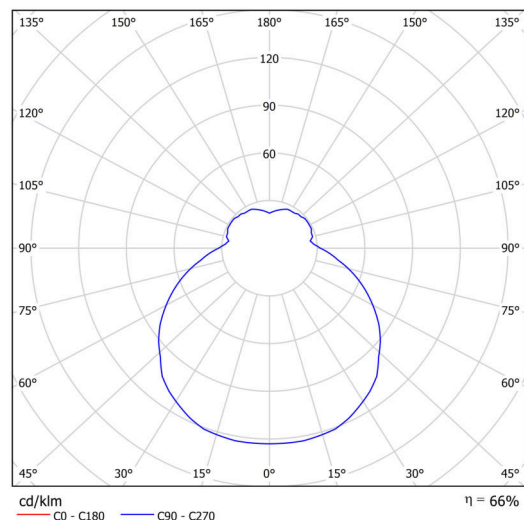

ERIS LE3

Kód produktu: ERI67395

Typ: LED-1L16E700ZLE88/413/L100 C DALI 3K#

Krátký popis svítidla: Černé závěsné LED svítidlo DALI a skleněné stínidlo TRIPLEX OPAL

Technické

Typy svítidel	Stmívatelné
Typ montáže	závěsné - lanko SELV (bezkabelové)
Materiál základny	ocel
Materiál stínidla	třívrstvé sklo TRIPLEX OPÁL
Barva základny	černá Ral9005
Barva stínidla	bílá
Držení stínidla	sklápovací systém
Umístění montáže	strop
Šířka	445 mm
Délka	445 mm
Výška	135 mm
Průměr	Ø 445 mm
Délka závěsu	1000 mm
Montážní otvor	3xØ5mm
Kabelový vstup	2xØ16mm
Energetická třída	D
Rázová pevnost	IK01
Provozní teplota	od -20°C do +30°C

Elektrické

Příkon	34 W
Stupeň krytí	IP40
Objímka	LED modul
Svorkovnice	zacvakávací
Počet svítidel na jistič B10A	31 ks
Počet svítidel na jistič B16A	50 ks
Počet svítidel na jistič C10A	52 ks
Počet svítidel na jistič C16A	85 ks

Světelné

Světelný tok svítidla	3330 lm
Světelný tok zdroje	5050 lm
Měrný výkon	97 lm/W
Teplota	3000 K
Životnost LED L80/B10	100000 hod
CRI	Ra80
MacAdam	3
Fotobiologická bezpečnost svítidla dle EN 62471 (Blue light hazard)	Risk group 0

Eulum data pro výpočtové programy jsou k dispozici na www.osmont.cz.