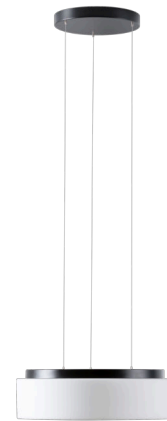

ERIS LE3

Kód produktu: ERI67395

Typ: LED-1L16E700ZLE88/413/L100 C DALI 3K#

Krátký popis svítidla: Černé závěsné LED svítidlo DALI a skleněné stínidlo TRIPLEX OPAL

Technické

Typy svítidel	Stmívatelné
Typ montáže	závěsné - lanko SELV (bezkabelové)
Materiál základny	ocel
Materiál stínidla	třívrstvé sklo TRIPLEX OPÁL
Barva základny	černá Ral9005
Barva stínidla	bílá
Držení stínidla	sklápovací systém
Umístění montáže	strop
Šířka	445 mm
Délka	445 mm
Výška	135 mm
Průměr	Ø 445 mm
Délka závěsu	1000 mm
Montážní otvor	3xØ5mm
Kabelový vstup	2xØ16mm
Energetická třída	D
Rázová pevnost	IK01
Provozní teplota	od -20°C do +30°C

Elektrické

Příkon	34 W
Stupeň krytí	IP40
Objímka	LED modul
Svorkovnice	zacvakávací
Počet svítidel na jistič B10A	31 ks
Počet svítidel na jistič B16A	50 ks
Počet svítidel na jistič C10A	52 ks
Počet svítidel na jistič C16A	85 ks

Světelné

Světelný tok svítidla	3330 lm
Světelný tok zdroje	5050 lm
Měrný výkon	97 lm/W
Teplota	3000 K
Životnost LED L80/B10	100000 hod
CRI	Ra80
MacAdam	3
Fotobiologická bezpečnost svítidla dle EN 62471 (Blue light hazard)	Risk group 0

Eulum data pro výpočtové programy jsou k dispozici na www.osmont.cz.