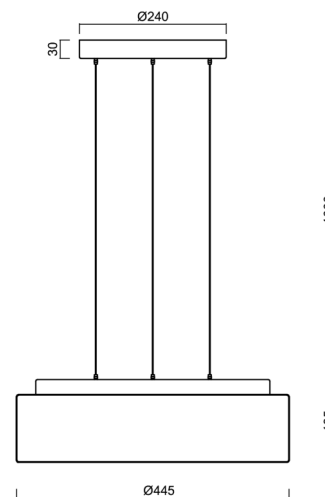

ERIS LE3

Kód produktu: ERI67395

Typ: LED-1L16E700ZLE88/413/L100 C DALI 3K#

Krátký popis svítidla: Černé závěsné LED svítidlo DALI a skleněné stínidlo TRIPLEX OPAL

Technické

Typy svítidel	Stmívatelné
Typ montáže	závěsné - lanko SELV (bezkabelové)
Materiál základny	ocel
Materiál stínidla	třívrstvé sklo TRIPLEX OPÁL
Barva základny	černá Ral9005
Barva stínidla	bílá
Držení stínidla	sklápovací systém
Umístění montáže	strop
Šířka	445 mm
Délka	445 mm
Výška	135 mm
Průměr	Ø 445 mm
Délka závěsu	1000 mm
Montážní otvor	3xØ5mm
Kabelový vstup	2xØ16mm
Energetická třída	D
Rázová pevnost	IK01
Provozní teplota	od -20°C do +30°C

Elektrické

Příkon	34 W
Stupeň krytí	IP40
Objímka	LED modul
Svorkovnice	zacvakávací
Počet svítidel na jistič B10A	31 ks
Počet svítidel na jistič B16A	50 ks
Počet svítidel na jistič C10A	52 ks
Počet svítidel na jistič C16A	85 ks

Světelné

Světelný tok svítidla	3330 lm
Světelný tok zdroje	5050 lm
Měrný výkon	97 lm/W
Teplota	3000 K
Životnost LED L80/B10	100000 hod
CRI	Ra80
MacAdam	3
Fotobiologická bezpečnost svítidla dle EN 62471 (Blue light hazard)	Risk group 0

Eulum data pro výpočtové programy jsou k dispozici na www.osmont.cz.