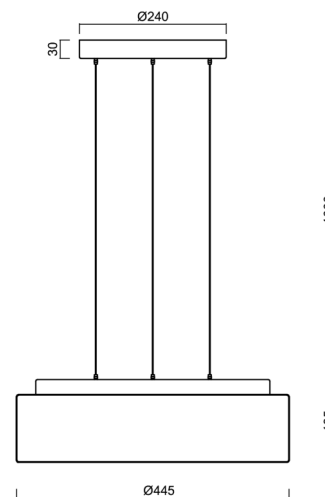

ERIS LE3

Kód produktu: ERI67391

Typ: LED-1L16E700ZLE88/413/L100 S DALI 3K#

Krátký popis svítidla: Stříbrné závěsné LED svítidlo DALI a skleněné stínidlo TRIPLEX OPAL

Technické

Typy svítidel	Stmívatelné
Typ montáže	závěsné - lanko SELV (bezkabelové)
Materiál základny	ocel
Materiál stínidla	třívrstvé sklo TRIPLEX OPÁL
Barva základny	stříbrná Ral9006
Barva stínidla	bílá
Držení stínidla	sklapovací systém
Umístění montáže	strop
Šířka	445 mm
Délka	445 mm
Výška	135 mm
Průměr	ø 445 mm
Délka závěsu	1000 mm
Montážní otvor	3xø5mm
Kabelový vstup	2xø16mm
Energetická třída	D
Rázová pevnost	IK01
Provozní teplota	od -20°C do +30°C

Elektrické

Příkon	34 W
Stupeň krytí	IP40
Objímka	LED modul
Svorkovnice	zacvakávací
Počet svítidel na jistič B10A	31 ks
Počet svítidel na jistič B16A	50 ks
Počet svítidel na jistič C10A	52 ks
Počet svítidel na jistič C16A	85 ks

Světelné

Světelný tok svítidla	3330 lm
Světelný tok zdroje	5050 lm
Měrný výkon	97 lm/W
Teplota	3000 K
Životnost LED L80/B10	100000 hod
CRI	Ra80
MacAdam	3
Fotobiologická bezpečnost svítidla dle EN 62471 (Blue light hazard)	Risk group 0

Eulum data pro výpočtové programy jsou k dispozici na www.osmont.cz.