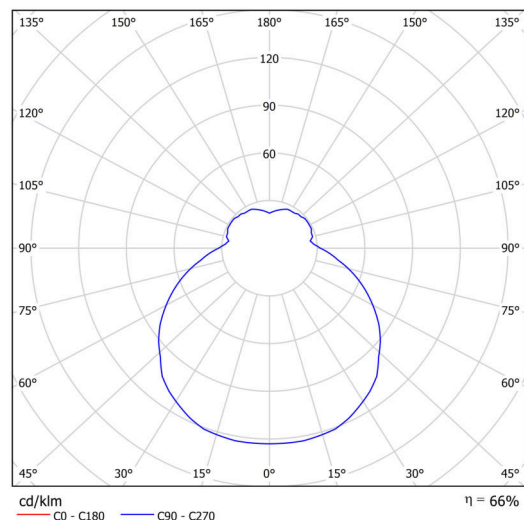

ERIS LE3

Kód produktu: ERI67391

Typ: LED-1L16E700ZLE88/413/L100 S DALI 3K#

Krátký popis svítidla: Stříbrné závěsné LED svítidlo DALI a skleněné stínidlo TRIPLEX OPAL

Technické

Typy svítidel	Stmívatelné
Typ montáže	závěsné - lanko SELV (bezkabelové)
Materiál základny	ocel
Materiál stínidla	třívrstvé sklo TRIPLEX OPÁL
Barva základny	stříbrná Ral9006
Barva stínidla	bílá
Držení stínidla	sklapovací systém
Umístění montáže	strop
Šířka	445 mm
Délka	445 mm
Výška	135 mm
Průměr	ø 445 mm
Délka závěsu	1000 mm
Montážní otvor	3xø5mm
Kabelový vstup	2xø16mm
Energetická třída	D
Rázová pevnost	IK01
Provozní teplota	od -20°C do +30°C

Elektrické

Příkon	34 W
Stupeň krytí	IP40
Objímka	LED modul
Svorkovnice	zacvakávací
Počet svítidel na jistič B10A	31 ks
Počet svítidel na jistič B16A	50 ks
Počet svítidel na jistič C10A	52 ks
Počet svítidel na jistič C16A	85 ks

Světelné

Světelný tok svítidla	3330 lm
Světelný tok zdroje	5050 lm
Měrný výkon	97 lm/W
Teplota	3000 K
Životnost LED L80/B10	100000 hod
CRI	Ra80
MacAdam	3
Fotobiologická bezpečnost svítidla dle EN 62471 (Blue light hazard)	Risk group 0

Eulum data pro výpočtové programy jsou k dispozici na www.osmont.cz.