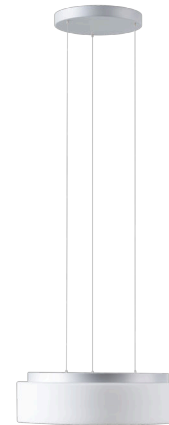

ERIS LE3

Kód produktu: ERI67391

Typ: LED-1L16E700ZLE88/413/L100 S DALI 3K#

Krátký popis svítidla: Stříbrné závěsné LED svítidlo DALI a skleněné stínidlo TRIPLEX OPAL

Technické

Typy svítidel	Stmívatelné
Typ montáže	závěsné - lanko SELV (bezkabelové)
Materiál základny	ocel
Materiál stínidla	třívrstvé sklo TRIPLEX OPÁL
Barva základny	stříbrná Ral9006
Barva stínidla	bílá
Držení stínidla	sklapovací systém
Umístění montáže	strop
Šířka	445 mm
Délka	445 mm
Výška	135 mm
Průměr	ø 445 mm
Délka závěsu	1000 mm
Montážní otvor	3xø5mm
Kabelový vstup	2xø16mm
Energetická třída	D
Rázová pevnost	IK01
Provozní teplota	od -20°C do +30°C

Elektrické

Příkon	34 W
Stupeň krytí	IP40
Objímka	LED modul
Svorkovnice	zacvakávací
Počet svítidel na jistič B10A	31 ks
Počet svítidel na jistič B16A	50 ks
Počet svítidel na jistič C10A	52 ks
Počet svítidel na jistič C16A	85 ks

Světelné

Světelný tok svítidla	3330 lm
Světelný tok zdroje	5050 lm
Měrný výkon	97 lm/W
Teplota	3000 K
Životnost LED L80/B10	100000 hod
CRI	Ra80
MacAdam	3
Fotobiologická bezpečnost svítidla dle EN 62471 (Blue light hazard)	Risk group 0

Eulum data pro výpočtové programy jsou k dispozici na www.osmont.cz.