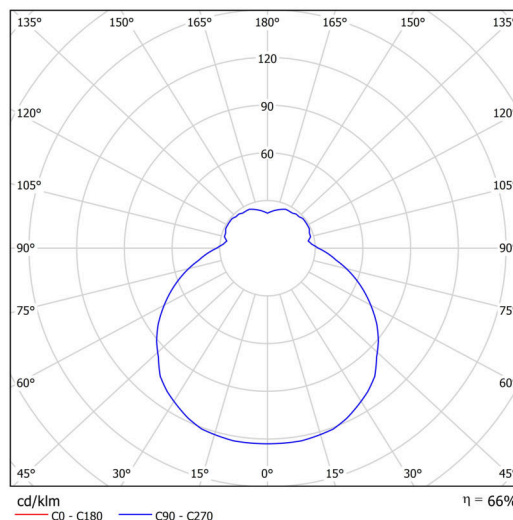

ERIS LE3

Kód produktu: ERI67390

Typ: LED-1L16E700ZLE88/413/L100 S 3K#

Krátký popis svítidla: Stříbrné závěsné LED svítidlo ON/OFF a skleněné stínidlo TRIPLEX OPAL

Technické

Typy svítidel	Klasické on/off
Typ montáže	závěsné - lanko SELV (bezkabelové)
Materiál základny	ocel
Materiál stínidla	třívrstvé sklo TRIPLEX OPÁL
Barva základny	stříbrná Ral9006
Barva stínidla	bílá
Držení stínidla	sklapovací systém
Umístění montáže	strop
Šířka	445 mm
Délka	445 mm
Výška	135 mm
Průměr	Ø 445 mm
Délka závěsu	1000 mm
Montážní otvor	3xØ5mm
Kabelový vstup	2xØ16mm
Energetická třída	D
Rázová pevnost	IK01
Provozní teplota	od -20°C do +30°C

Elektrické

Příkon	34 W
Stupeň krytí	IP40
Objímka	LED modul
Svorkovnice	zacvakávací
Počet svítidel na jistič B10A	11 ks
Počet svítidel na jistič B16A	17 ks
Počet svítidel na jistič C10A	18 ks
Počet svítidel na jistič C16A	28 ks

Světelné

Světelný tok svítidla	3330 lm
Světelný tok zdroje	5050 lm
Měrný výkon	97 lm/W
Teplota	3000 K
Životnost LED L80/B10	100000 hod
CRI	Ra80
MacAdam	3
Fotobiologická bezpečnost svítidla dle EN 62471 (Blue light hazard)	Risk group 0

Eulum data pro výpočtové programy jsou k dispozici na www.osmont.cz.