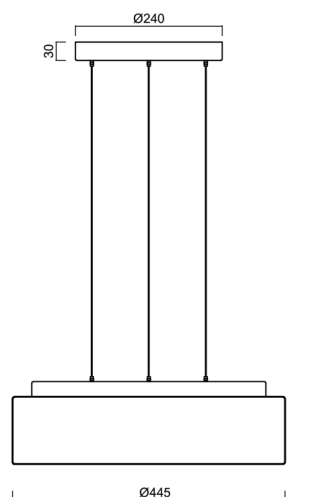

ERIS LE3

Kód produktu: ERI67390

Typ: LED-1L16E700ZLE88/413/L100 S 3K#

Krátký popis svítidla: Stříbrné závěsné LED svítidlo ON/OFF a skleněné stínidlo TRIPLEX OPAL

Technické

Typy svítidel	Klasické on/off
Typ montáže	závěsné - lanko SELV (bezkabelové)
Materiál základny	ocel
Materiál stínidla	třívrstvé sklo TRIPLEX OPÁL
Barva základny	stříbrná Ral9006
Barva stínidla	bílá
Držení stínidla	sklapovací systém
Umístění montáže	strop
Šířka	445 mm
Délka	445 mm
Výška	135 mm
Průměr	Ø 445 mm
Délka závěsu	1000 mm
Montážní otvor	3xØ5mm
Kabelový vstup	2xØ16mm
Energetická třída	D
Rázová pevnost	IK01
Provozní teplota	od -20°C do +30°C

Elektrické

Příkon	34 W
Stupeň krytí	IP40
Objímka	LED modul
Svorkovnice	zacvakávací
Počet svítidel na jistič B10A	11 ks
Počet svítidel na jistič B16A	17 ks
Počet svítidel na jistič C10A	18 ks
Počet svítidel na jistič C16A	28 ks

Světelné

Světelný tok svítidla	3330 lm
Světelný tok zdroje	5050 lm
Měrný výkon	97 lm/W
Teplota	3000 K
Životnost LED L80/B10	100000 hod
CRI	Ra80
MacAdam	3
Fotobiologická bezpečnost svítidla dle EN 62471 (Blue light hazard)	Risk group 0

Eulum data pro výpočtové programy jsou k dispozici na www.osmont.cz.