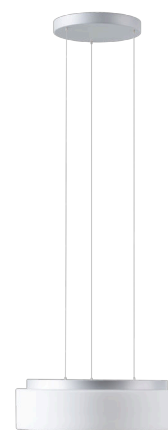

ERIS LE3

Kód produktu: ERI67390

Typ: LED-1L16E700ZLE88/413/L100 S 3K#

Krátký popis svítidla: Stříbrné závěsné LED svítidlo ON/OFF a skleněné stínidlo TRIPLEX OPAL

Technické

Typy svítidel	Klasické on/off
Typ montáže	závěsné - lanko SELV (bezkabelové)
Materiál základny	ocel
Materiál stínidla	třívrstvé sklo TRIPLEX OPÁL
Barva základny	stříbrná Ral9006
Barva stínidla	bílá
Držení stínidla	sklapovací systém
Umístění montáže	strop
Šířka	445 mm
Délka	445 mm
Výška	135 mm
Průměr	Ø 445 mm
Délka závěsu	1000 mm
Montážní otvor	3xØ5mm
Kabelový vstup	2xØ16mm
Energetická třída	D
Rázová pevnost	IK01
Provozní teplota	od -20°C do +30°C

Elektrické

Příkon	34 W
Stupeň krytí	IP40
Objímka	LED modul
Svorkovnice	zacvakávací
Počet svítidel na jistič B10A	11 ks
Počet svítidel na jistič B16A	17 ks
Počet svítidel na jistič C10A	18 ks
Počet svítidel na jistič C16A	28 ks

Světelné

Světelný tok svítidla	3330 lm
Světelný tok zdroje	5050 lm
Měrný výkon	97 lm/W
Teplota	3000 K
Životnost LED L80/B10	100000 hod
CRI	Ra80
MacAdam	3
Fotobiologická bezpečnost svítidla dle EN 62471 (Blue light hazard)	Risk group 0

Eulum data pro výpočtové programy jsou k dispozici na www.osmont.cz.