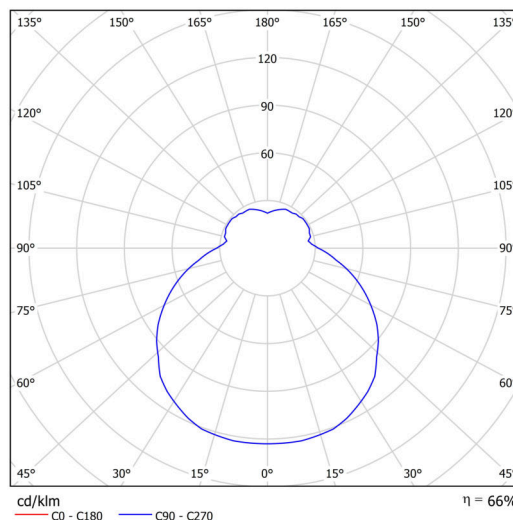

ERIS LE3

Kód produktu: ERI67388

Typ: LED-1L16E500ZLE88/413/L100 S 3K#

Krátký popis svítidla: Stříbrné závěsné LED svítidlo ON/OFF a skleněné stínidlo TRIPLEX OPAL

Technické

Typy svítidel	Klasické on/off
Typ montáže	závěsné - lanko SELV (bezkabelové)
Materiál základny	ocel
Materiál stínidla	třívrstvé sklo TRIPLEX OPÁL
Barva základny	stříbrná Ral9006
Barva stínidla	bílá
Držení stínidla	sklapovací systém
Umístění montáže	strop
Šířka	445 mm
Délka	445 mm
Výška	135 mm
Průměr	ø 445 mm
Délka závěsu	1000 mm
Montážní otvor	3xø5mm
Kabelový vstup	2xø16mm
Energetická třída	D
Rázová pevnost	IK01
Provozní teplota	od -20°C do +30°C

Elektrické

Příkon	24 W
Stupeň krytí	IP40
Objímka	LED modul
Svorkovnice	zacvakávací
Počet svítidel na jistič B10A	31 ks
Počet svítidel na jistič B16A	50 ks
Počet svítidel na jistič C10A	52 ks
Počet svítidel na jistič C16A	85 ks

Světelné

Světelný tok svítidla	2480 lm
Světelný tok zdroje	3750 lm
Měrný výkon	103 lm/W
Teplota	3000 K
Životnost LED L80/B10	100000 hod
CRI	Ra80
MacAdam	3
Fotobiologická bezpečnost svítidla dle EN 62471 (Blue light hazard)	Risk group 0

Eulum data pro výpočtové programy jsou k dispozici na www.osmont.cz.