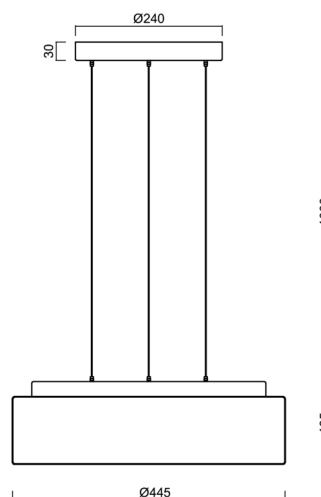

ERIS LE3

Kód produktu: ERI67388

Typ: LED-1L16E500ZLE88/413/L100 S 3K#

Krátký popis svítidla: Stříbrné závěsné LED svítidlo ON/OFF a skleněné stínidlo TRIPLEX OPAL

Technické

Typy svítidel	Klasické on/off
Typ montáže	závěsné - lanko SELV (bezkabelové)
Materiál základny	ocel
Materiál stínidla	třívrstvé sklo TRIPLEX OPÁL
Barva základny	stříbrná Ral9006
Barva stínidla	bílá
Držení stínidla	sklapovací systém
Umístění montáže	strop
Šířka	445 mm
Délka	445 mm
Výška	135 mm
Průměr	ø 445 mm
Délka závěsu	1000 mm
Montážní otvor	3xø5mm
Kabelový vstup	2xø16mm
Energetická třída	D
Rázová pevnost	IK01
Provozní teplota	od -20°C do +30°C

Elektrické

Příkon	24 W
Stupeň krytí	IP40
Objímka	LED modul
Svorkovnice	zacvakávací
Počet svítidel na jistič B10A	31 ks
Počet svítidel na jistič B16A	50 ks
Počet svítidel na jistič C10A	52 ks
Počet svítidel na jistič C16A	85 ks

Světelné

Světelný tok svítidla	2480 lm
Světelný tok zdroje	3750 lm
Měrný výkon	103 lm/W
Teplota	3000 K
Životnost LED L80/B10	100000 hod
CRI	Ra80
MacAdam	3
Fotobiologická bezpečnost svítidla dle EN 62471 (Blue light hazard)	Risk group 0

Eulum data pro výpočtové programy jsou k dispozici na www.osmont.cz.