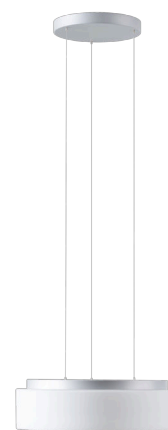

ERIS LE3

Kód produktu: ERI67388

Typ: LED-1L16E500ZLE88/413/L100 S 3K#

Krátký popis svítidla: Stříbrné závěsné LED svítidlo ON/OFF a skleněné stínidlo TRIPLEX OPAL

Technické

Typy svítidel	Klasické on/off
Typ montáže	závěsné - lanko SELV (bezkabelové)
Materiál základny	ocel
Materiál stínidla	třívrstvé sklo TRIPLEX OPÁL
Barva základny	stříbrná Ral9006
Barva stínidla	bílá
Držení stínidla	sklapovací systém
Umístění montáže	strop
Šířka	445 mm
Délka	445 mm
Výška	135 mm
Průměr	ø 445 mm
Délka závěsu	1000 mm
Montážní otvor	3xø5mm
Kabelový vstup	2xø16mm
Energetická třída	D
Rázová pevnost	IK01
Provozní teplota	od -20°C do +30°C

Elektrické

Příkon	24 W
Stupeň krytí	IP40
Objímka	LED modul
Svorkovnice	zacvakávací
Počet svítidel na jistič B10A	31 ks
Počet svítidel na jistič B16A	50 ks
Počet svítidel na jistič C10A	52 ks
Počet svítidel na jistič C16A	85 ks

Světelné

Světelný tok svítidla	2480 lm
Světelný tok zdroje	3750 lm
Měrný výkon	103 lm/W
Teplota	3000 K
Životnost LED L80/B10	100000 hod
CRI	Ra80
MacAdam	3
Fotobiologická bezpečnost svítidla dle EN 62471 (Blue light hazard)	Risk group 0

Eulum data pro výpočtové programy jsou k dispozici na www.osmont.cz.