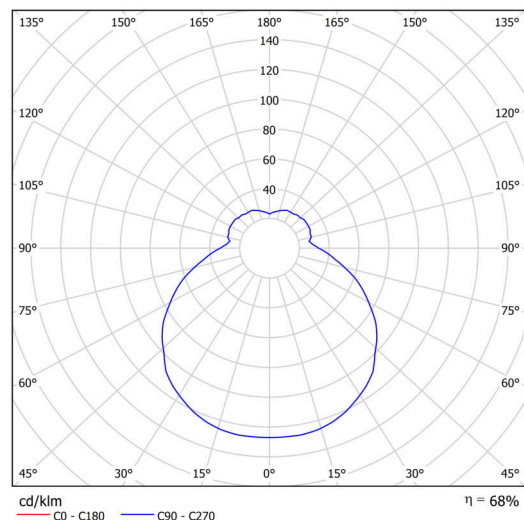

ERIS LE2

Kód produktu: ERI71685

Typ: LED-1L14E500ZLE64/412/L100 B 3/4K#

Krátký popis svítidla: Bílé závěsné LED svítidlo ON/OFF a skleněné stínidlo TRIPLEX OPAL.

Technické

Typy svítidel	Klasické on/off
Typ montáže	závěsné - lanko SELV (bezkabelové)
Materiál základny	ocel
Materiál stínidla	třívrstvé sklo TRIPLEX OPÁL
Barva základny	bílá Ral9003
Barva stínidla	bílá
Držení stínidla	sklapovací systém
Umístění montáže	strop
Šířka	340 mm
Délka	340 mm
Výška	125 mm
Průměr	Ø 340 mm
Délka závěsu	1000 mm
Montážní otvor	3xØ5mm
Kabelový vstup	2xØ16mm
Energetická třída	D
Rázová pevnost	IK01
Provozní teplota	od -20°C do +30°C

Elektrické

Příkon	13 W
Stupeň krytí	IP40
Objímka	LED modul
Svorkovnice	zacvakávací
Počet svítidel na jistič B10A	31 ks
Počet svítidel na jistič B16A	50 ks
Počet svítidel na jistič C10A	52 ks
Počet svítidel na jistič C16A	85 ks

Světelné

Světelný tok svítidla	1360/1410 lm
Světelný tok zdroje	2000/2080 lm
Měrný výkon	104 lm/W
Teplota	3000/4000 K
Životnost LED L80/B10	100000 hod
CRI	Ra80
MacAdam	3
Fotobiologická bezpečnost svítidla dle EN 62471 (Blue light hazard)	Risk group 0

Eulum data pro výpočtové programy jsou k dispozici na www.osmont.cz.