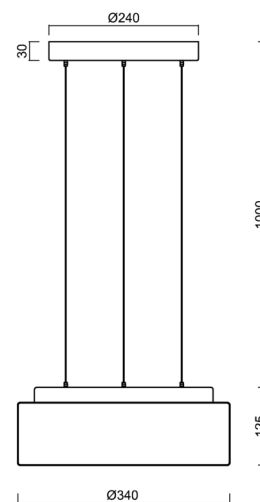

ERIS LE2

Kód produktu: ERI71685

Typ: LED-1L14E500ZLE64/412/L100 B 3/4K#

Krátký popis svítidla: Bílé závěsné LED svítidlo ON/OFF a skleněné stínidlo TRIPLEX OPAL.

Technické

Typy svítidel	Klasické on/off
Typ montáže	závěsné - lanko SELV (bezkabelové)
Materiál základny	ocel
Materiál stínidla	třívrstvé sklo TRIPLEX OPÁL
Barva základny	bílá Ral9003
Barva stínidla	bílá
Držení stínidla	sklapovací systém
Umístění montáže	strop
Šířka	340 mm
Délka	340 mm
Výška	125 mm
Průměr	Ø 340 mm
Délka závěsu	1000 mm
Montážní otvor	3xØ5mm
Kabelový vstup	2xØ16mm
Energetická třída	D
Rázová pevnost	IK01
Provozní teplota	od -20°C do +30°C

Elektrické

Příkon	13 W
Stupeň krytí	IP40
Objímka	LED modul
Svorkovnice	zacvakávací
Počet svítidel na jistič B10A	31 ks
Počet svítidel na jistič B16A	50 ks
Počet svítidel na jistič C10A	52 ks
Počet svítidel na jistič C16A	85 ks

Světelné

Světelný tok svítidla	1360/1410 lm
Světelný tok zdroje	2000/2080 lm
Měrný výkon	104 lm/W
Teplota	3000/4000 K
Životnost LED L80/B10	100000 hod
CRI	Ra80
MacAdam	3
Fotobiologická bezpečnost svítidla dle EN 62471 (Blue light hazard)	Risk group 0

Eulum data pro výpočtové programy jsou k dispozici na www.osmont.cz.