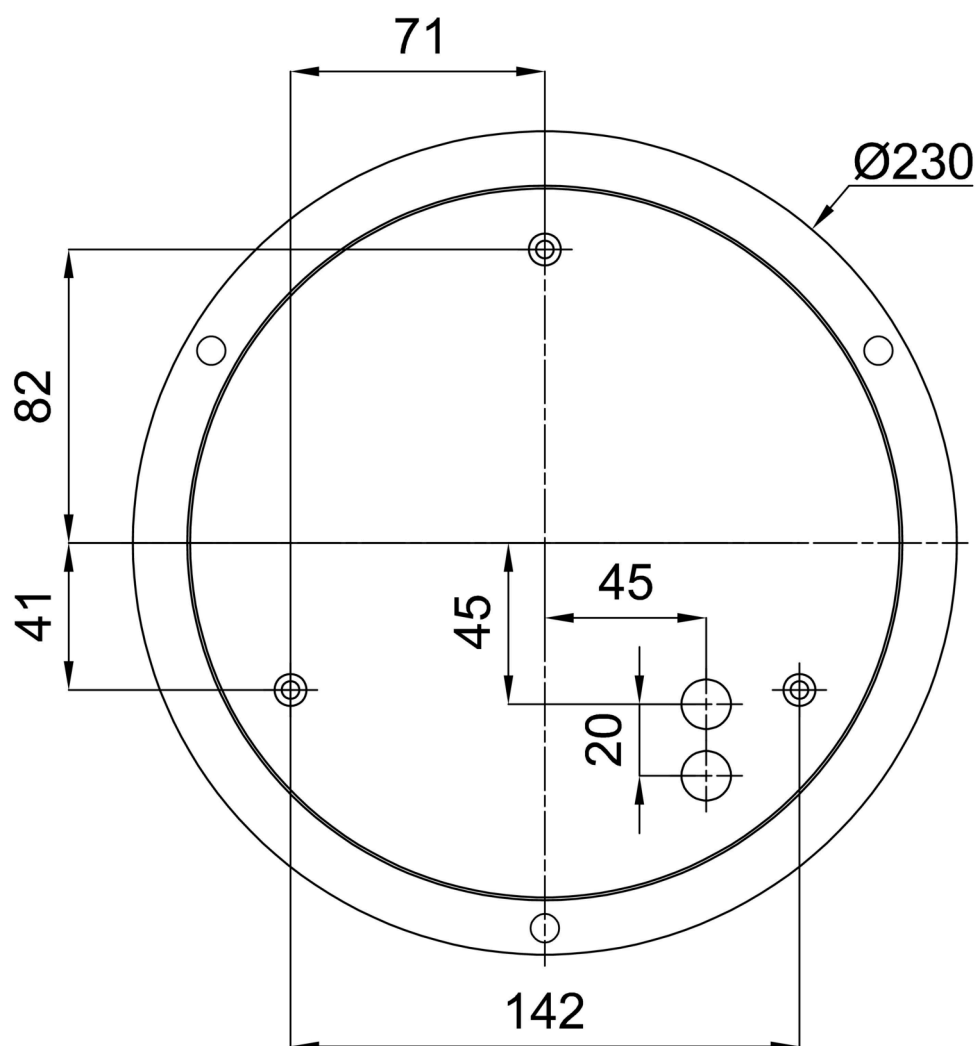

Logistické

EAN	8591728120832
Hmotnost NTT0	3.9 Kg
Hmotnost BTTO	4.3 Kg
Počet kartonů	1 ks
Objem balení	0.032 m³
Balení 1 šířka	0.38 m
Balení 1 délka	0.38 m
Balení 1 výška	0.22 m
Záruka*	60 měsíců

*U akumulátorů je poskytována záruka v délce 12 měsíců od data prodeje.

Montážní rozměry: