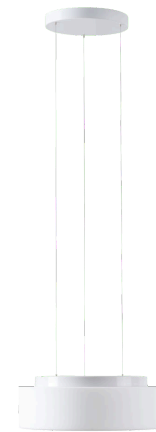

ERIS LE2

Kód produktu: ERI71685

Typ: LED-1L14E500ZLE64/412/L100 B 3/4K#

Krátký popis svítidla: Bílé závěsné LED svítidlo ON/OFF a skleněné stínidlo TRIPLEX OPAL.

Technické

Typy svítidel	Klasické on/off
Typ montáže	závěsné - lanko SELV (bezkabelové)
Materiál základny	ocel
Materiál stínidla	třívrstvé sklo TRIPLEX OPÁL
Barva základny	bílá Ral9003
Barva stínidla	bílá
Držení stínidla	sklapovací systém
Umístění montáže	strop
Šířka	340 mm
Délka	340 mm
Výška	125 mm
Průměr	Ø 340 mm
Délka závěsu	1000 mm
Montážní otvor	3xØ5mm
Kabelový vstup	2xØ16mm
Energetická třída	D
Rázová pevnost	IK01
Provozní teplota	od -20°C do +30°C

Elektrické

Příkon	13 W
Stupeň krytí	IP40
Objímka	LED modul
Svorkovnice	zacvakávací
Počet svítidel na jistič B10A	31 ks
Počet svítidel na jistič B16A	50 ks
Počet svítidel na jistič C10A	52 ks
Počet svítidel na jistič C16A	85 ks

Světelné

Světelný tok svítidla	1360/1410 lm
Světelný tok zdroje	2000/2080 lm
Měrný výkon	104 lm/W
Teplota	3000/4000 K
Životnost LED L80/B10	100000 hod
CRI	Ra80
MacAdam	3
Fotobiologická bezpečnost svítidla dle EN 62471 (Blue light hazard)	Risk group 0

Eulum data pro výpočtové programy jsou k dispozici na www.osmont.cz.