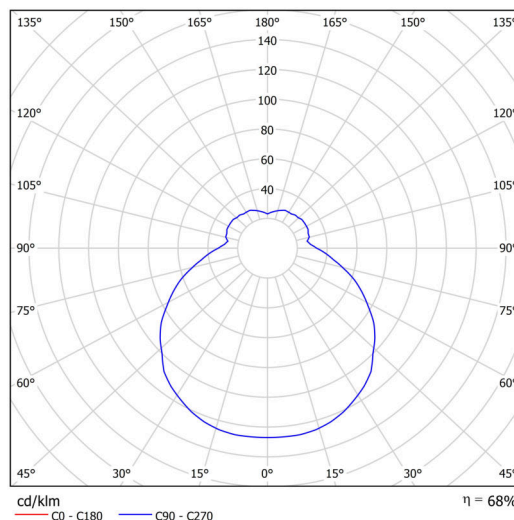

ERIS LE2

Kód produktu: ERI71340

Typ: LED-1L14E500ZLE64/412/L100 C DALI 3/4K#

Krátký popis svítidla: Černé závěsné přepínatelné LED svítidlo DALI a skleněné stínidlo TRIPLEX OPAL

Technické

Typy svítidel	Stmívatelné
Typ montáže	závěsné - lanko SELV (bezkabelové)
Materiál základny	ocel
Materiál stínidla	třívrstvé sklo TRIPLEX OPÁL
Barva základny	černá Ral9005
Barva stínidla	bílá
Držení stínidla	sklápovací systém
Umístění montáže	strop
Šířka	340 mm
Délka	340 mm
Výška	125 mm
Průměr	Ø 340 mm
Délka závěsu	1000 mm
Montážní otvor	3xØ5mm
Kabelový vstup	2xØ16mm
Energetická třída	D
Rázová pevnost	IK01
Provozní teplota	od -20°C do +30°C

Elektrické

Příkon	13 W
Stupeň krytí	IP40
Objímka	LED modul
Svorkovnice	zacvakávací
Počet svítidel na jistič B10A	31 ks
Počet svítidel na jistič B16A	50 ks
Počet svítidel na jistič C10A	52 ks
Počet svítidel na jistič C16A	85 ks

Světelné

Světelný tok svítidla	1360/1410 lm
Světelný tok zdroje	2000/2080 lm
Měrný výkon	104 lm/W
Teplota	3000/4000 K
Životnost LED L80/B10	100000 hod
CRI	Ra80
MacAdam	3
Fotobiologická bezpečnost svítidla dle EN 62471 (Blue light hazard)	Risk group 0

Eulum data pro výpočtové programy jsou k dispozici na www.osmont.cz.