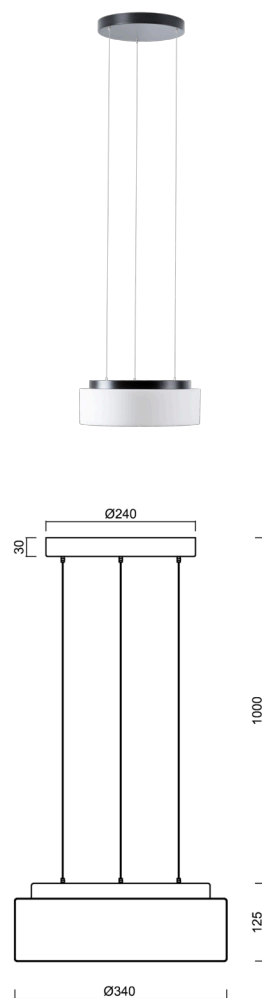

ERIS LE2

Kód produktu: ERI71340

Typ: LED-1L14E500ZLE64/412/L100 C DALI 3/4K#

Krátký popis svítidla: Černé závěsné přepínatelné LED svítidlo DALI a skleněné stínidlo TRIPLEX OPAL

Technické

Typy svítidel	Stmívatelné
Typ montáže	závěsné - lanko SELV (bezkabelové)
Materiál základny	ocel
Materiál stínidla	třívrstvé sklo TRIPLEX OPÁL
Barva základny	černá Ral9005
Barva stínidla	bílá
Držení stínidla	sklápovací systém
Umístění montáže	strop
Šířka	340 mm
Délka	340 mm
Výška	125 mm
Průměr	Ø 340 mm
Délka závěsu	1000 mm
Montážní otvor	3xØ5mm
Kabelový vstup	2xØ16mm
Energetická třída	D
Rázová pevnost	IK01
Provozní teplota	od -20°C do +30°C

Elektrické

Příkon	13 W
Stupeň krytí	IP40
Objímka	LED modul
Svorkovnice	zacvakávací
Počet svítidel na jistič B10A	31 ks
Počet svítidel na jistič B16A	50 ks
Počet svítidel na jistič C10A	52 ks
Počet svítidel na jistič C16A	85 ks

Světelné

Světelný tok svítidla	1360/1410 lm
Světelný tok zdroje	2000/2080 lm
Měrný výkon	104 lm/W
Teplota	3000/4000 K
Životnost LED L80/B10	100000 hod
CRI	Ra80
MacAdam	3
Fotobiologická bezpečnost svítidla dle EN 62471 (Blue light hazard)	Risk group 0

Eulum data pro výpočtové programy jsou k dispozici na www.osmont.cz.