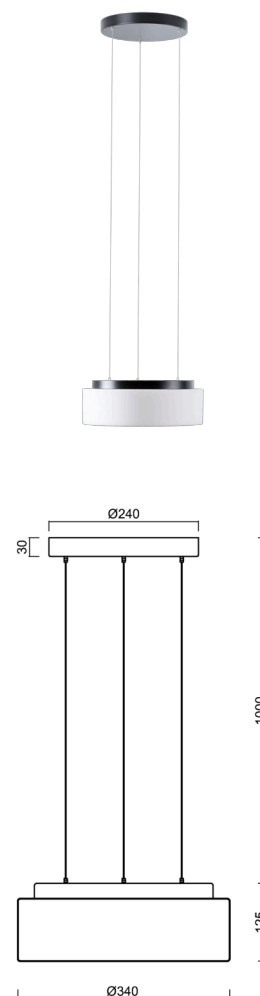

ERIS LE2

Kód produktu: ERI71339

Typ: LED-1L14E500ZLE64/412/L100 C 3/4K#

Krátký popis svítidla: Černé závěsné přepínatelné LED svítidlo ON/OFF a skleněné stínidlo TRIPLEX OPAL

Technické

Typy svítidel	Klasické on/off
Typ montáže	závěsné - lanko SELV (bezkabelové)
Materiál základny	ocel
Materiál stínidla	třívrstvé sklo TRIPLEX OPÁL
Barva základny	černá Ral9005
Barva stínidla	bílá
Držení stínidla	sklapovací systém
Umístění montáže	strop
Šířka	340 mm
Délka	340 mm
Výška	125 mm
Průměr	Ø 340 mm
Délka závěsu	1000 mm
Montážní otvor	3xØ5mm
Kabelový vstup	2xØ16mm
Energetická třída	D
Rázová pevnost	IK01
Provozní teplota	od -20°C do +30°C

Elektrické

Příkon	13 W
Stupeň krytí	IP40
Objímka	LED modul
Svorkovnice	zacvakávací
Počet svítidel na jistič B10A	31 ks
Počet svítidel na jistič B16A	50 ks
Počet svítidel na jistič C10A	52 ks
Počet svítidel na jistič C16A	85 ks

Světelné

Světelný tok svítidla	1360/1410 lm
Světelný tok zdroje	2000/2080 lm
Měrný výkon	104 lm/W
Teplota	3000/4000 K
Životnost LED L80/B10	100000 hod
CRI	Ra80
MacAdam	3
Fotobiologická bezpečnost svítidla dle EN 62471 (Blue light hazard)	Risk group 0

Eulum data pro výpočtové programy jsou k dispozici na www.osmont.cz.