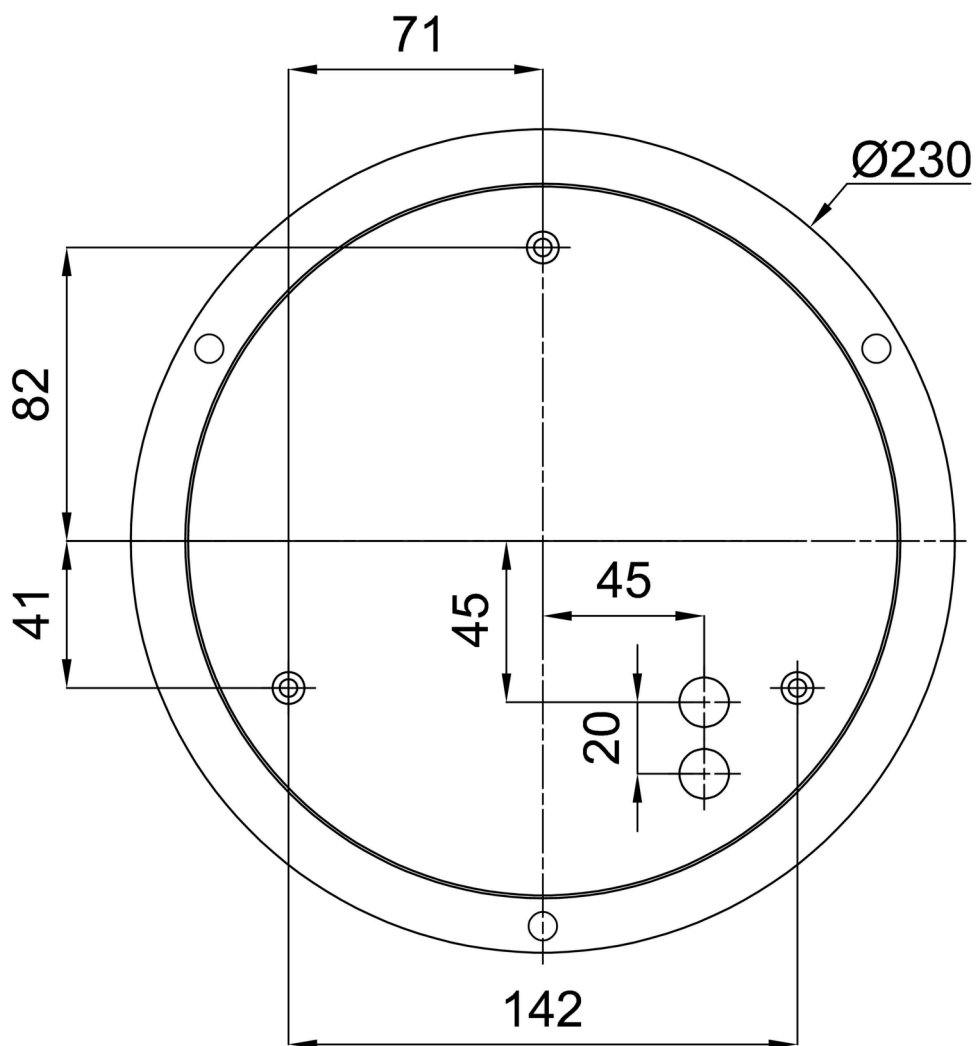

Technické

Typy svítidel	Stmívatelné
Typ montáže	závěsné - lanko SELV (bezkabelové)
Materiál základny	ocel
Materiál stínidla	třívrstvé sklo TRIPLEX OPÁL
Barva základny	stříbrná Ral9006
Barva stínidla	bílá
Držení stínidla	sklápovací systém
Umístění montáže	strop
Šířka	340 mm
Délka	340 mm
Výška	125 mm
Průměr	Ø 340 mm
Délka závěsu	1000 mm
Montážní otvor	3xØ5mm
Kabelový vstup	2xØ16mm
Energetická třída	D
Rázová pevnost	IK01
Provozní teplota	od -20°C do +30°C

*U akumulátorů je poskytována záruka v délce 12 měsíců od data prodeje.

Montážní rozměry:

Doplňkový sortiment:

Stínidlo

Kód produktu	Název	Barva	Popis	Obrázek	Rozkres
20123	412	bílá			