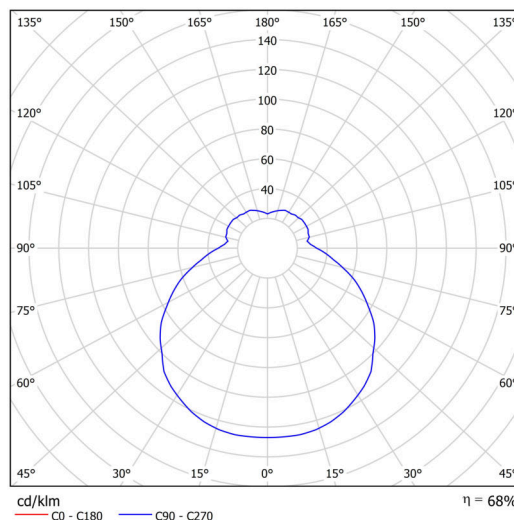

ERIS LE2

Kód produktu: ERI71336

Typ: LED-1L14E500ZLE64/412/L100 S DALI 3/4K#

Krátký popis svítidla: Stříbrné závěsné přepínatelné LED svítidlo DALI a skleněné stínidlo TRIPLEX OPAL

Technické

Typy svítidel	Stmívatelné
Typ montáže	závěsné - lanko SELV (bezkabelové)
Materiál základny	ocel
Materiál stínidla	třívrstvé sklo TRIPLEX OPÁL
Barva základny	stříbrná Ral9006
Barva stínidla	bílá
Držení stínidla	sklápovací systém
Umístění montáže	strop
Šířka	340 mm
Délka	340 mm
Výška	125 mm
Průměr	Ø 340 mm
Délka závěsu	1000 mm
Montážní otvor	3xØ5mm
Kabelový vstup	2xØ16mm
Energetická třída	D
Rázová pevnost	IK01
Provozní teplota	od -20°C do +30°C

Elektrické

Příkon	13 W
Stupeň krytí	IP40
Objímka	LED modul
Svorkovnice	zacvakávací
Počet svítidel na jistič B10A	31 ks
Počet svítidel na jistič B16A	50 ks
Počet svítidel na jistič C10A	52 ks
Počet svítidel na jistič C16A	85 ks

Světelné

Světelný tok svítidla	1360/1410 lm
Světelný tok zdroje	2000/2080 lm
Měrný výkon	104 lm/W
Teplota	3000/4000 K
Životnost LED L80/B10	100000 hod
CRI	Ra80
MacAdam	3
Fotobiologická bezpečnost svítidla dle EN 62471 (Blue light hazard)	Risk group 0

Eulum data pro výpočtové programy jsou k dispozici na www.osmont.cz.