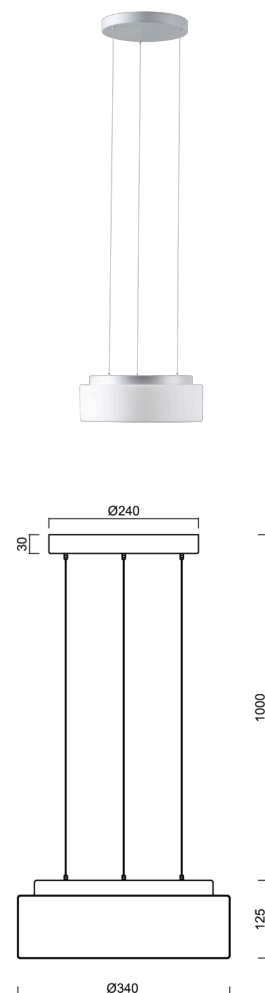

ERIS LE2

Kód produktu: ERI71336

Typ: LED-1L14E500ZLE64/412/L100 S DALI 3/4K#

Krátký popis svítidla: Stříbrné závěsné přepínatelné LED svítidlo DALI a skleněné stínidlo TRIPLEX OPAL

Technické

Typy svítidel	Stmívatelné
Typ montáže	závěsné - lanko SELV (bezkabelové)
Materiál základny	ocel
Materiál stínidla	třívrstvé sklo TRIPLEX OPÁL
Barva základny	stříbrná Ral9006
Barva stínidla	bílá
Držení stínidla	sklápovací systém
Umístění montáže	strop
Šířka	340 mm
Délka	340 mm
Výška	125 mm
Průměr	Ø 340 mm
Délka závěsu	1000 mm
Montážní otvor	3xØ5mm
Kabelový vstup	2xØ16mm
Energetická třída	D
Rázová pevnost	IK01
Provozní teplota	od -20°C do +30°C

Elektrické

Příkon	13 W
Stupeň krytí	IP40
Objímka	LED modul
Svorkovnice	zacvakávací
Počet svítidel na jistič B10A	31 ks
Počet svítidel na jistič B16A	50 ks
Počet svítidel na jistič C10A	52 ks
Počet svítidel na jistič C16A	85 ks

Světelné

Světelný tok svítidla	1360/1410 lm
Světelný tok zdroje	2000/2080 lm
Měrný výkon	104 lm/W
Teplota	3000/4000 K
Životnost LED L80/B10	100000 hod
CRI	Ra80
MacAdam	3
Fotobiologická bezpečnost svítidla dle EN 62471 (Blue light hazard)	Risk group 0

Eulum data pro výpočtové programy jsou k dispozici na www.osmont.cz.