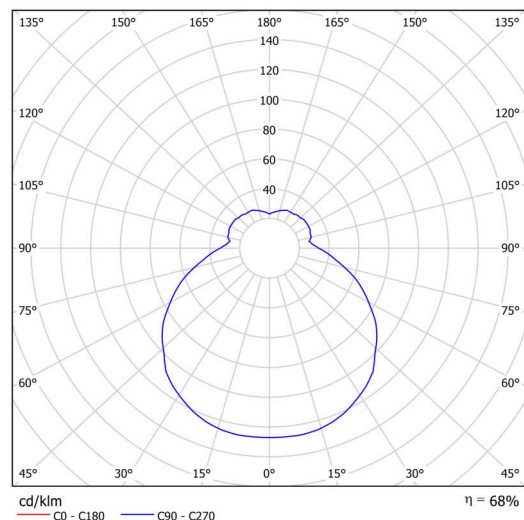

ERIS LE2

Kód produktu: ERI71335

Typ: LED-1L14E500ZLE64/412/L100 S 3/4K#

Krátký popis svítidla: Stříbrné závěsné přepínatelné LED svítidlo ON/OFF a skleněné stínidlo TRIPLEX OPAL

Technické

Typy svítidel	Klasické on/off
Typ montáže	závěsné - lanko SELV (bezkabelové)
Materiál základny	ocel
Materiál stínidla	třívrstvé sklo TRIPLEX OPÁL
Barva základny	stříbrná Ral9006
Barva stínidla	bílá
Držení stínidla	sklapovací systém
Umístění montáže	strop
Šířka	340 mm
Délka	340 mm
Výška	125 mm
Průměr	Ø 340 mm
Délka závěsu	1000 mm
Montážní otvor	3xØ5mm
Kabelový vstup	2xØ16mm
Energetická třída	D
Rázová pevnost	IK01
Provozní teplota	od -20°C do +30°C

Elektrické

Příkon	13 W
Stupeň krytí	IP40
Objímka	LED modul
Svorkovnice	zacvakávací
Počet svítidel na jistič B10A	31 ks
Počet svítidel na jistič B16A	50 ks
Počet svítidel na jistič C10A	52 ks
Počet svítidel na jistič C16A	85 ks

Světelné

Světelný tok svítidla	1360/1410 lm
Světelný tok zdroje	2000/2080 lm
Měrný výkon	104 lm/W
Teplota	3000/4000 K
Životnost LED L80/B10	100000 hod
CRI	Ra80
MacAdam	3
Fotobiologická bezpečnost svítidla dle EN 62471 (Blue light hazard)	Risk group 0

Eulum data pro výpočtové programy jsou k dispozici na www.osmont.cz.