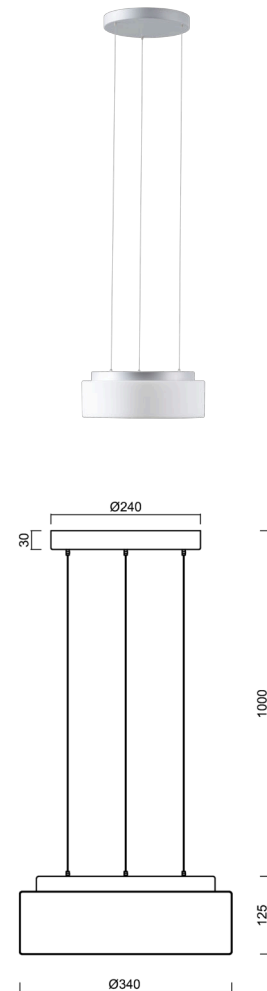

ERIS LE2

Kód produktu: ERI71335

Typ: LED-1L14E500ZLE64/412/L100 S 3/4K#

Krátký popis svítidla: Stříbrné závěsné přepínatelné LED svítidlo ON/OFF a skleněné stínidlo TRIPLEX OPAL

Technické

Typy svítidel	Klasické on/off
Typ montáže	závěsné - lanko SELV (bezkabelové)
Materiál základny	ocel
Materiál stínidla	třívrstvé sklo TRIPLEX OPÁL
Barva základny	stříbrná Ral9006
Barva stínidla	bílá
Držení stínidla	sklapovací systém
Umístění montáže	strop
Šířka	340 mm
Délka	340 mm
Výška	125 mm
Průměr	Ø 340 mm
Délka závěsu	1000 mm
Montážní otvor	3xØ5mm
Kabelový vstup	2xØ16mm
Energetická třída	D
Rázová pevnost	IK01
Provozní teplota	od -20°C do +30°C

Elektrické

Příkon	13 W
Stupeň krytí	IP40
Objímka	LED modul
Svorkovnice	zacvakávací
Počet svítidel na jistič B10A	31 ks
Počet svítidel na jistič B16A	50 ks
Počet svítidel na jistič C10A	52 ks
Počet svítidel na jistič C16A	85 ks

Světelné

Světelný tok svítidla	1360/1410 lm
Světelný tok zdroje	2000/2080 lm
Měrný výkon	104 lm/W
Teplota	3000/4000 K
Životnost LED L80/B10	100000 hod
CRI	Ra80
MacAdam	3
Fotobiologická bezpečnost svítidla dle EN 62471 (Blue light hazard)	Risk group 0

Eulum data pro výpočtové programy jsou k dispozici na www.osmont.cz.