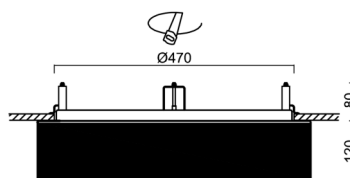

Eulum data pro výpočtové programy jsou k dispozici na