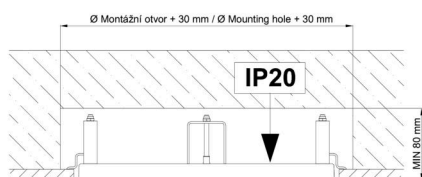

Technické

Typy svítidel	Nouzové kombinované
Typ montáže	polovestavné
Materiál základny	ocel
Materiál stínidla	třívrstvé sklo TRIPLEX OPÁL
Barva základny	bílá Ral9003
Barva stínidla	bílá - černá
Držení stínidla	sklapovací systém
Umístění montáže	strop/stěna
Šířka	540 mm
Délka	540 mm
Výška	120 mm
Průměr	Ø 540 mm
Montážní otvor	není
Kabelový vstup	2xØ16mm
Energetická třída	D
Rázová pevnost	IK01
Provozní teplota	od 0°C do +30°C

*U akumulátorů je poskytována záruka v délce 12 měsíců od data prodeje.

Montážní rozměry:

Svítlidlo nesmí být z horní strany zakryto izolací.
Luminaire must not be covered with insulating matting.

Rozměry dutiny pro vestavné svítidlo [mm]:
Dimensions of cavity for recessed luminaire [mm]: