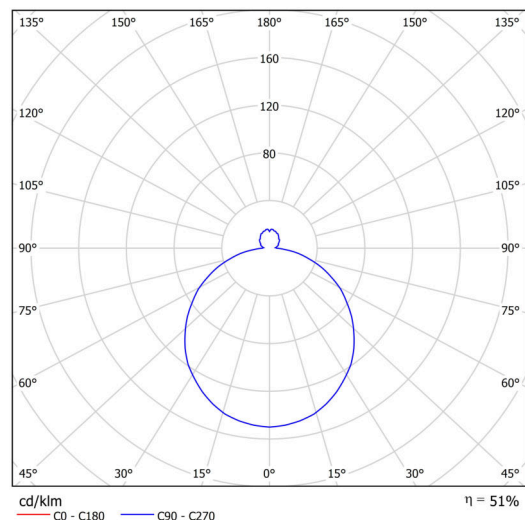

ERIS CV4

Kód produktu: ERI67662

Typ: LED-1L23E700KV910/414C DALI 4K##

Krátký popis svítidla: Bílé polovestavné LED svítidlo DALI a skleněné stínidlo TRIPLEX OPALs černým dekorativním pruhem

Technické

Typy svítidel	Stmívatelné
Typ montáže	polovestavné
Materiál základny	ocel
Materiál stínidla	třívrstvé sklo TRIPLEX OPÁL
Barva základny	bílá Ral9003
Barva stínidla	bílá - černá
Držení stínidla	sklapovací systém
Umístění montáže	strop/stěna
Šířka	540 mm
Délka	540 mm
Výška	120 mm
Průměr	Ø 540 mm
Montážní otvor	není
Kabelový vstup	2xØ16mm
Energetická třída	D
Rázová pevnost	IK01
Provozní teplota	od -20°C do +30°C

Elektrické

Příkon	35 W
Stupeň krytí	IP44
Objímka	LED modul
Svorkovnice	zacvakávací
Počet svítidel na jistič B10A	18 ks
Počet svítidel na jistič B16A	28 ks
Počet svítidel na jistič C10A	30 ks
Počet svítidel na jistič C16A	46 ks

Světelné

Světelný tok svítidla	2930 lm
Světelný tok zdroje	5850 lm
Měrný výkon	83 lm/W
Teplota	4000 K
Životnost LED L80/B10	100000 hod
CRI	Ra80
MacAdam	3
Fotobiologická bezpečnost svítidla dle EN 62471 (Blue light hazard)	Risk group 0

Eulum data pro výpočtové programy jsou k dispozici na www.osmont.cz.