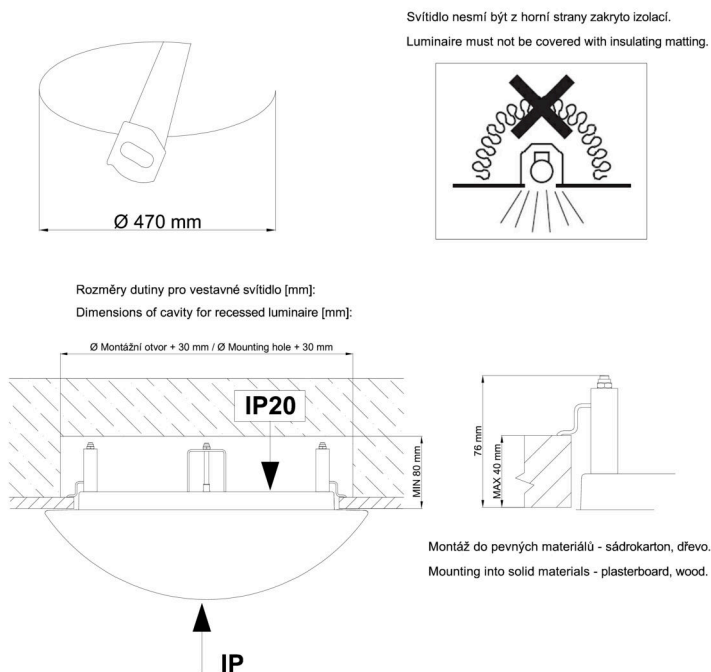

## Technické

Typy svítidel	Stmívatelné
Typ montáže	polovestavné
Materiál základny	ocel
Materiál stínidla	třívrstvé sklo TRIPLEX OPÁL
Barva základny	bílá Ral9003
Barva stínidla	bílá - černá
Držení stínidla	sklapovací systém
Umístění montáže	strop/stěna
Šířka	540 mm
Délka	540 mm
Výška	120 mm
Průměr	Ø 540 mm
Montážní otvor	není
Kabelový vstup	2xØ16mm
Energetická třída	D
Rázová pevnost	IK01
Provozní teplota	od -20°C do +30°C

## Montážní rozměry: