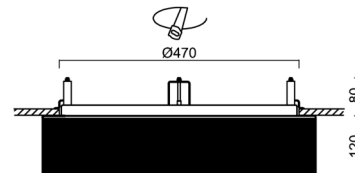

ERIS CV4

Kód produktu: ERI67662

Typ: LED-1L23E700KV910/414C DALI 4K##

Krátký popis svítidla: Bílé polovestavné LED svítidlo DALI a skleněné stínidlo TRIPLEX OPALs černým dekorativním pruhem

Technické

Typy svítidel	Stmívatelné
Typ montáže	polovestavné
Materiál základny	ocel
Materiál stínidla	třívrstvé sklo TRIPLEX OPÁL
Barva základny	bílá Ral9003
Barva stínidla	bílá - černá
Držení stínidla	sklapovací systém
Umístění montáže	strop/stěna
Šířka	540 mm
Délka	540 mm
Výška	120 mm
Průměr	Ø 540 mm
Montážní otvor	není
Kabelový vstup	2xØ16mm
Energetická třída	D
Rázová pevnost	IK01
Provozní teplota	od -20°C do +30°C

Elektrické

Příkon	35 W
Stupeň krytí	IP44
Objímka	LED modul
Svorkovnice	zacvakávací
Počet svítidel na jistič B10A	18 ks
Počet svítidel na jistič B16A	28 ks
Počet svítidel na jistič C10A	30 ks
Počet svítidel na jistič C16A	46 ks

Světelné

Světelný tok svítidla	2930 lm
Světelný tok zdroje	5850 lm
Měrný výkon	83 lm/W
Teplota	4000 K
Životnost LED L80/B10	100000 hod
CRI	Ra80
MacAdam	3
Fotobiologická bezpečnost svítidla dle EN 62471 (Blue light hazard)	Risk group 0

Eulum data pro výpočtové programy jsou k dispozici na www.osmont.cz.