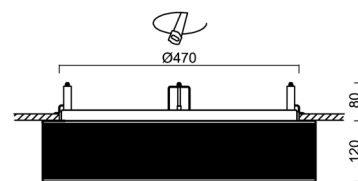

ERIS CV4

Kód produktu: ERI67161

Typ: LED-1L23EMP700KV910/414C 3K##

Krátký popis svítidla: Bílé polovestavné LED svítidlo ON/OFF a skleněné stínidlo TRIPLEX OPALS černým dekorativním pruhem

Technické

Typy svítidel	Klasické on/off
Typ montáže	polovestavné
Materiál základny	ocel
Materiál stínidla	třívrstvé sklo TRIPLEX OPÁL
Barva základny	bílá Ral9003
Barva stínidla	bílá - černá
Držení stínidla	sklapovací systém
Umístění montáže	strop/stěna
Šířka	540 mm
Délka	540 mm
Výška	120 mm
Průměr	Ø 540 mm
Montážní otvor	není
Kabelový vstup	2xØ16mm
Energetická třída	D
Rázová pevnost	IK01
Provozní teplota	od -20°C do +30°C

Elektrické

Příkon	35 W
Stupeň krytí	IP44
Objímka	LED modul
Svorkovnice	zacvakávací
Počet svítidel na jistič B10A	37 ks
Počet svítidel na jistič B16A	59 ks
Počet svítidel na jistič C10A	37 ks
Počet svítidel na jistič C16A	59 ks

Světelné

Světelný tok svítidla	2810 lm
Světelný tok zdroje	5610 lm
Měrný výkon	80 lm/W
Teplota	3000 K
Životnost LED L80/B10	100000 hod
CRI	Ra80
MacAdam	3
Fotobiologická bezpečnost svítidla dle EN 62471 (Blue light hazard)	Risk group 0

Eulum data pro výpočtové programy jsou k dispozici na www.osmont.cz.