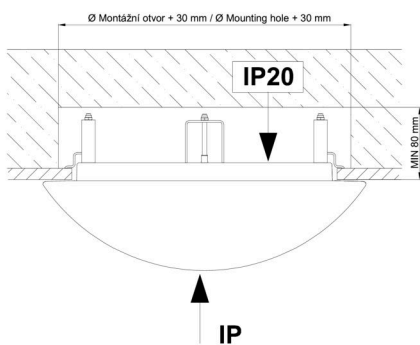

Montážní rozměry:

Svítilno nesmí být z horní strany zakryto izolací.
Luminaire must not be covered with insulating matting.

Rozměry dutiny pro vestavné svítidlo [mm]:
Dimensions of cavity for recessed luminaire [mm]: