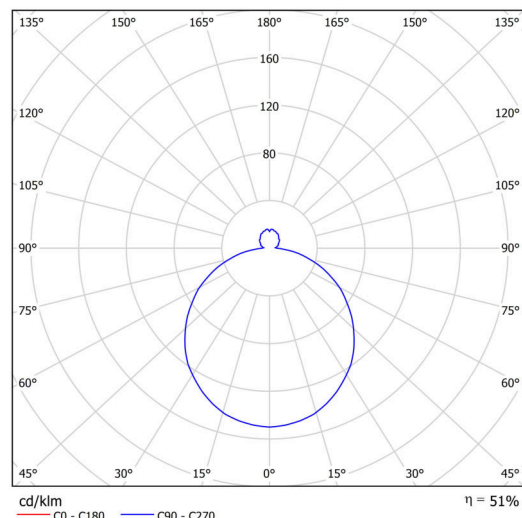

ERIS CV4

Kód produktu: ERI67161

Typ: LED-1L23EMP700KV910/414C 3K##

Krátký popis svítidla: Bílé polovestavné LED svítidlo ON/OFF a skleněné stínidlo TRIPLEX OPALS černým dekorativním pruhem

Technické

Typy svítidel	Klasické on/off
Typ montáže	polovestavné
Materiál základny	ocel
Materiál stínidla	třívrstvé sklo TRIPLEX OPÁL
Barva základny	bílá Ral9003
Barva stínidla	bílá - černá
Držení stínidla	sklapovací systém
Umístění montáže	strop/stěna
Šířka	540 mm
Délka	540 mm
Výška	120 mm
Průměr	Ø 540 mm
Montážní otvor	není
Kabelový vstup	2xØ16mm
Energetická třída	D
Rázová pevnost	IK01
Provozní teplota	od -20°C do +30°C

Elektrické

Příkon	35 W
Stupeň krytí	IP44
Objímka	LED modul
Svorkovnice	zacvakávací
Počet svítidel na jistič B10A	37 ks
Počet svítidel na jistič B16A	59 ks
Počet svítidel na jistič C10A	37 ks
Počet svítidel na jistič C16A	59 ks

Světelné

Světelný tok svítidla	2810 lm
Světelný tok zdroje	5610 lm
Měrný výkon	80 lm/W
Teplota	3000 K
Životnost LED L80/B10	100000 hod
CRI	Ra80
MacAdam	3
Fotobiologická bezpečnost svítidla dle EN 62471 (Blue light hazard)	Risk group 0

Eulum data pro výpočtové programy jsou k dispozici na www.osmont.cz.