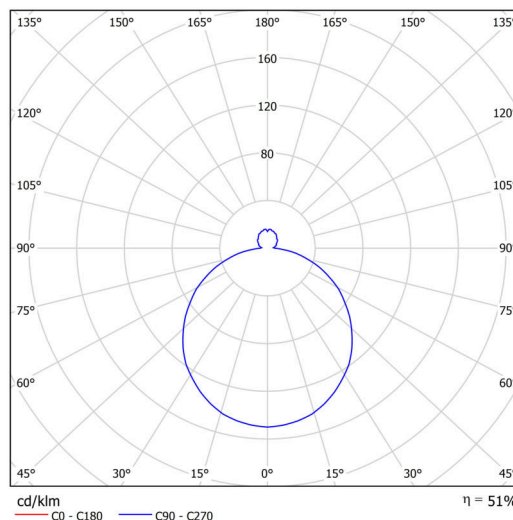

ERIS CV4

Kód produktu: ERI52181

Typ: IN-32KV910/414C**

Krátký popis svítidla: Bílé polovestavné žárovkové svítidlo ON/OFF a skleněné stínidlo TRIPLEX OPALS černým dekorativním pruhem

Technické

Typy svítidel	Klasické on/off
Typ montáže	polovestavné
Materiál základny	ocel
Materiál stínidla	třívrstvé sklo TRIPLEX OPÁL
Barva základny	bílá Ral9003
Barva stínidla	bílá - černá
Držení stínidla	sklapovací systém
Umístění montáže	strop/stěna
Šířka	540 mm
Délka	540 mm
Výška	120 mm
Průměr	Ø 540 mm
Montážní otvor	není
Kabelový vstup	2xØ16mm
Rázová pevnost	IK01
Provozní teplota	od -20°C do +30°C

Elektrické

Typ napětí	AC
Napětí AC	220 - 240 V
Příkon	3x25 W
Stupeň krytí	IP44
Objímka	E27
Svorkovnice	zacvakávací

Světelné

Fotobiologická bezpečnost svítidla dle EN 62471 (Blue light hazard)	Risk group 0

Eulum data pro výpočtové programy jsou k dispozici na www.osmont.cz.