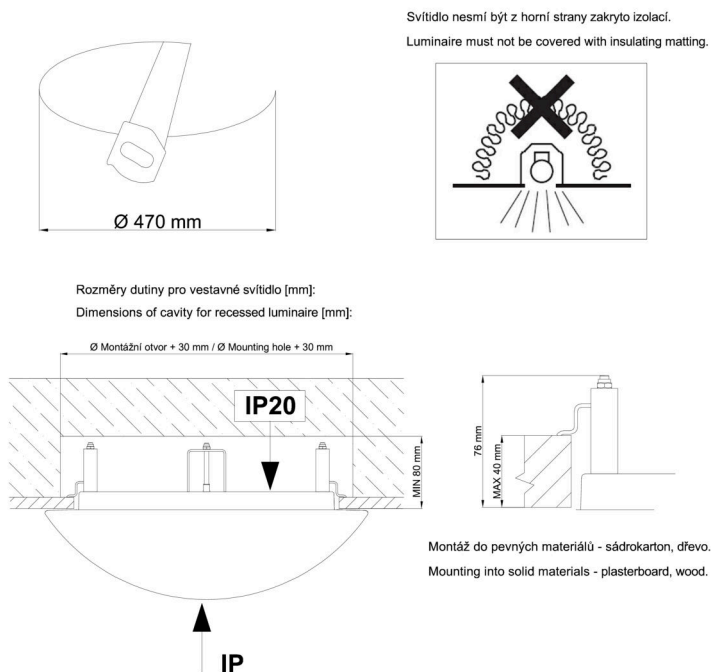

Technické

Typy svítidel	Klasické on/off
Typ montáže	polovestavné
Materiál základny	ocel
Materiál stínidla	třívrstvé sklo TRIPLEX OPÁL
Barva základny	bílá Ral9003
Barva stínidla	bílá - černá
Držení stínidla	sklapovací systém
Umístění montáže	strop/stěna
Šířka	540 mm
Délka	540 mm
Výška	120 mm
Průměr	Ø 540 mm
Montážní otvor	není
Kabelový vstup	2xØ16mm
Rázová pevnost	IK01
Provozní teplota	od -20°C do +30°C

Eulum data pro výpočtové programy jsou k dispozici na www.osmont.cz.

Logistické

EAN	8591728521813
Hmotnost NTT0	6.3 Kg
Hmotnost BTTO	7 Kg
Počet kartonů	1 ks
Objem balení	0.086 m ³
Balení 1 šířka	0.6 m
Balení 1 délka	0.6 m
Balení 1 výška	0.24 m
Záruka*	60 měsíců

*U akumulátorů je poskytována záruka v délce 12 měsíců od data prodeje.

Montážní rozměry:

Doplňkový sortiment:

Stínidlo

Kód produktu	Název	Barva	Popis	Obrázek	Rozkres
20133	414C	bílá - černá			