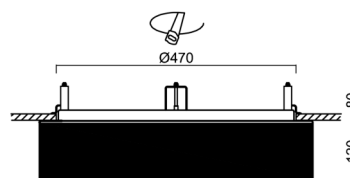

ERIS CV4

Kód produktu: ERI52181

Typ: IN-32KV910/414C**

Krátký popis svítidla: Bílé polovestavné žárovkové svítidlo ON/OFF a skleněné stínidlo TRIPLEX OPALS černým dekorativním pruhem

Technické

Typy svítidel	Klasické on/off
Typ montáže	polovestavné
Materiál základny	ocel
Materiál stínidla	třívrstvé sklo TRIPLEX OPÁL
Barva základny	bílá Ral9003
Barva stínidla	bílá - černá
Držení stínidla	sklapovací systém
Umístění montáže	strop/stěna
Šířka	540 mm
Délka	540 mm
Výška	120 mm
Průměr	Ø 540 mm
Montážní otvor	není
Kabelový vstup	2xØ16mm
Rázová pevnost	IK01
Provozní teplota	od -20°C do +30°C

Elektrické

Typ napětí	AC
Napětí AC	220 - 240 V
Příkon	3x25 W
Stupeň krytí	IP44
Objímka	E27
Svorkovnice	zacvakávací

Světelné

Fotobiologická bezpečnost svítidla dle EN 62471 (Blue light hazard)	Risk group 0

Eulum data pro výpočtové programy jsou k dispozici na www.osmont.cz.