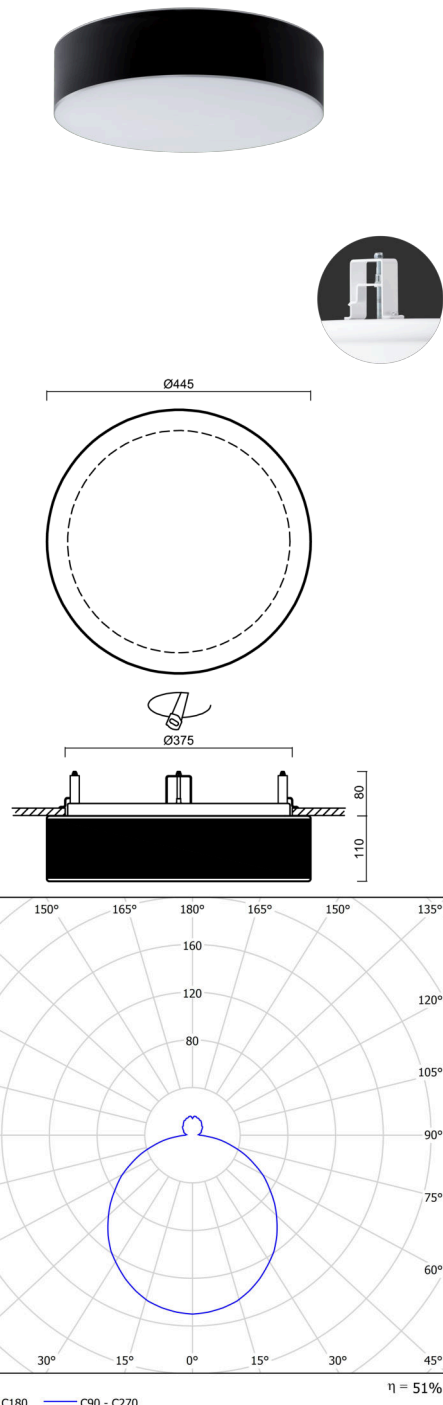

ERIS CV3

Kód produktu: ERI67647

Typ: LED-1L16E500KV88/413C HF CORR 4K#

Krátký popis svítidla: Bílé polovestavné LED svítidlo s CORRIDOR funkcí a skleněné stínidlo TRIPLEX OPALS černým dekorativním pruhem

Technické

Typy svítidel	Corridor
Typ montáže	polovestavné
Materiál základny	ocel
Materiál stínidla	třívrstvé sklo TRIPLEX OPÁL
Barva základny	bílá Ral9003
Barva stínidla	bílá - černá
Držení stínidla	sklapovací systém
Umístění montáže	strop/stěna
Šířka	445 mm
Délka	445 mm
Výška	110 mm
Průměr	Ø 445 mm
Montážní otvor	není
Kabelový vstup	2xØ16mm
Energetická třída	D
Rázová pevnost	IK01
Provozní teplota	od -20°C do +30°C

Elektrické

Příkon	24 W
Stupeň krytí	IP44
Objímka	LED modul
Senzor	HF
Svorkovnice	zacvakávací
Počet svítidel na jistič B10A	18 ks
Počet svítidel na jistič B16A	28 ks
Počet svítidel na jistič C10A	30 ks
Počet svítidel na jistič C16A	46 ks

Světelné

Světelný tok svítidla	1960 lm
Světelný tok zdroje	3910 lm
Měrný výkon	81 lm/W
Teplota	4000 K
Životnost LED L80/B10	100000 hod
CRI	Ra80
MacAdam	3
Fotobiologická bezpečnost svítidla dle EN 62471 (Blue light hazard)	Risk group 0

Eulum data pro výpočtové programy jsou k dispozici na www.osmont.cz.