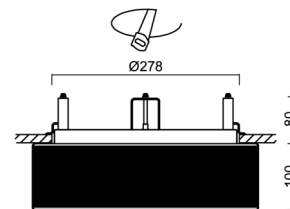

Technické

Typy svítidel	Klasické on/off
Typ montáže	polovestavné
Materiál základny	ocel
Materiál stínidla	třívrstvé sklo TRIPLEX OPÁL
Barva základny	bílá Ral9003
Barva stínidla	bílá - černá
Držení stínidla	sklapovací systém
Umístění montáže	strop/stěna
Šířka	340 mm
Délka	340 mm
Výška	100 mm
Průměr	Ø 340 mm
Montážní otvor	není
Kabelový vstup	2xØ16mm
Energetická třída	D
Rázová pevnost	IK01
Provozní teplota	od -20°C do +30°C