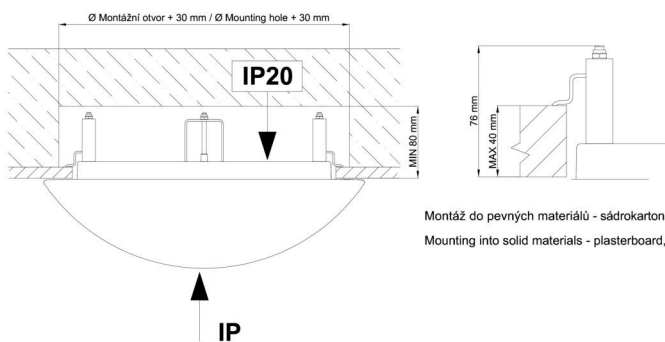

*U akumulátorů je poskytována záruka v délce 12 měsíců od data prodeje.

Montážní rozměry:

Světlo nesmí být z horní strany zakryto izolací.
Luminaire must not be covered with insulating matting.

Rozměry dutiny pro vestavné světlo [mm]:
Dimensions of cavity for recessed luminaire [mm]: