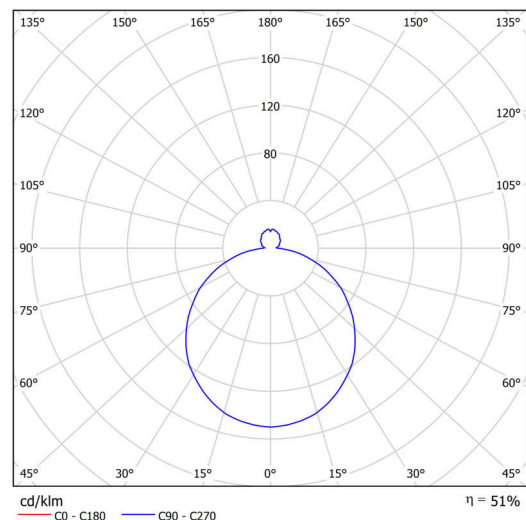

Světelné

Světelný tok svítidla	1410 lm
Světelný tok zdroje	2810 lm
Měrný výkon	78 lm/W
Teplota	4000 K
Životnost LED L80/B10	100000 hod
CRI	Ra80
MacAdam	3
Fotobiologická bezpečnost svítidla dle EN 62471 (Blue light hazard)	Risk group 0

Eulum data pro výpočtové programy jsou k dispozici na www.osmont.cz.