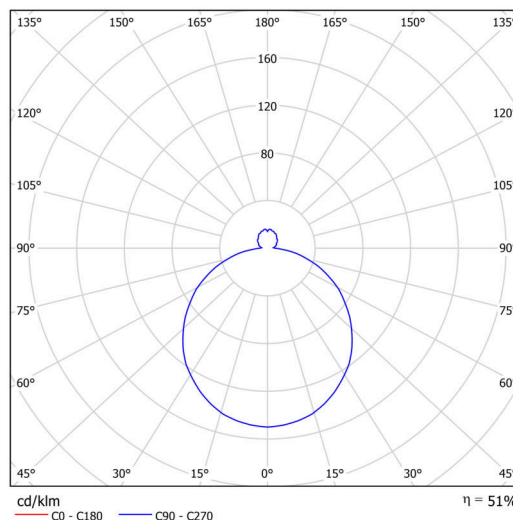

Světelné

Světelný tok svítidla	1040 lm
Světelný tok zdroje	2080 lm
Světelný tok zdroje v nouzovém režimu	150 lm
Měrný výkon	80 lm/W
Teplota	4000 K
Životnost LED L80/B10	100000 hod
CRI	Ra80
MacAdam	3
Fotobiologická bezpečnost svítidla dle EN 62471 (Blue light hazard)	Risk group 0