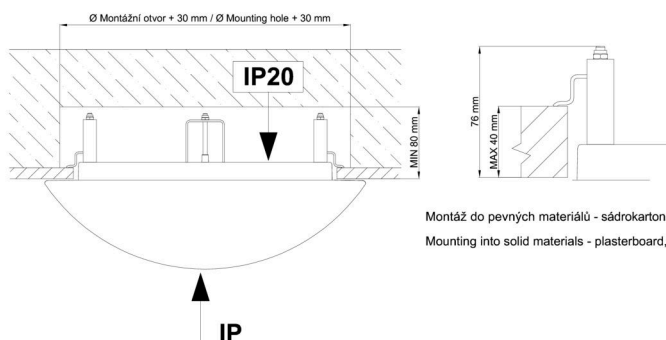

*U akumulátorů je poskytována záruka v délce 12 měsíců od data prodeje.

Montážní rozměry:

Svítilno nesmí být z horní strany zakryto izolací.
Luminaire must not be covered with insulating matting.

Rozměry dutiny pro vestavné svítidlo [mm]:
Dimensions of cavity for recessed luminaire [mm]: