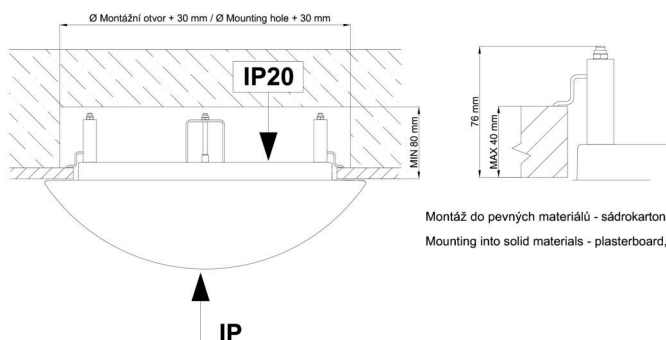

\*U akumulátorů je poskytována záruka v délce 12 měsíců od data prodeje.

Montážní rozměry:

Svítlidlo nesmí být z horní strany zakryto izolací.  
Luminaire must not be covered with insulating matting.

Rozměry dutiny pro vestavné svítidlo [mm]:  
Dimensions of cavity for recessed luminaire [mm]: