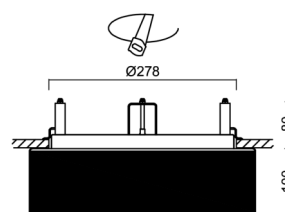

## Technické

Typy svítidel	Nouzové kombinované
Typ montáže	polovestavné
Materiál základny	ocel
Materiál stínidla	třívrstvé sklo TRIPLEX OPÁL
Barva základny	bílá Ral9003
Barva stínidla	bílá - černá
Držení stínidla	sklapovací systém
Umístění montáže	strop/stěna
Šířka	340 mm
Délka	340 mm
Výška	100 mm
Průměr	ø 340 mm
Montážní otvor	není
Kabelový vstup	2xø16mm
Energetická třída	D
Rázová pevnost	IK01
Provozní teplota	od 0°C do +30°C