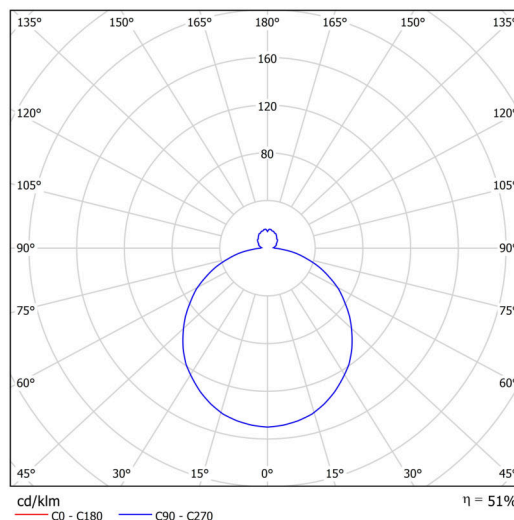

Světelné

Světelný tok svítidla	1000 lm
Světelný tok zdroje	2000 lm
Světelný tok zdroje v nouzovém režimu	150 lm
Měrný výkon	76 lm/W
Teplota	3000 K
Životnost LED L80/B10	100000 hod
CRI	Ra80
MacAdam	3
Fotobiologická bezpečnost svítidla dle EN 62471 (Blue light hazard)	Risk group 0