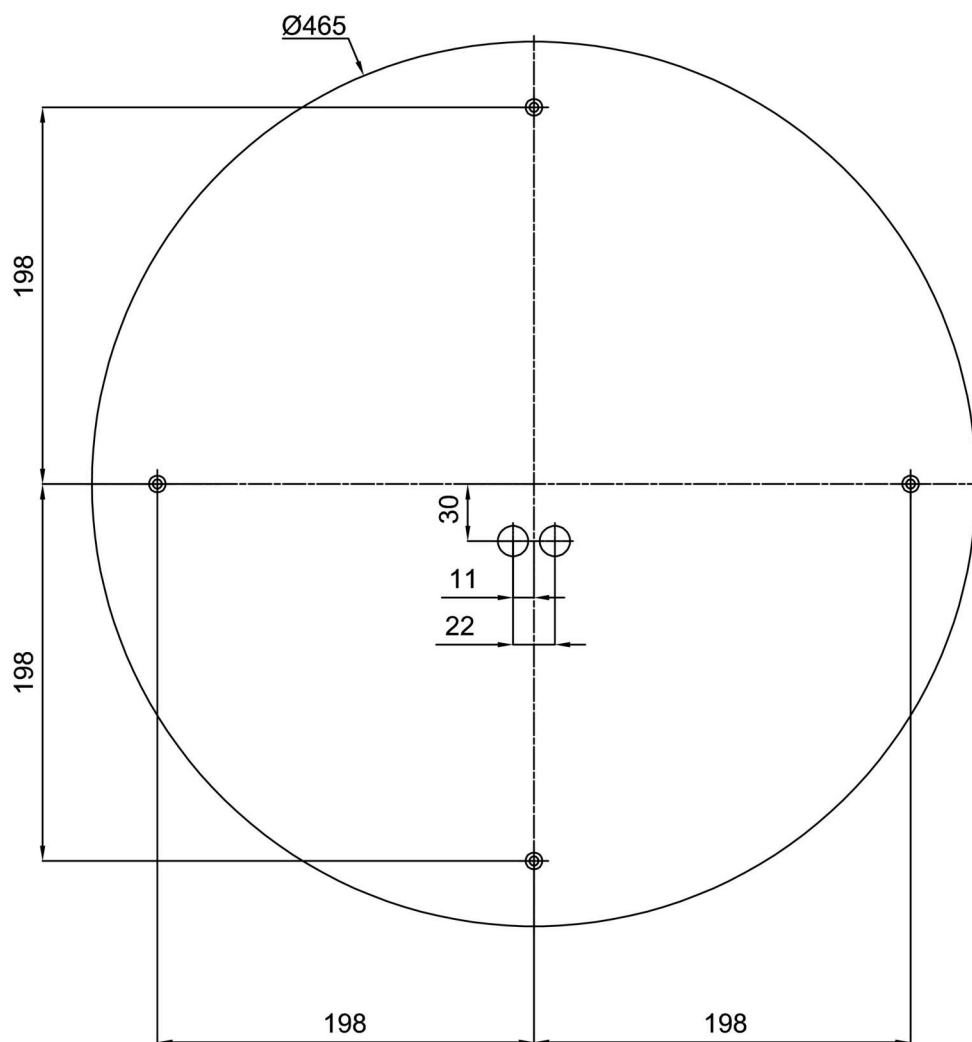

Montážní rozměry:

Doplňkový sortiment:

Stínidlo

Kód produktu	Název	Barva	Popis	Obrázek	Rozkres
20133	414C	bílá - černá			