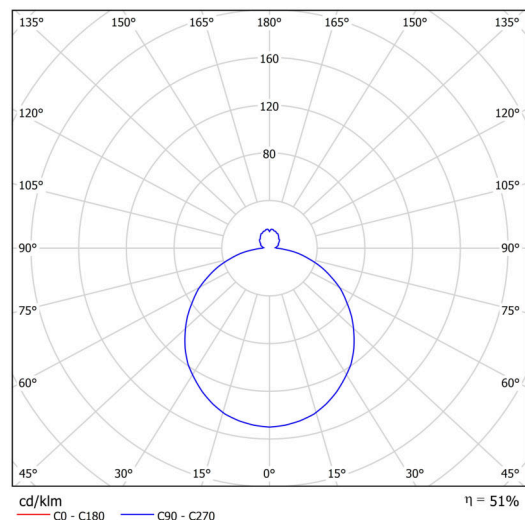

Světelné

Světelný tok svítidla	2930 lm
Světelný tok zdroje	5850 lm
Měrný výkon	83 lm/W
Teplota	4000 K
Životnost LED L80/B10	100000 hod
CRI	Ra80
MacAdam	3
Fotobiologická bezpečnost svítidla dle EN 62471 (Blue light hazard)	Risk group 0

Eulum data pro výpočtové programy jsou k dispozici na www.osmont.cz.