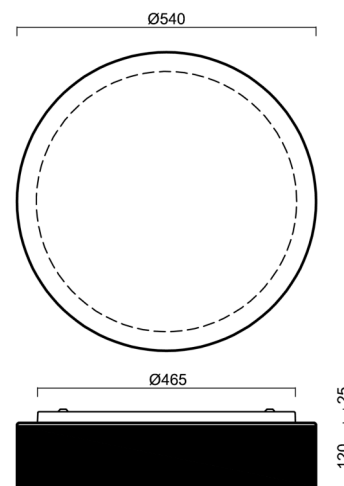

Technické

Typy svítidel	Klasické on/off
Typ montáže	přisazené
Materiál základny	ocel
Materiál stínidla	třívrstvé sklo TRIPLEX OPÁL
Barva základny	bílá Ral9003
Barva stínidla	bílá - černá
Držení stínidla	sklapovací systém
Umístění montáže	strop/stěna
Šířka	540 mm
Délka	540 mm
Výška	140 mm
Průměr	Ø 540 mm
Montážní otvor	4xØ5mm
Kabelový vstup	2xØ16mm
Energetická třída	D
Rázová pevnost	IK01
Provozní teplota	od -20°C do +30°C

Montážní rozměry:

Doplňkový sortiment:

Stínidlo

Kód produktu	Název	Barva	Popis	Obrázek	Rozkres
20133	414C	bílá - černá			