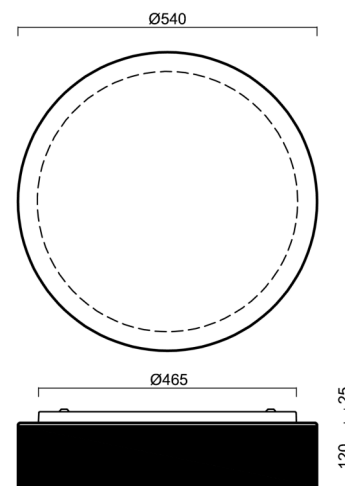

ERIS C4

LED-1L23E1050K910/414C DALI 3K##

WWW.OSMONT.CZ

ERIS C4

Kód produktu: ERI67062

Typ: LED-1L23E1050K910/414C DALI 3K##

Krátký popis svítidla: Bílé přisazené LED svítidlo DALI a skleněné stínidlo TRIPLEX OPALS černým dekorativním pruhem

Technické

| | |
|-------------------|-----------------------------|
| Typy svítidel | Stmívatelné |
| Typ montáže | přisazené |
| Materiál základny | ocel |
| Materiál stínidla | třívrstvé sklo TRIPLEX OPÁL |
| Barva základny | bílá Ral9003 |
| Barva stínidla | bílá - černá |
| Držení stínidla | sklapovací systém |
| Umístění montáže | strop/stěna |
| Šířka | 540 mm |
| Délka | 540 mm |
| Výška | 140 mm |
| Průměr | Ø 540 mm |
| Montážní otvor | 4xØ5mm |
| Kabelový vstup | 2xØ16mm |
| Energetická třída | D |
| Rázová pevnost | IK01 |
| Provozní teplota | od -20°C do +30°C |