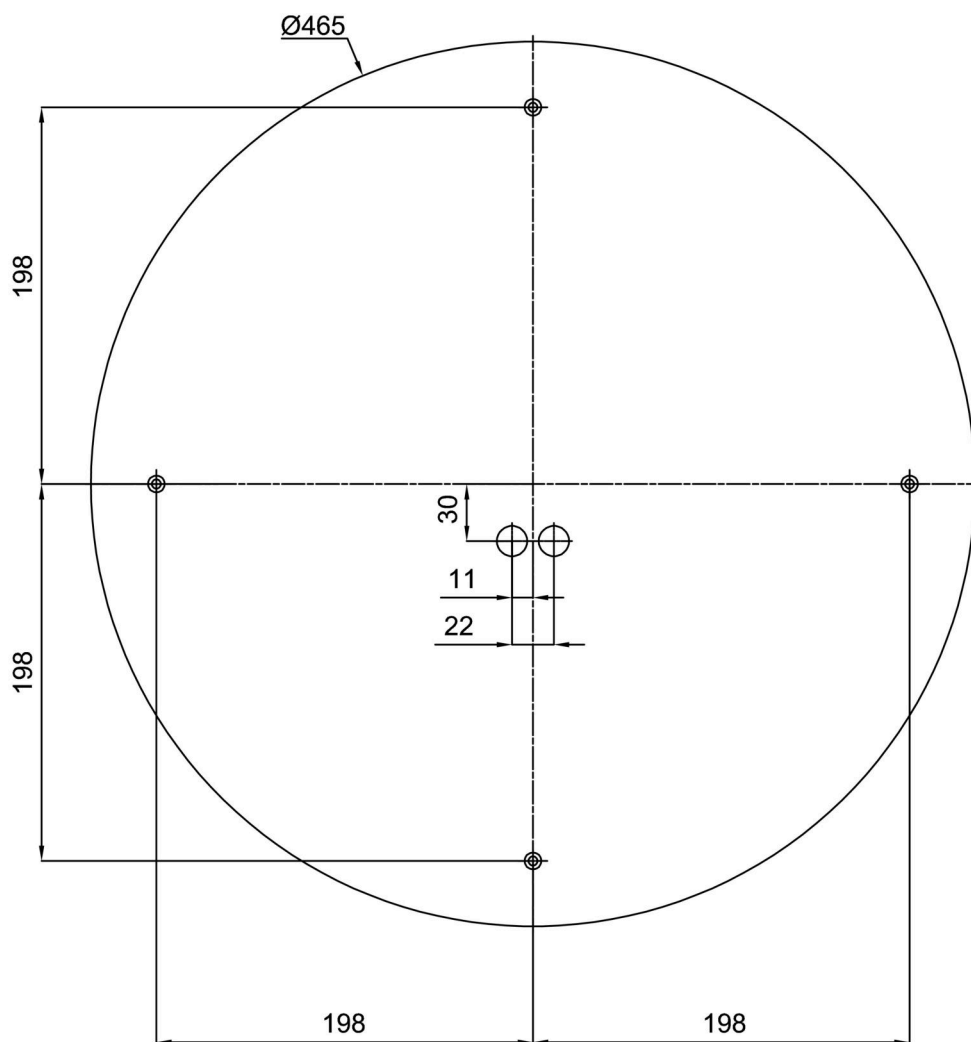

Logistické

EAN	8591728099404
Hmotnost NTT0	6.9 Kg
Hmotnost BTTO	7.6 Kg
Počet kartonů	1 ks
Objem balení	0.049 m³
Balení 1 šířka	0.56 m
Balení 1 délka	0.55 m
Balení 1 výška	0.16 m
Záruka*	60 měsíců

*U akumulátorů je poskytována záruka v délce 12 měsíců od data prodeje.

Montážní rozměry: