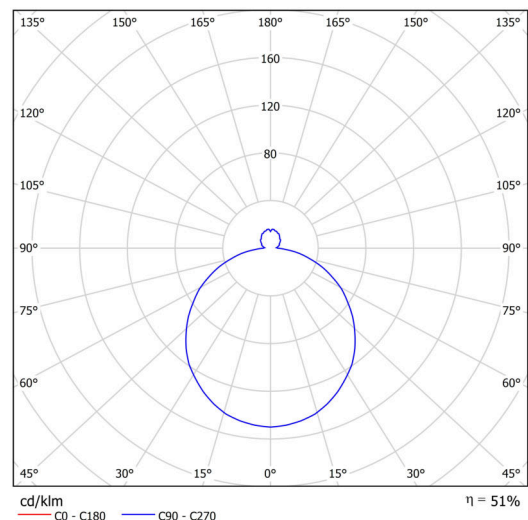

Světelné

Světelný tok svítidla	4040 lm
Světelný tok zdroje	8080 lm
Měrný výkon	74 lm/W
Teplota	3000 K
Životnost LED L80/B10	100000 hod
CRI	Ra80
MacAdam	3
Fotobiologická bezpečnost svítidla dle EN 62471 (Blue light hazard)	Risk group 0

Eulum data pro výpočtové programy jsou k dispozici na www.osmont.cz.