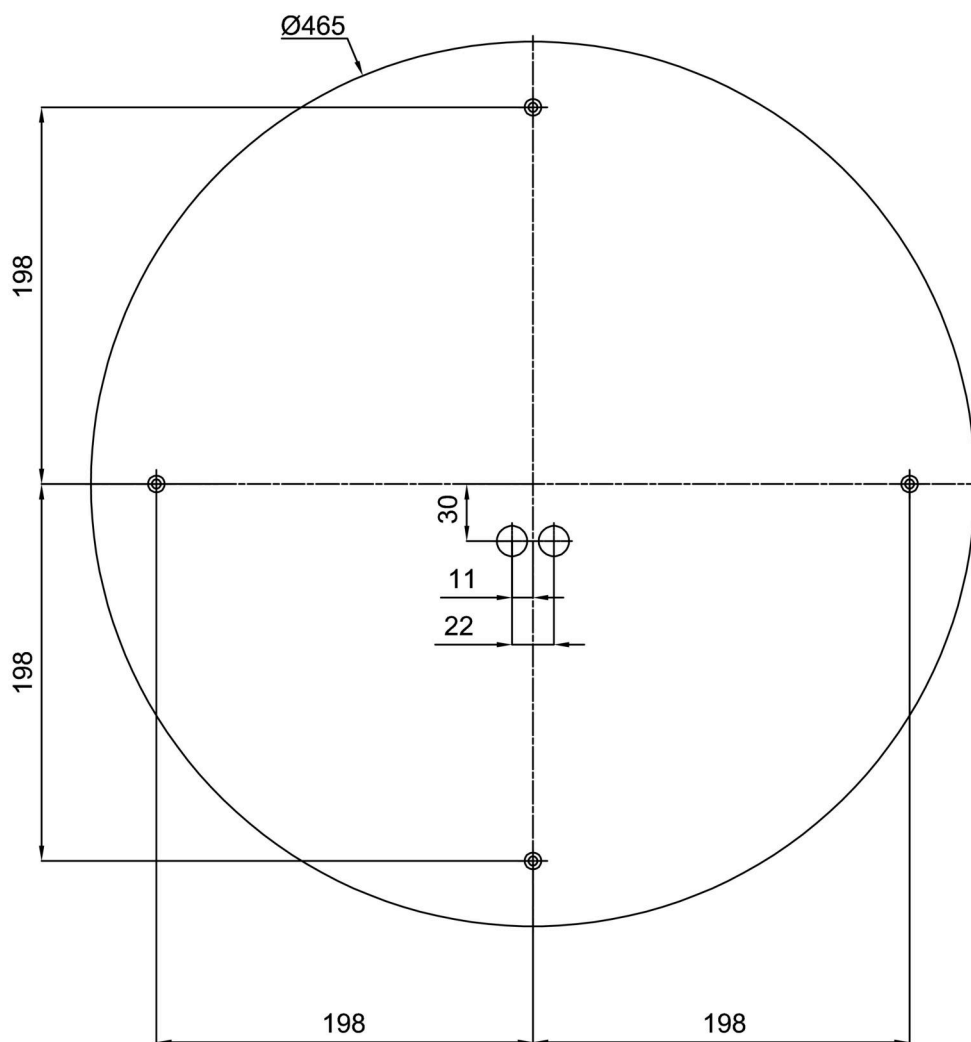

Logistické

EAN	8591728099374
Hmotnost NTT0	6.9 Kg
Hmotnost BTTO	7.6 Kg
Počet kartonů	1 ks
Objem balení	0.049 m³
Balení 1 šířka	0.56 m
Balení 1 délka	0.55 m
Balení 1 výška	0.16 m
Záruka*	60 měsíců

*U akumulátorů je poskytována záruka v délce 12 měsíců od data prodeje.

Montážní rozměry: