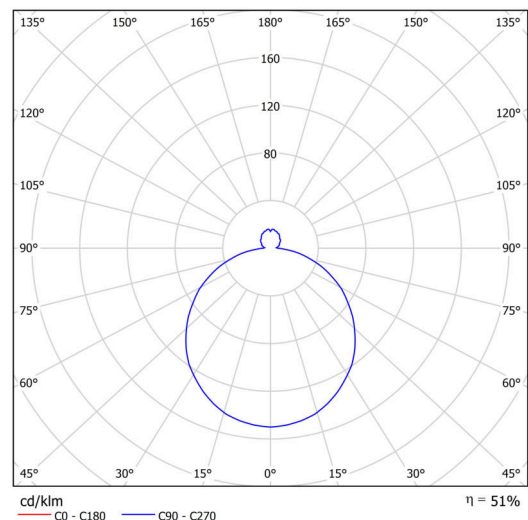

Světelné

Světelný tok svítidla	2810 lm
Světelný tok zdroje	5610 lm
Měrný výkon	80 lm/W
Teplota	3000 K
Životnost LED L80/B10	100000 hod
CRI	Ra80
MacAdam	3
Fotobiologická bezpečnost svítidla dle EN 62471 (Blue light hazard)	Risk group 0

Eulum data pro výpočtové programy jsou k dispozici na www.osmont.cz.