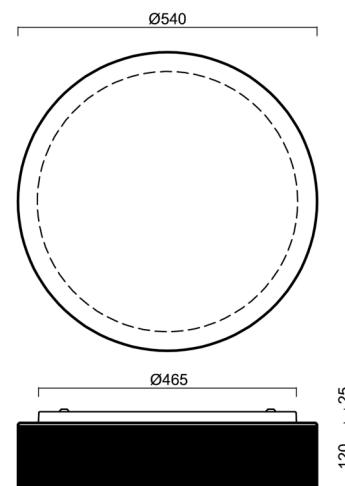

ERIS C4

LED-1L23E700K910/414C DALI 3K##

WWW.OSMONT.CZ

ERIS C4

Kód produktu: ERI67059

Typ: LED-1L23E700K910/414C DALI 3K##

Krátký popis svítidla: Bílé přisazené LED svítidlo DALI a skleněné stínidlo TRIPLEX OPALS černým dekorativním pruhem

Technické

Typy svítidel	Stmívatelné
Typ montáže	přisazené
Materiál základny	ocel
Materiál stínidla	třívrstvé sklo TRIPLEX OPÁL
Barva základny	bílá Ral9003
Barva stínidla	bílá - černá
Držení stínidla	sklapovací systém
Umístění montáže	strop/stěna
Šířka	540 mm
Délka	540 mm
Výška	140 mm
Průměr	Ø 540 mm
Montážní otvor	4xØ5mm
Kabelový vstup	2xØ16mm
Energetická třída	D
Rázová pevnost	IK01
Provozní teplota	od -20°C do +30°C