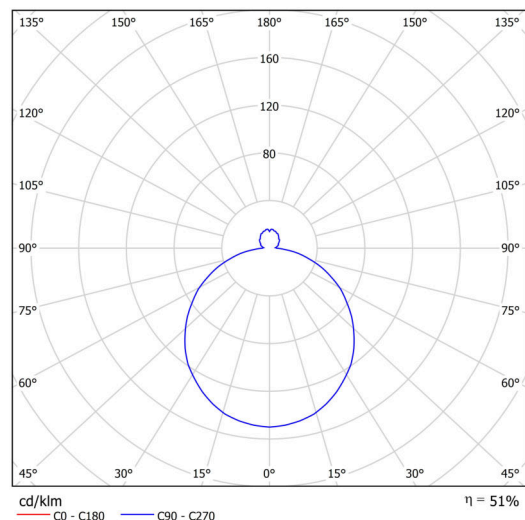

Světelné

Světelný tok svítidla	1880/1960 lm
Světelný tok zdroje	3750/3910 lm
Měrný výkon	78 lm/W
Teplota	3000/4000 K
Životnost LED L80/B10	100000 hod
CRI	Ra80
MacAdam	3
Fotobiologická bezpečnost svítidla dle EN 62471 (Blue light hazard)	Risk group 0