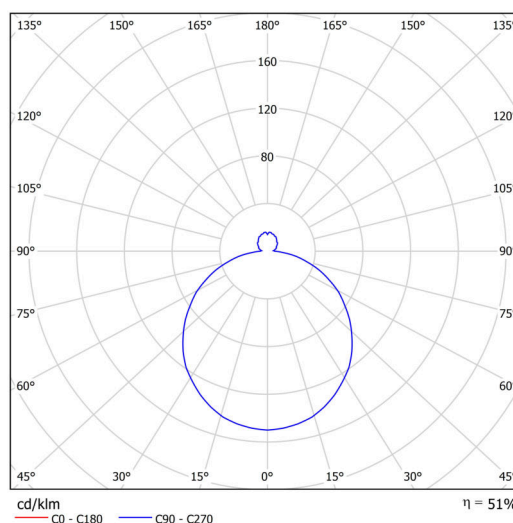

Světelné

Světelný tok svítidla	1880/1960 lm
Světelný tok zdroje	3750/3910 lm
Měrný výkon	78 lm/W
Teplota	3000/4000 K
Životnost LED L80/B10	100000 hod
CRI	Ra80
MacAdam	3
Fotobiologická bezpečnost svítidla dle EN 62471 (Blue light hazard)	Risk group 0