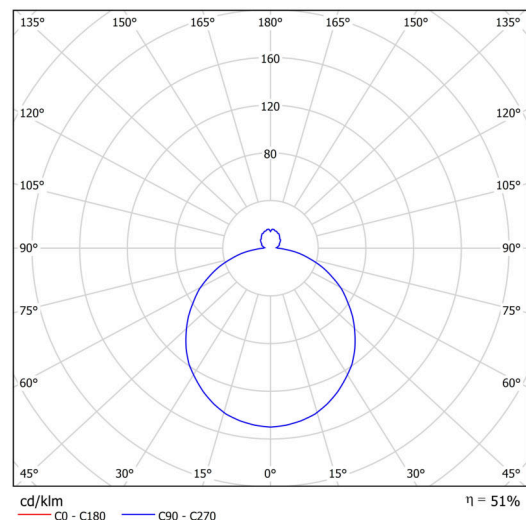

Světelné

Světelný tok svítidla	1960 lm
Světelný tok zdroje	3910 lm
Měrný výkon	81 lm/W
Teplota	4000 K
Životnost LED L80/B10	100000 hod
CRI	Ra80
MacAdam	3
Fotobiologická bezpečnost svítidla dle EN 62471 (Blue light hazard)	Risk group 0