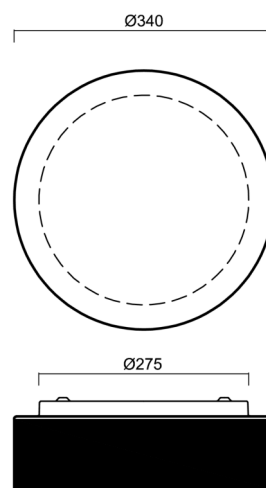

Technické

Typy svítidel	Klasické on/off
Typ montáže	přisazené
Materiál základny	ocel
Materiál stínidla	třívrstvé sklo TRIPLEX OPÁL
Barva základny	bílá Ral9003
Barva stínidla	bílá - černá
Držení stínidla	sklapovací systém
Umístění montáže	strop/stěna
Šířka	340 mm
Délka	340 mm
Výška	120 mm
Průměr	Ø 340 mm
Montážní otvor	4xØ5mm
Kabelový vstup	2xØ16mm
Energetická třída	D
Rázová pevnost	IK01
Provozní teplota	od -20°C do +30°C

Montážní rozměry:

Doplňkový sortiment:

Stínidlo

Kód produktu	Název	Barva	Popis	Obrázek	Rozkres
20131	412C	bílá - černá			