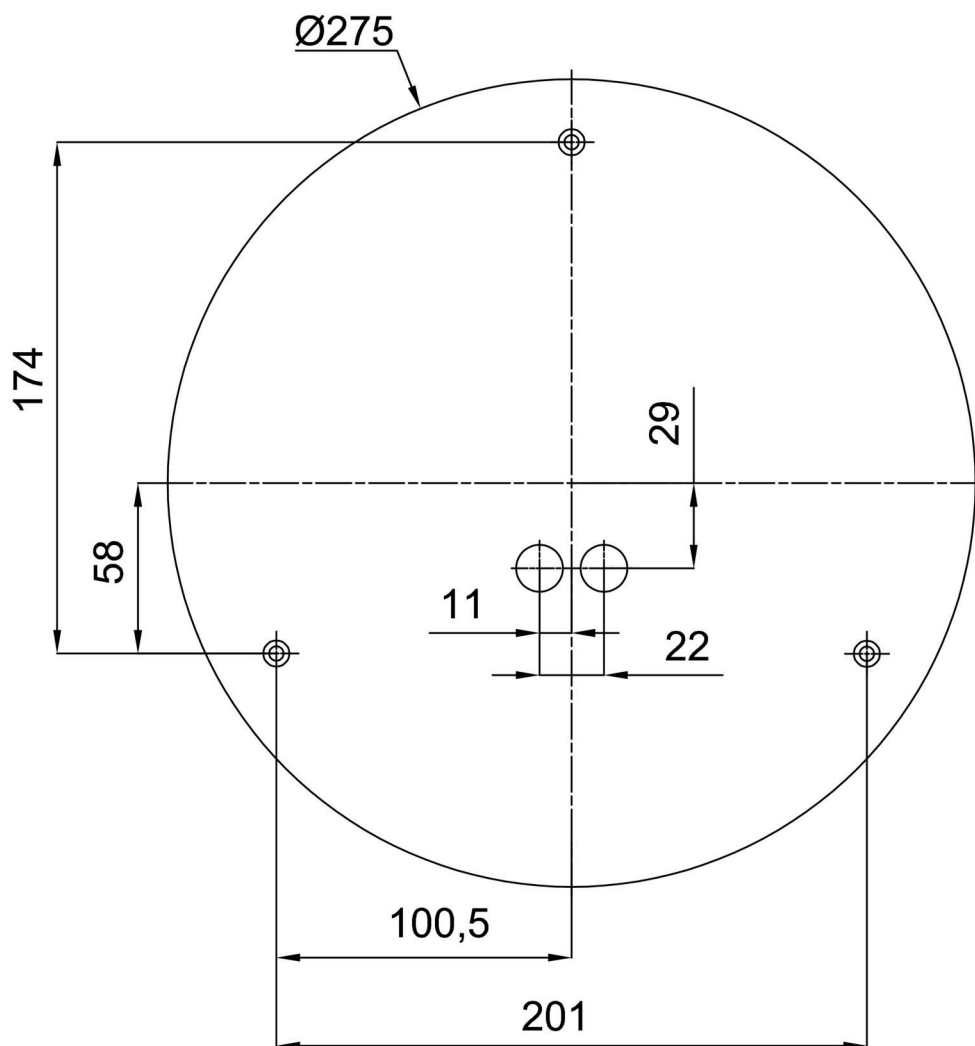

Montážní rozměry:

Doplňkový sortiment:

Stínidlo

Kód produktu	Název	Barva	Popis	Obrázek	Rozkres
20131	412C	bílá - černá			