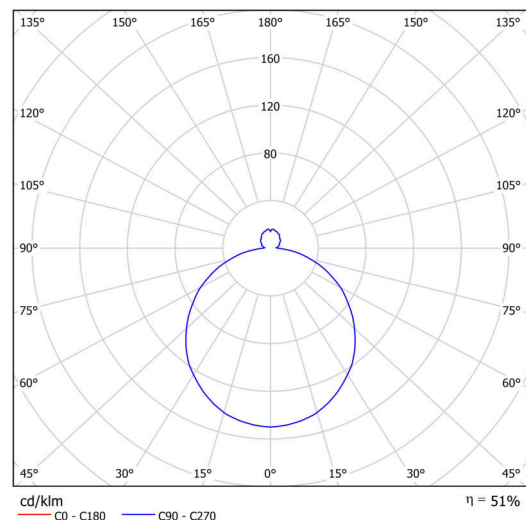

Světelné

Světelný tok svítidla	1000 lm
Světelný tok zdroje	2000 lm
Měrný výkon	76 lm/W
Teplota	3000 K
Životnost LED L80/B10	100000 hod
CRI	Ra80
MacAdam	3
Fotobiologická bezpečnost svítidla dle EN 62471 (Blue light hazard)	Risk group 0