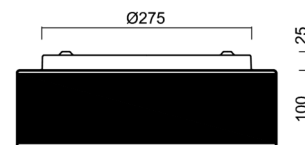

Technické

| | |
|-------------------|-----------------------------|
| Typy svítidel | Corridor |
| Typ montáže | přisazené |
| Materiál základny | ocel |
| Materiál stínidla | třívrstvé sklo TRIPLEX OPÁL |
| Barva základny | bílá Ral9003 |
| Barva stínidla | bílá - černá |
| Držení stínidla | sklapovací systém |
| Umístění montáže | strop/stěna |
| Šířka | 340 mm |
| Délka | 340 mm |
| Výška | 120 mm |
| Průměr | ø 340 mm |
| Montážní otvor | 4xø5mm |
| Kabelový vstup | 2xø16mm |
| Energetická třída | D |
| Rázová pevnost | IK01 |
| Provozní teplota | od -20°C do +30°C |