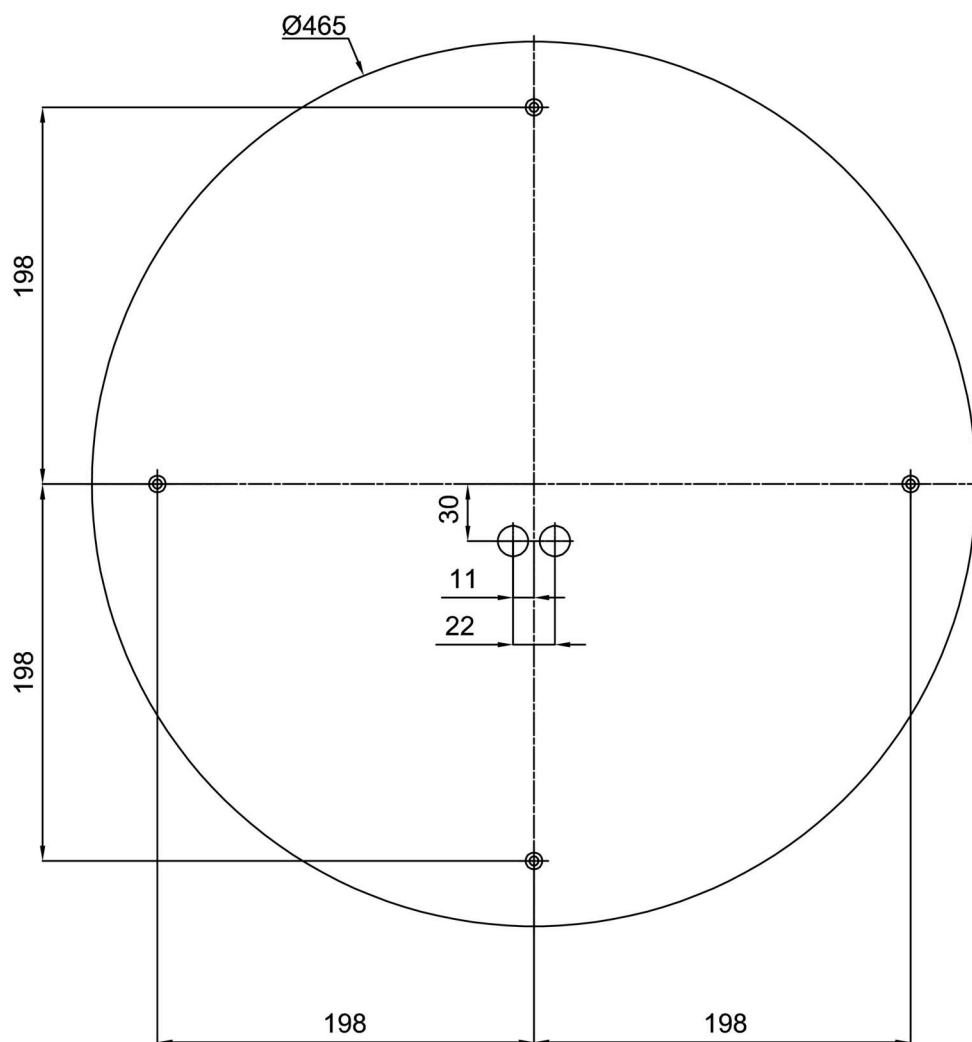

Montážní rozměry:

Doplňkový sortiment:

Stínidlo

Kód produktu	Název	Barva	Popis	Obrázek	Rozkres
20125	414	bílá			