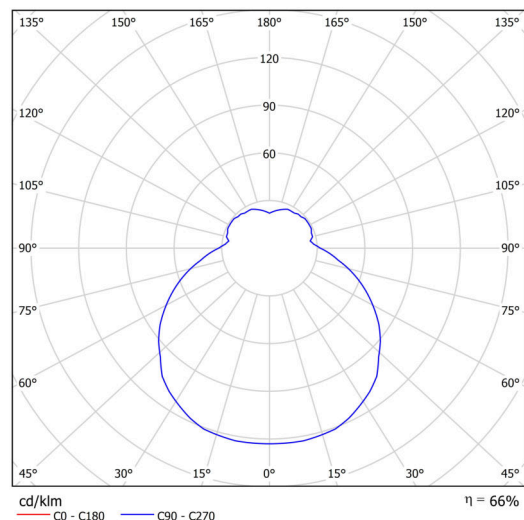

Světelné

Světelný tok svítidla	5560 lm
Světelný tok zdroje	8430 lm
Měrný výkon	102 lm/W
Teplota	4000 K
Životnost LED L80/B10	100000 hod
CRI	Ra80
MacAdam	3
Fotobiologická bezpečnost svítidla dle EN 62471 (Blue light hazard)	Risk group 0