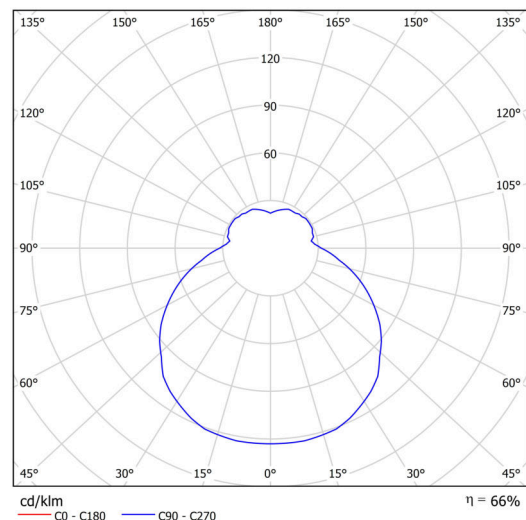

Světelné

Světelný tok svítidla	3860 lm
Světelný tok zdroje	5850 lm
Měrný výkon	110 lm/W
Teplota	4000 K
Životnost LED L80/B10	100000 hod
CRI	Ra80
MacAdam	3
Fotobiologická bezpečnost svítidla dle EN 62471 (Blue light hazard)	Risk group 0

Eulum data pro výpočtové programy jsou k dispozici na www.osmont.cz.