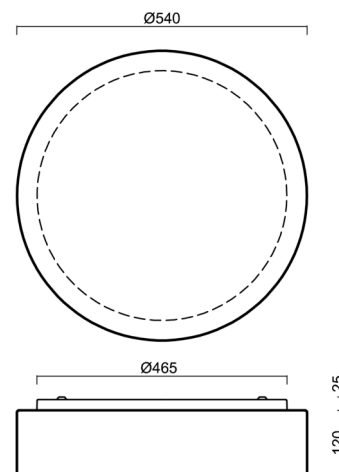

Technické

Typy svítidel	Stmívatelné
Typ montáže	přisazené
Materiál základny	ocel
Materiál stínidla	třívrstvé sklo TRIPLEX OPÁL
Barva základny	bílá Ral9003
Barva stínidla	bílá
Držení stínidla	sklapovací systém
Umístění montáže	strop/stěna
Šířka	540 mm
Délka	540 mm
Výška	140 mm
Průměr	Ø 540 mm
Montážní otvor	4xØ5mm
Kabelový vstup	2xØ16mm
Energetická třída	D
Rázová pevnost	IK01
Provozní teplota	od -20°C do +30°C

*U akumulátorů je poskytována záruka v délce 12 měsíců od data prodeje.

Montážní rozměry:

Doplňkový sortiment:

Stínidlo

Kód produktu	Název	Barva	Popis	Obrázek	Rozkres
20125	414	bílá			