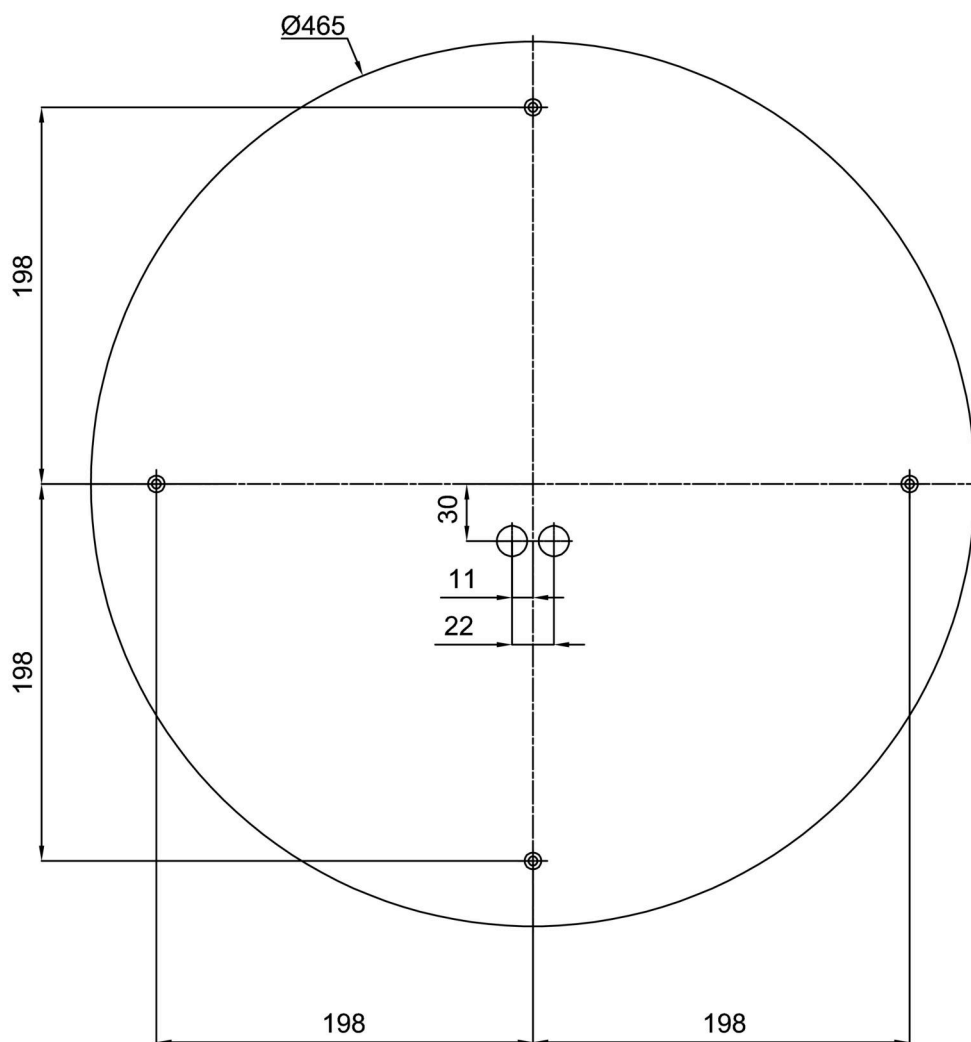

Montážní rozměry:

Doplňkový sortiment:

Stínidlo

Kód produktu	Název	Barva	Popis	Obrázek	Rozkres
20125	414	bílá			