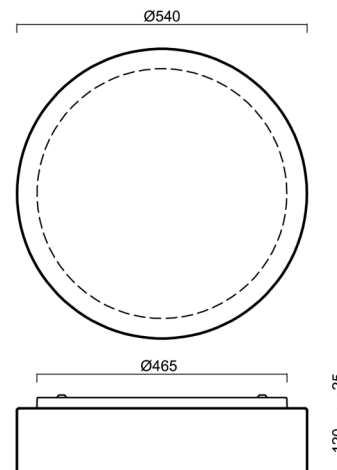

Typy svítidel	Klasické on/off
Typ montáže	přisazené
Materiál základny	ocel
Materiál stínidla	třívrstvé sklo TRIPLEX OPÁL
Barva základny	bílá Ral9003
Barva stínidla	bílá
Držení stínidla	sklapovací systém
Umístění montáže	strop/stěna
Šířka	540 mm
Délka	540 mm
Výška	140 mm
Průměr	Ø 540 mm
Montážní otvor	4xØ5mm
Kabelový vstup	2xØ16mm
Energetická třída	D
Rázová pevnost	IK01
Provozní teplota	od -20°C do +30°C

Montážní rozměry:

Doplňkový sortiment:

Stínidlo

Kód produktu	Název	Barva	Popis	Obrázek	Rozkres
20125	414	bílá			