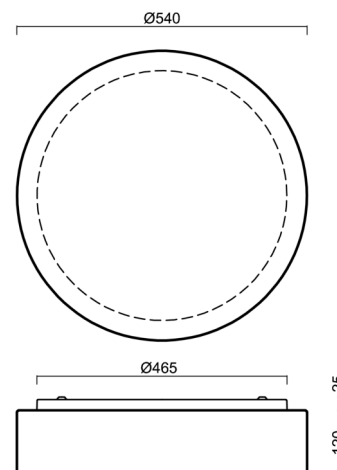

Technické

Typy svítidel	Stmívatelné
Typ montáže	přisazené
Materiál základny	ocel
Materiál stínidla	třívrstvé sklo TRIPLEX OPÁL
Barva základny	bílá Ral9003
Barva stínidla	bílá
Držení stínidla	sklapovací systém
Umístění montáže	strop/stěna
Šířka	540 mm
Délka	540 mm
Výška	140 mm
Průměr	Ø 540 mm
Montážní otvor	4xØ5mm
Kabelový vstup	2xØ16mm
Energetická třída	D
Rázová pevnost	IK01
Provozní teplota	od -20°C do +30°C

*U akumulátorů je poskytována záruka v délce 12 měsíců od data prodeje.

Montážní rozměry:

Doplňkový sortiment:

Stínidlo

Kód produktu	Název	Barva	Popis	Obrázek	Rozkres
20125	414	bílá			