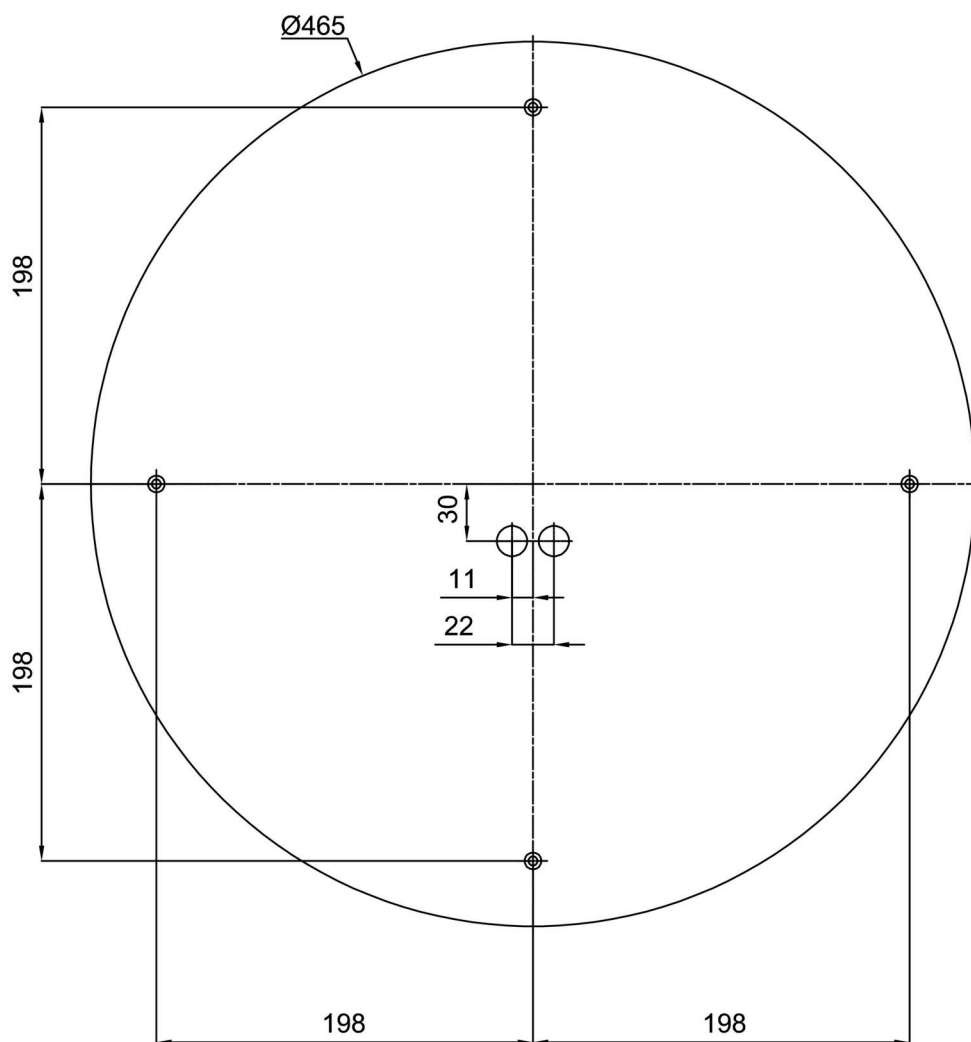

Logistické

EAN	8591728099343
Hmotnost NTT0	6.9 Kg
Hmotnost BTTO	7.6 Kg
Počet kartonů	1 ks
Objem balení	0.049 m³
Balení 1 šířka	0.56 m
Balení 1 délka	0.55 m
Balení 1 výška	0.16 m
Záruka*	60 měsíců

*U akumulátorů je poskytována záruka v délce 12 měsíců od data prodeje.

Montážní rozměry: