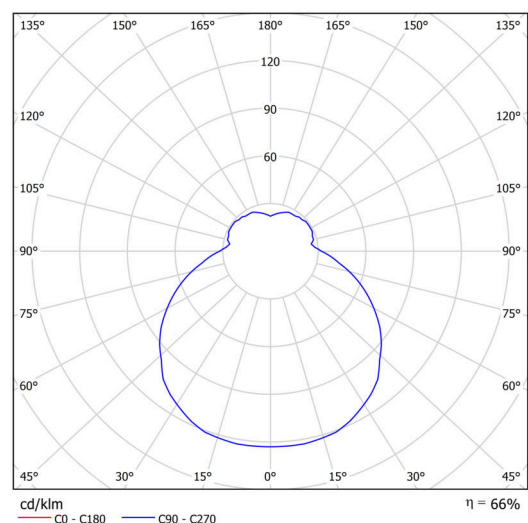

Světelné

Světelný tok svítidla	5330 lm
Světelný tok zdroje	8080 lm
Měrný výkon	98 lm/W
Teplota	3000 K
Životnost LED L80/B10	100000 hod
CRI	Ra80
MacAdam	3
Fotobiologická bezpečnost svítidla dle EN 62471 (Blue light hazard)	Risk group 0

Eulum data pro výpočtové programy jsou k dispozici na www.osmont.cz.