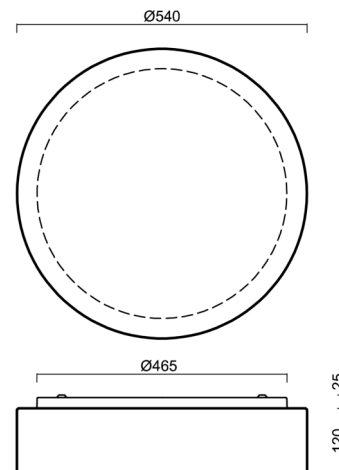

Typy svítidel	Klasické on/off
Typ montáže	přisazené
Materiál základny	ocel
Materiál stínidla	třívrstvé sklo TRIPLEX OPÁL
Barva základny	bílá Ral9003
Barva stínidla	bílá
Držení stínidla	sklapovací systém
Umístění montáže	strop/stěna
Šířka	540 mm
Délka	540 mm
Výška	140 mm
Průměr	Ø 540 mm
Montážní otvor	4xØ5mm
Kabelový vstup	2xØ16mm
Energetická třída	D
Rázová pevnost	IK01
Provozní teplota	od -20°C do +30°C

Montážní rozměry:

Doplňkový sortiment:

Stínidlo

Kód produktu	Název	Barva	Popis	Obrázek	Rozkres
20125	414	bílá			