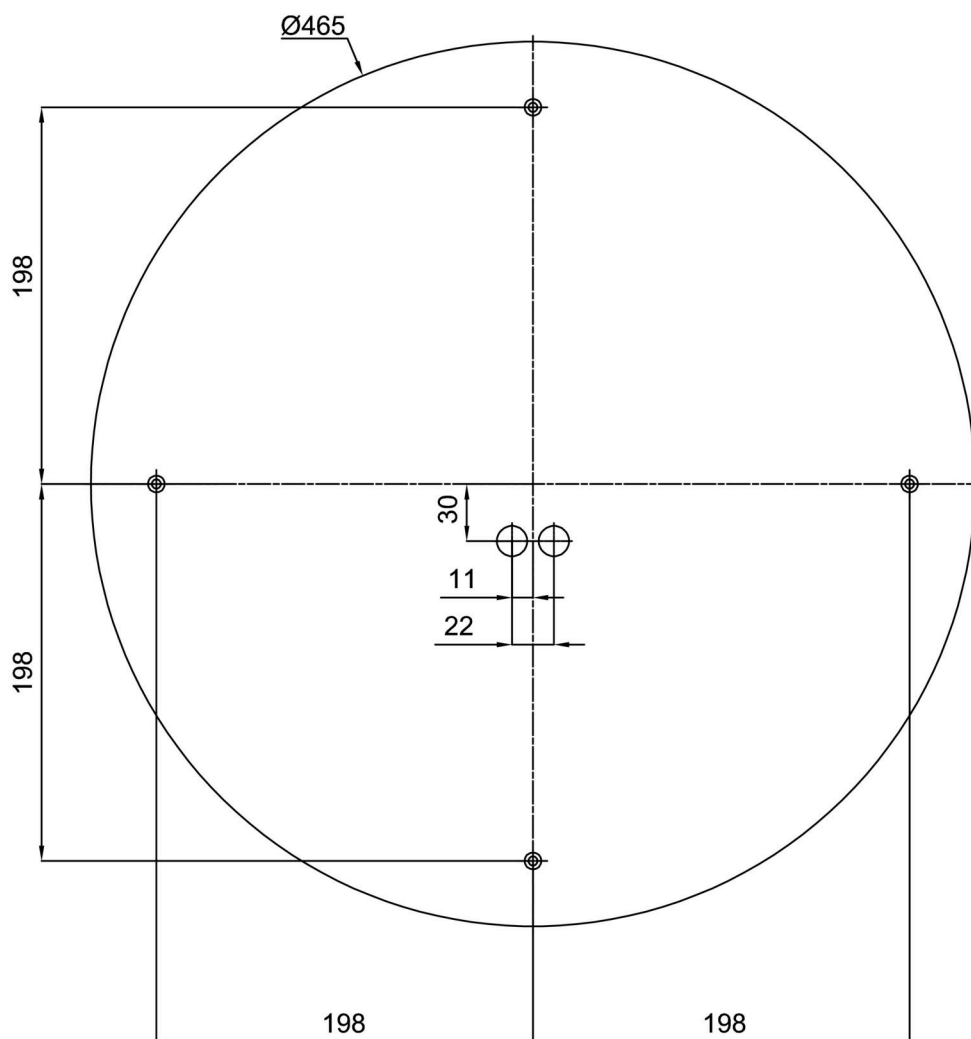

Montážní rozměry:

Doplňkový sortiment:

Stínidlo

Kód produktu	Název	Barva	Popis	Obrázek	Rozkres
20125	414	bílá			