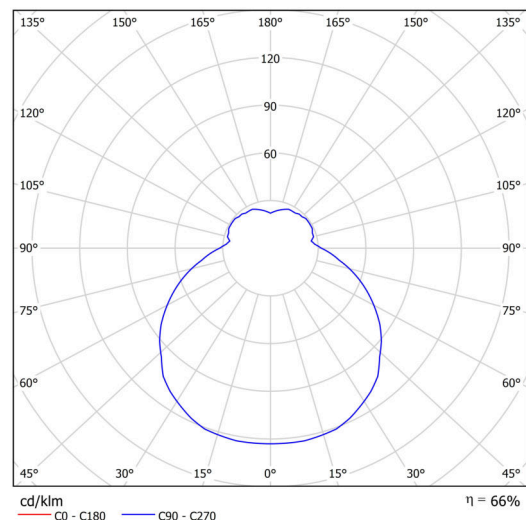

Světelné

Světelný tok svítidla	5330 lm
Světelný tok zdroje	8080 lm
Měrný výkon	98 lm/W
Teplota	3000 K
Životnost LED L80/B10	100000 hod
CRI	Ra80
MacAdam	3
Fotobiologická bezpečnost svítidla dle EN 62471 (Blue light hazard)	Risk group 0

Eulum data pro výpočtové programy jsou k dispozici na www.osmont.cz.