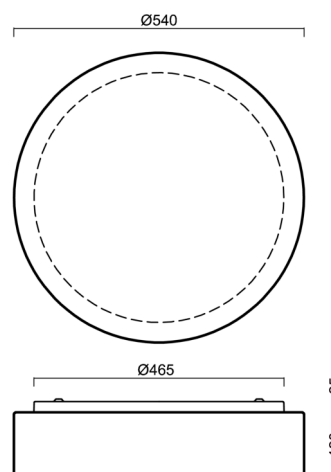

Technické

Typy svítidel	Stmívatelné
Typ montáže	přisazené
Materiál základny	ocel
Materiál stínidla	třívrstvé sklo TRIPLEX OPÁL
Barva základny	bílá Ral9003
Barva stínidla	bílá
Držení stínidla	sklapovací systém
Umístění montáže	strop/stěna
Šířka	540 mm
Délka	540 mm
Výška	140 mm
Průměr	Ø 540 mm
Montážní otvor	4xØ5mm
Kabelový vstup	2xØ16mm
Energetická třída	D
Rázová pevnost	IK01
Provozní teplota	od -20°C do +30°C

*U akumulátorů je poskytována záruka v délce 12 měsíců od data prodeje.

Montážní rozměry:

Doplňkový sortiment:

Stínidlo

Kód produktu	Název	Barva	Popis	Obrázek	Rozkres
20125	414	bílá		