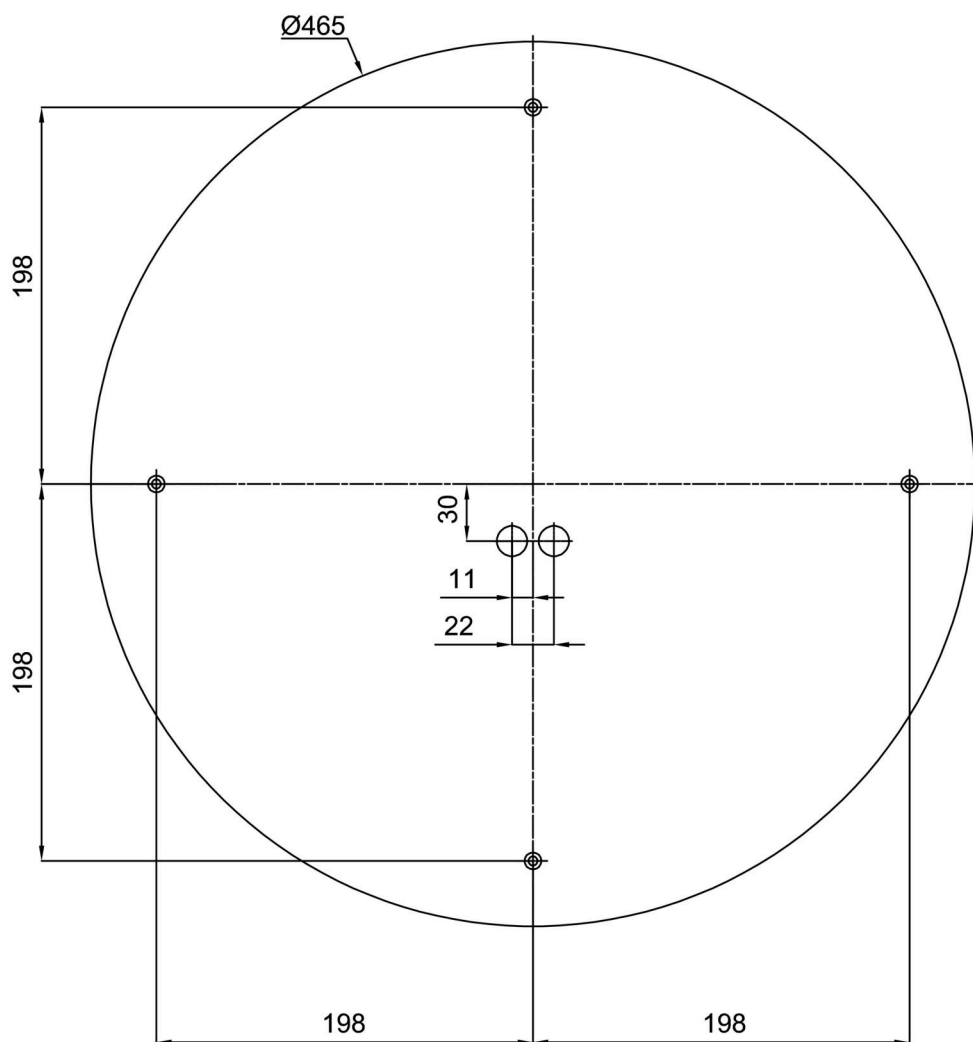

Logistické

EAN	8591728099312
Hmotnost NTT0	6.9 Kg
Hmotnost BTTO	7.6 Kg
Počet kartonů	1 ks
Objem balení	0.049 m³
Balení 1 šířka	0.56 m
Balení 1 délka	0.55 m
Balení 1 výška	0.16 m
Záruka*	60 měsíců

*U akumulátorů je poskytována záruka v délce 12 měsíců od data prodeje.

Montážní rozměry: