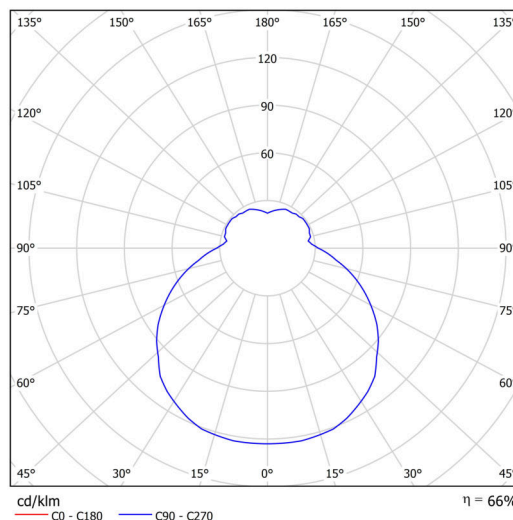

Světelné

Světelný tok svítidla	3700 lm
Světelný tok zdroje	5610 lm
Měrný výkon	105 lm/W
Teplota	3000 K
Životnost LED L80/B10	100000 hod
CRI	Ra80
MacAdam	3
Fotobiologická bezpečnost svítidla dle EN 62471 (Blue light hazard)	Risk group 0

Eulum data pro výpočtové programy jsou k dispozici na www.osmont.cz.