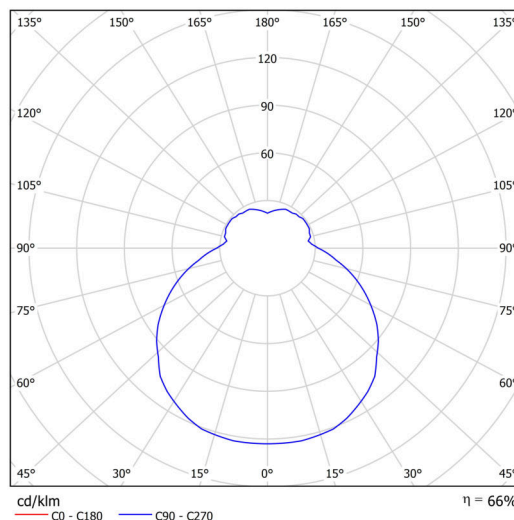

Světelné

Světelný tok svítidla	3700 lm
Světelný tok zdroje	5610 lm
Měrný výkon	105 lm/W
Teplota	3000 K
Životnost LED L80/B10	100000 hod
CRI	Ra80
MacAdam	3
Fotobiologická bezpečnost svítidla dle EN 62471 (Blue light hazard)	Risk group 0

Eulum data pro výpočtové programy jsou k dispozici na www.osmont.cz.