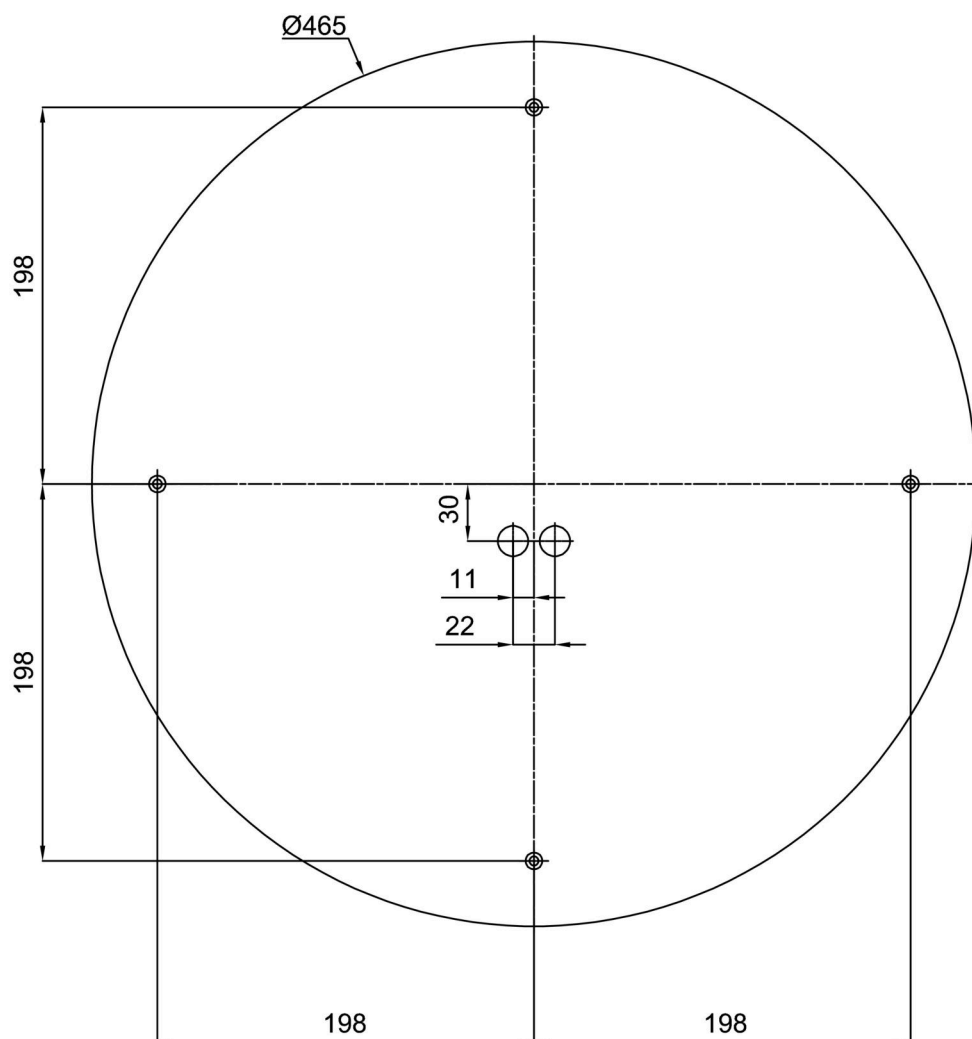

Montážní rozměry:

Doplňkový sortiment:

Stínidlo

Kód produktu	Název	Barva	Popis	Obrázek	Rozkres
20125	414	bílá			