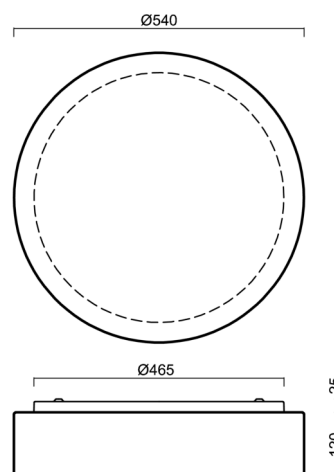

Typy svítidel	Klasické on/off
Typ montáže	přisazené
Materiál základny	ocel
Materiál stínidla	třívrstvé sklo TRIPLEX OPÁL
Barva základny	bílá Ral9003
Barva stínidla	bílá
Držení stínidla	sklapovací systém
Umístění montáže	strop/stěna
Šířka	540 mm
Délka	540 mm
Výška	140 mm
Průměr	Ø 540 mm
Montážní otvor	4xØ5mm
Kabelový vstup	2xØ16mm
Energetická třída	D
Rázová pevnost	IK01
Provozní teplota	od -20°C do +30°C

Montážní rozměry:

Doplňkový sortiment:

Stínidlo

Kód produktu	Název	Barva	Popis	Obrázek	Rozkres
20125	414	bílá			