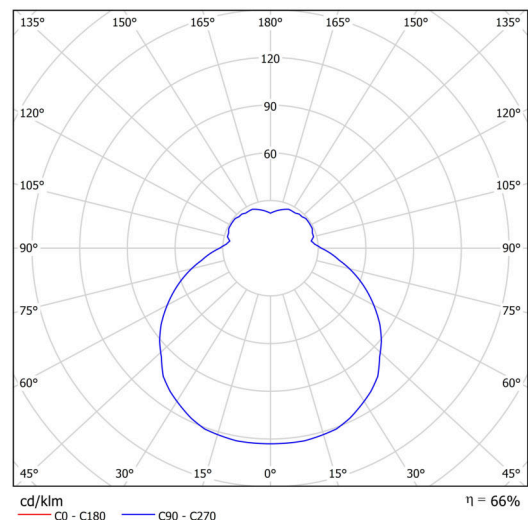

Světelné

Světelný tok svítidla	5370 lm
Světelný tok zdroje	8140 lm
Měrný výkon	103 lm/W
Teplota	2700-6500 K
Životnost LED L80/B10	100000 hod
CRI	Ra80
MacAdam	3
Fotobiologická bezpečnost svítidla dle EN 62471 (Blue light hazard)	Risk group 0

Eulum data pro výpočtové programy jsou k dispozici na www.osmont.cz.