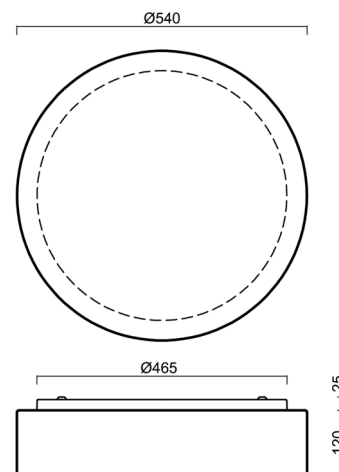

## Technické

Typy svítidel	Tunable White
Typ montáže	přisazené
Materiál základny	ocel
Materiál stínidla	třívrstvé sklo TRIPLEX OPÁL
Barva základny	bílá Ral9003
Barva stínidla	bílá
Držení stínidla	sklapovací systém
Umístění montáže	strop/stěna
Šířka	540 mm
Délka	540 mm
Výška	140 mm
Průměr	Ø 540 mm
Montážní otvor	4xØ5mm
Kabelový vstup	2xØ16mm
Energetická třída	D
Rázová pevnost	IK01
Provozní teplota	od -20°C do +30°C

## Montážní rozměry: