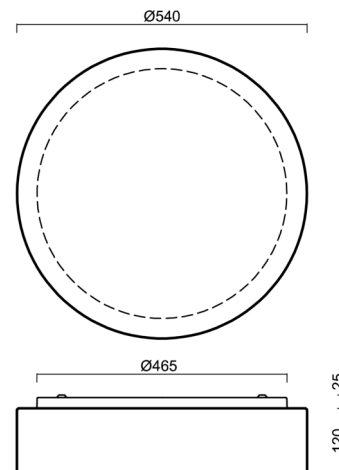

Typy svítidel	Klasické on/off
Typ montáže	přisazené
Materiál základny	ocel
Materiál stínidla	třívrstvé sklo TRIPLEX OPÁL
Barva základny	bílá Ral9003
Barva stínidla	bílá
Držení stínidla	sklapovací systém
Umístění montáže	strop/stěna
Šířka	540 mm
Délka	540 mm
Výška	140 mm
Průměr	Ø 540 mm
Montážní otvor	4xØ5mm
Kabelový vstup	2xØ16mm
Rázová pevnost	IK01
Provozní teplota	od -20°C do +30°C

*U akumulátorů je poskytována záruka v délce 12 měsíců od data prodeje.

Montážní rozměry:

Doplňkový sortiment:

Stínidlo

Kód produktu	Název	Barva	Popis	Obrázek	Rozkres
20125	414	bílá			