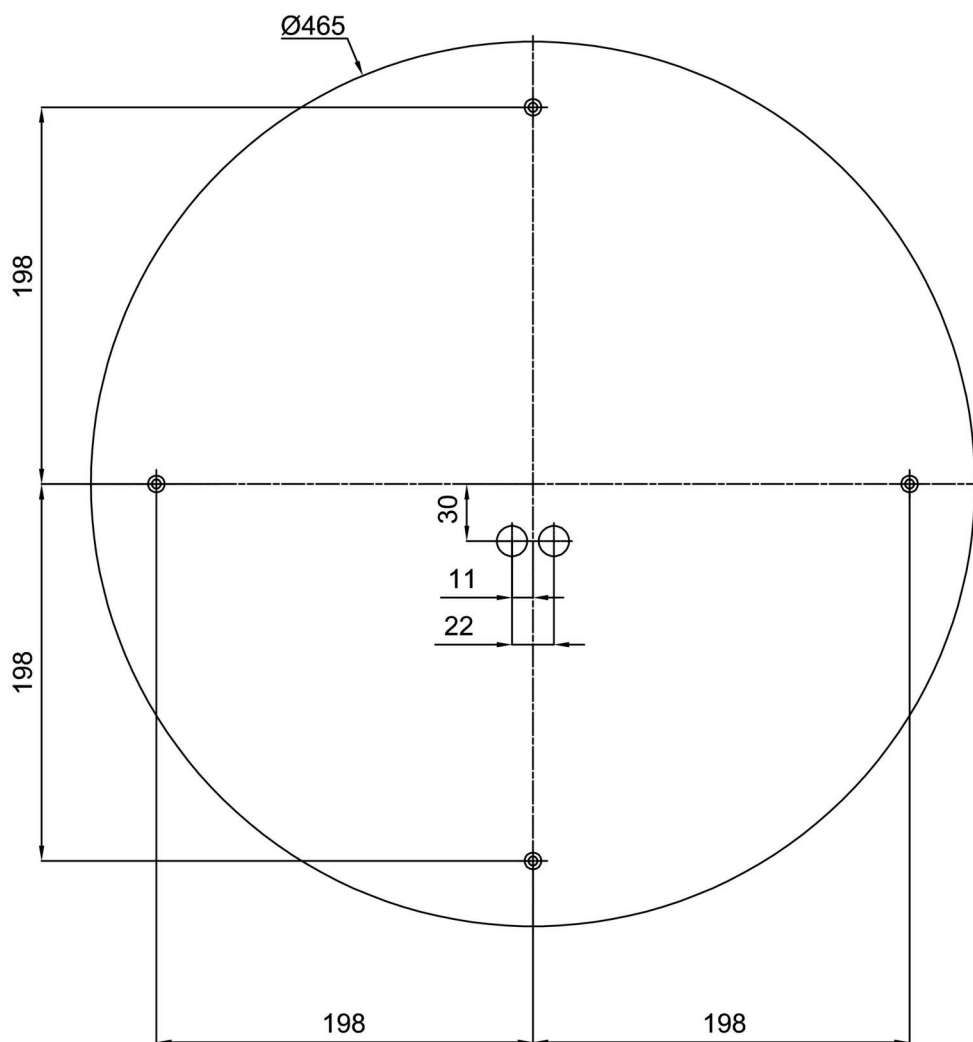

*U akumulátorů je poskytována záruka v délce 12 měsíců od data prodeje.

Montážní rozměry:

Doplňkový sortiment:

Stínidlo

Kód produktu	Název	Barva	Popis	Obrázek	Rozkres
20125	414	bílá			