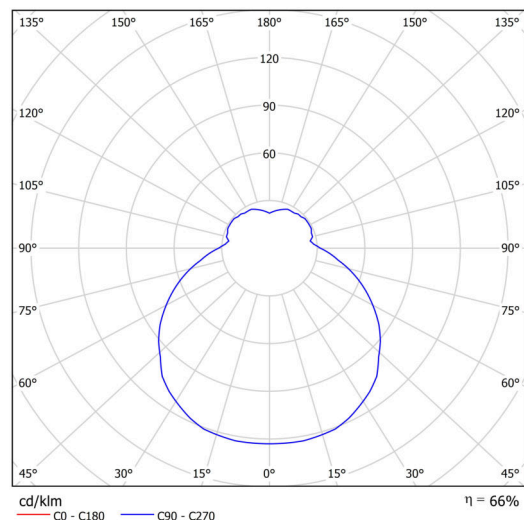

Světelné

Fotobiologická bezpečnost svítidla dle EN 62471 (Blue light hazard)	Risk group 0

Eulum data pro výpočtové programy jsou k dispozici na www.osmont.cz.