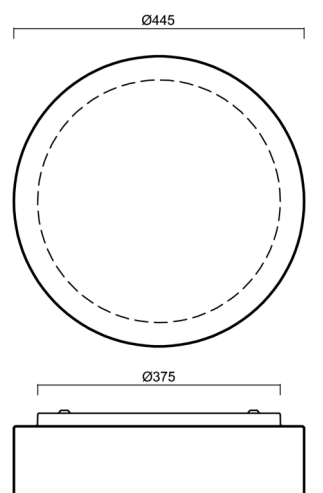

Technické

Typy svítidel	Stmívatelné
Typ montáže	přisazené
Materiál základny	ocel
Materiál stínidla	třívrstvé sklo TRIPLEX OPÁL
Barva základny	bílá Ral9003
Barva stínidla	bílá
Držení stínidla	sklapovací systém
Umístění montáže	strop/stěna
Šířka	445 mm
Délka	445 mm
Výška	130 mm
Průměr	ø 445 mm
Montážní otvor	4xø5mm
Kabelový vstup	2xø16mm
Energetická třída	D
Rázová pevnost	IK01
Provozní teplota	od -20°C do +30°C

*U akumulátorů je poskytována záruka v délce 12 měsíců od data prodeje.

Montážní rozměry:

Doplňkový sortiment:

Stínidlo

Kód produktu	Název	Barva	Popis	Obrázek	Rozkres
20124	413	bílá			