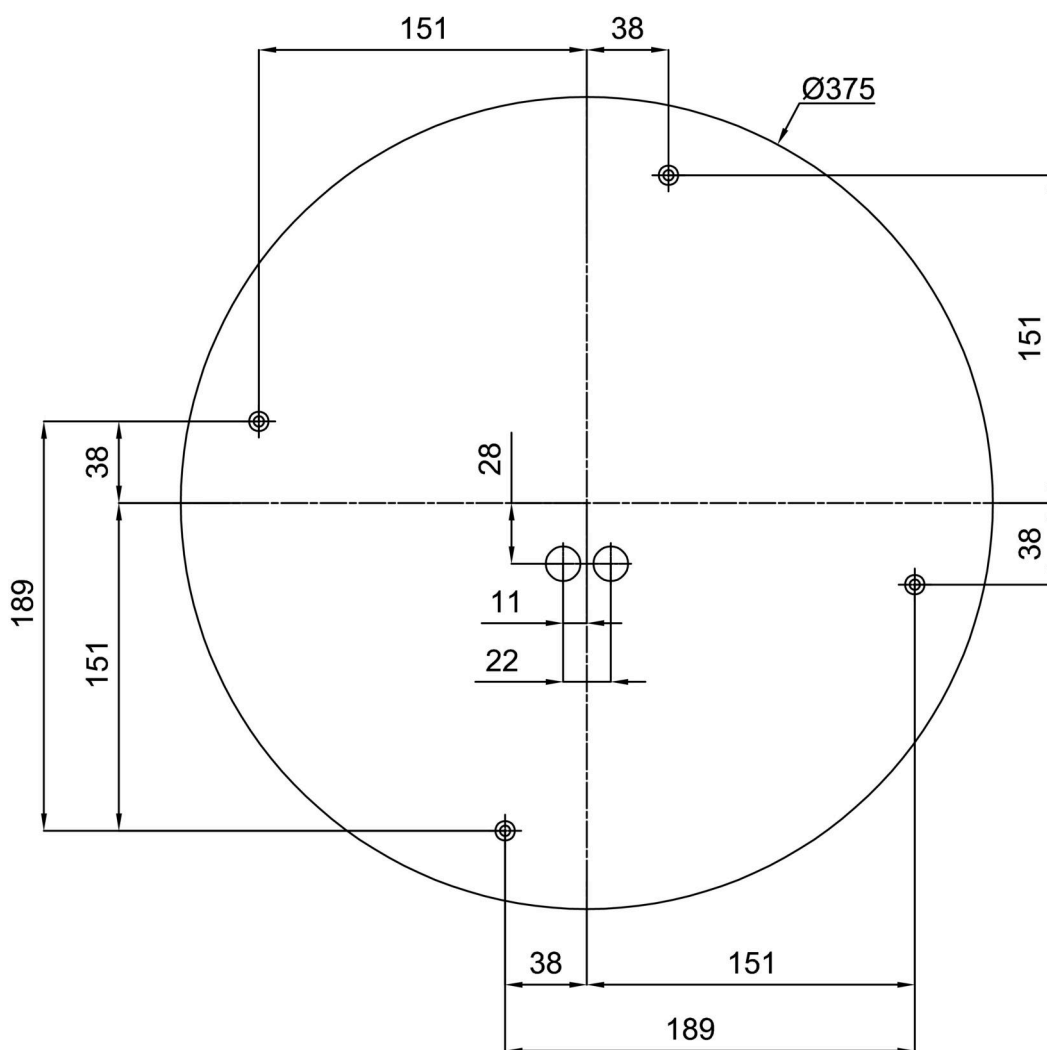

Technické

Typy svítidel	Stmívatelné
Typ montáže	přisazené
Materiál základny	ocel
Materiál stínidla	třívrstvé sklo TRIPLEX OPÁL
Barva základny	bílá Ral9003
Barva stínidla	bílá
Držení stínidla	sklapovací systém
Umístění montáže	strop/stěna
Šířka	445 mm
Délka	445 mm
Výška	130 mm
Průměr	ø 445 mm
Montážní otvor	4xø5mm
Kabelový vstup	2xø16mm
Energetická třída	D
Rázová pevnost	IK01
Provozní teplota	od -20°C do +30°C

Eulum data pro výpočtové programy jsou k dispozici na www.osmont.cz.

Logistické

EAN	8591728120412
Hmotnost NTTO	5.6 Kg
Hmotnost BTTO	6.1 Kg
Počet kartonů	1 ks
Objem balení	0.033 m ³
Balení 1 šířka	0.46 m
Balení 1 délka	0.45 m
Balení 1 výška	0.16 m
Záruka*	60 měsíců

*U akumulátorů je poskytována záruka v délce 12 měsíců od data prodeje.

Montážní rozměry:

Doplňkový sortiment:

Stínidlo

Kód produktu	Název	Barva	Popis	Obrázek	Rozkres
20124	413	bílá			