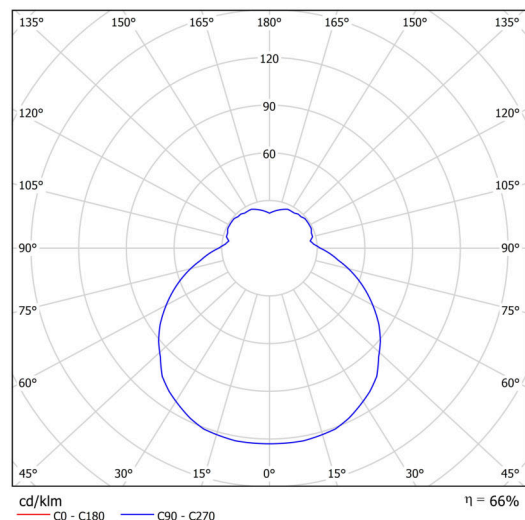

Světelné

Světelný tok svítidla	2580 lm
Světelný tok zdroje	3910 lm
Světelný tok zdroje v nouzovém režimu	200 lm
Teplota	4000 K
Životnost LED L80/B10	100000 hod
CRI	Ra80
MacAdam	3
Fotobiologická bezpečnost svítidla dle EN 62471 (Blue light hazard)	Risk group 0

Eulum data pro výpočtové programy jsou k dispozici na www.osmont.cz.