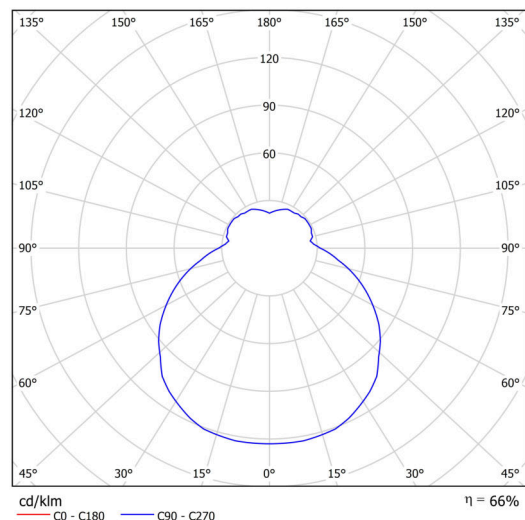

Světelné

Světelný tok svítidla	3480 lm
Světelný tok zdroje	5270 lm
Měrný výkon	102 lm/W
Teplota	4000 K
Životnost LED L80/B10	100000 hod
CRI	Ra80
MacAdam	3
Fotobiologická bezpečnost svítidla dle EN 62471 (Blue light hazard)	Risk group 0