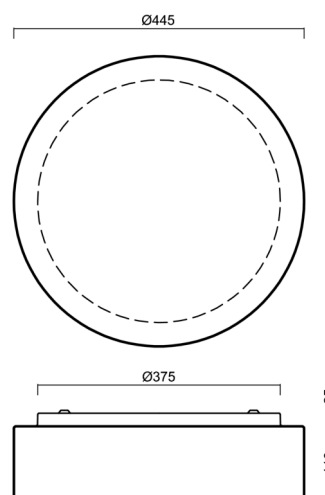

Technické

Typy svítidel	Senzorové
Typ montáže	přisazené
Materiál základny	ocel
Materiál stínidla	třívrstvé sklo TRIPLEX OPÁL
Barva základny	bílá Ral9003
Barva stínidla	bílá
Držení stínidla	sklapovací systém
Umístění montáže	strop/stěna
Šířka	445 mm
Délka	445 mm
Výška	130 mm
Průměr	ø 445 mm
Montážní otvor	4xø5mm
Kabelový vstup	2xø16mm
Energetická třída	D
Rázová pevnost	IK01
Provozní teplota	od -20°C do +30°C

Montážní rozměry:

Doplňkový sortiment:

Stínidlo

Kód produktu	Název	Barva	Popis	Obrázek	Rozkres
20124	413	bílá			