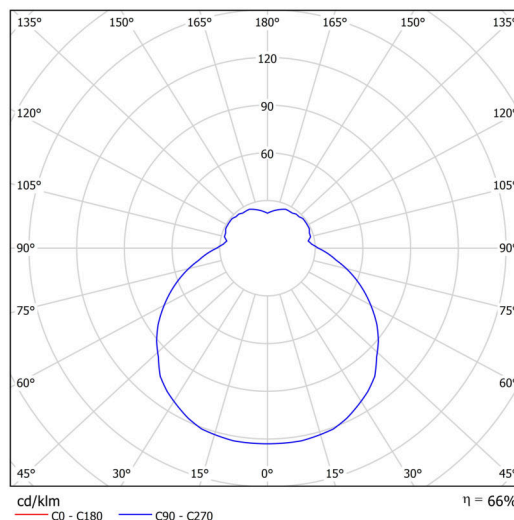

Světelné

Světelný tok svítidla	3330 lm
Světelný tok zdroje	5050 lm
Měrný výkon	97 lm/W
Teplota	3000 K
Životnost LED L80/B10	100000 hod
CRI	Ra80
MacAdam	3
Fotobiologická bezpečnost svítidla dle EN 62471 (Blue light hazard)	Risk group 0