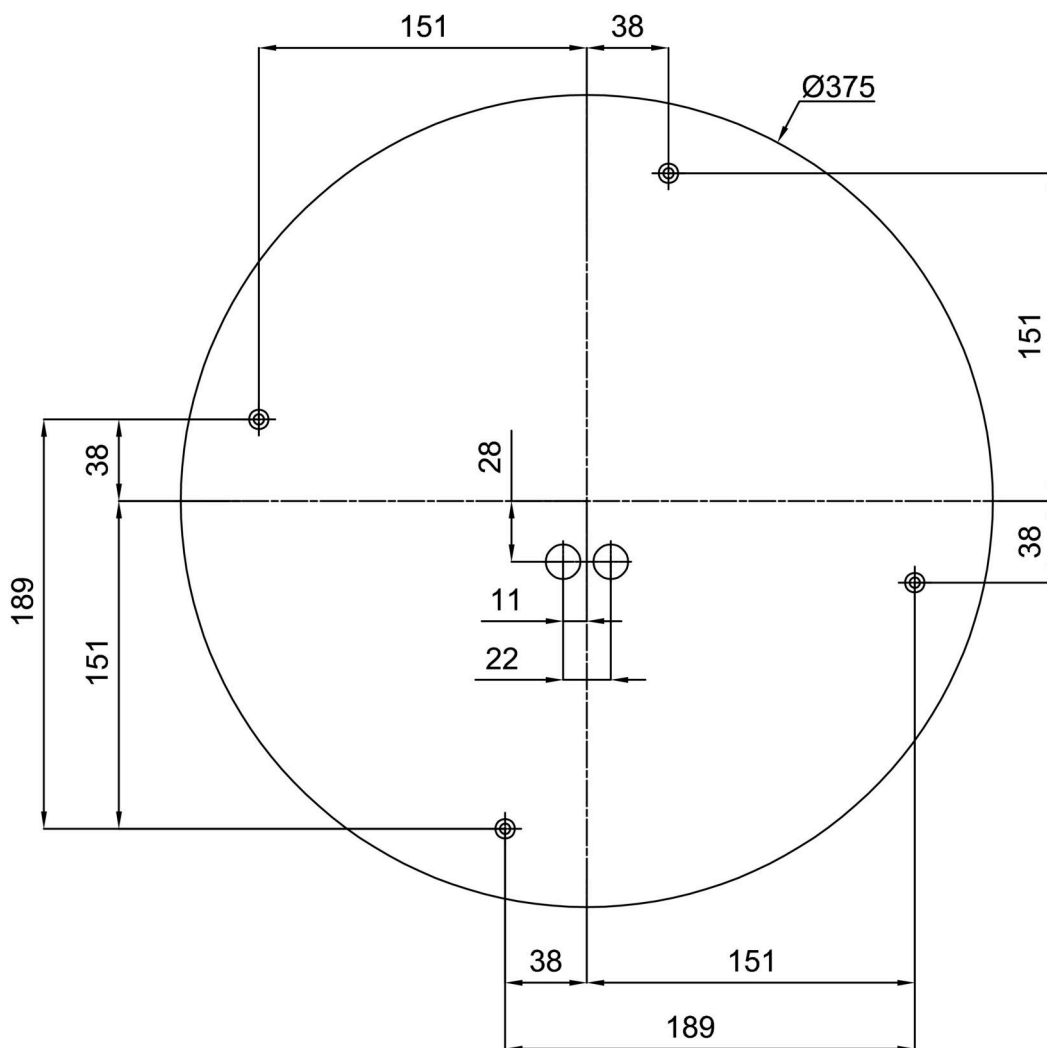

Montážní rozměry:

Doplňkový sortiment:

Stínidlo

Kód produktu	Název	Barva	Popis	Obrázek	Rozkres
20124	413	bílá			