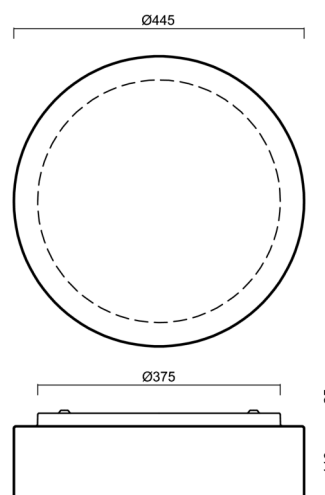

Typy svítidel	Klasické on/off
Typ montáže	přisazené
Materiál základny	ocel
Materiál stínidla	třívrstvé sklo TRIPLEX OPÁL
Barva základny	bílá Ral9003
Barva stínidla	bílá
Držení stínidla	sklapovací systém
Umístění montáže	strop/stěna
Šířka	445 mm
Délka	445 mm
Výška	130 mm
Průměr	ø 445 mm
Montážní otvor	4xø5mm
Kabelový vstup	2xø16mm
Energetická třída	D
Rázová pevnost	IK01
Provozní teplota	od -20°C do +30°C

Montážní rozměry:

Doplňkový sortiment:

Stínidlo

Kód produktu	Název	Barva	Popis	Obrázek	Rozkres
20124	413	bílá			