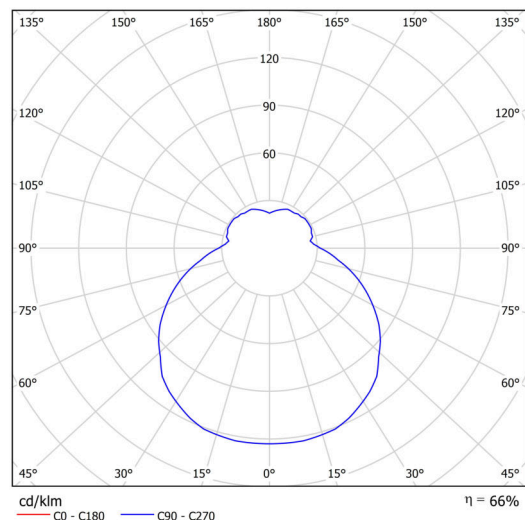

Světelné

Světelný tok svítidla	2480 lm
Světelný tok zdroje	3750 lm
Měrný výkon	103 lm/W
Teplota	3000 K
Životnost LED L80/B10	100000 hod
CRI	Ra80
MacAdam	3
Fotobiologická bezpečnost svítidla dle EN 62471 (Blue light hazard)	Risk group 0

Eulum data pro výpočtové programy jsou k dispozici na www.osmont.cz.