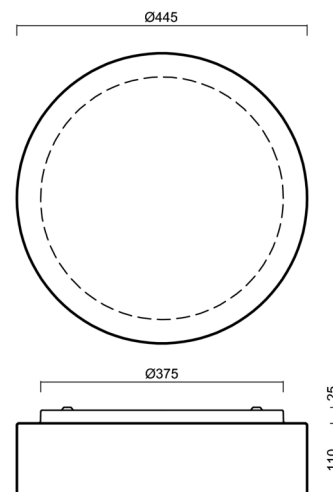

## Technické

Typy svítidel	Stmívatelné
Typ montáže	přisazené
Materiál základny	ocel
Materiál stínidla	třívrstvé sklo TRIPLEX OPÁL
Barva základny	bílá Ral9003
Barva stínidla	bílá
Držení stínidla	sklapovací systém
Umístění montáže	strop/stěna
Šířka	445 mm
Délka	445 mm
Výška	130 mm
Průměr	ø 445 mm
Montážní otvor	4xø5mm
Kabelový vstup	2xø16mm
Energetická třída	D
Rázová pevnost	IK01
Provozní teplota	od -20°C do +30°C