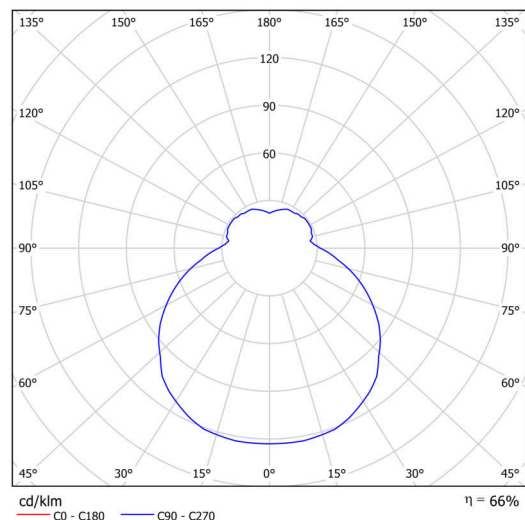

Světelné

Fotobiologická bezpečnost svítidla dle EN 62471 (Blue light hazard)	Risk group 0

Eulum data pro výpočtové programy jsou k dispozici na www.osmont.cz.