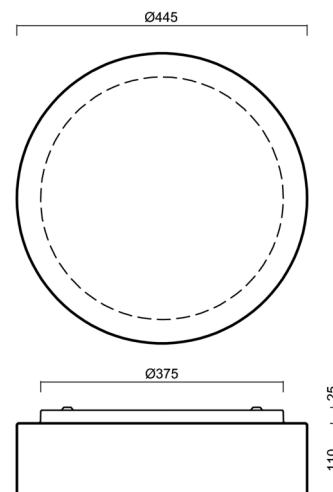

Typy svítidel	Klasické on/off
Typ montáže	přisazené
Materiál základny	ocel
Materiál stínidla	třívrstvé sklo TRIPLEX OPÁL
Barva základny	bílá Ral9003
Barva stínidla	bílá
Držení stínidla	sklapovací systém
Umístění montáže	strop/stěna
Šířka	445 mm
Délka	445 mm
Výška	130 mm
Průměr	ø 445 mm
Montážní otvor	4xø5mm
Kabelový vstup	2xø16mm
Rázová pevnost	IK01
Provozní teplota	od -20°C do +30°C

*U akumulátorů je poskytována záruka v délce 12 měsíců od data prodeje.

Montážní rozměry:

Doplňkový sortiment:

Stínidlo

Kód produktu	Název	Barva	Popis	Obrázek	Rozkres
20124	413	bílá			