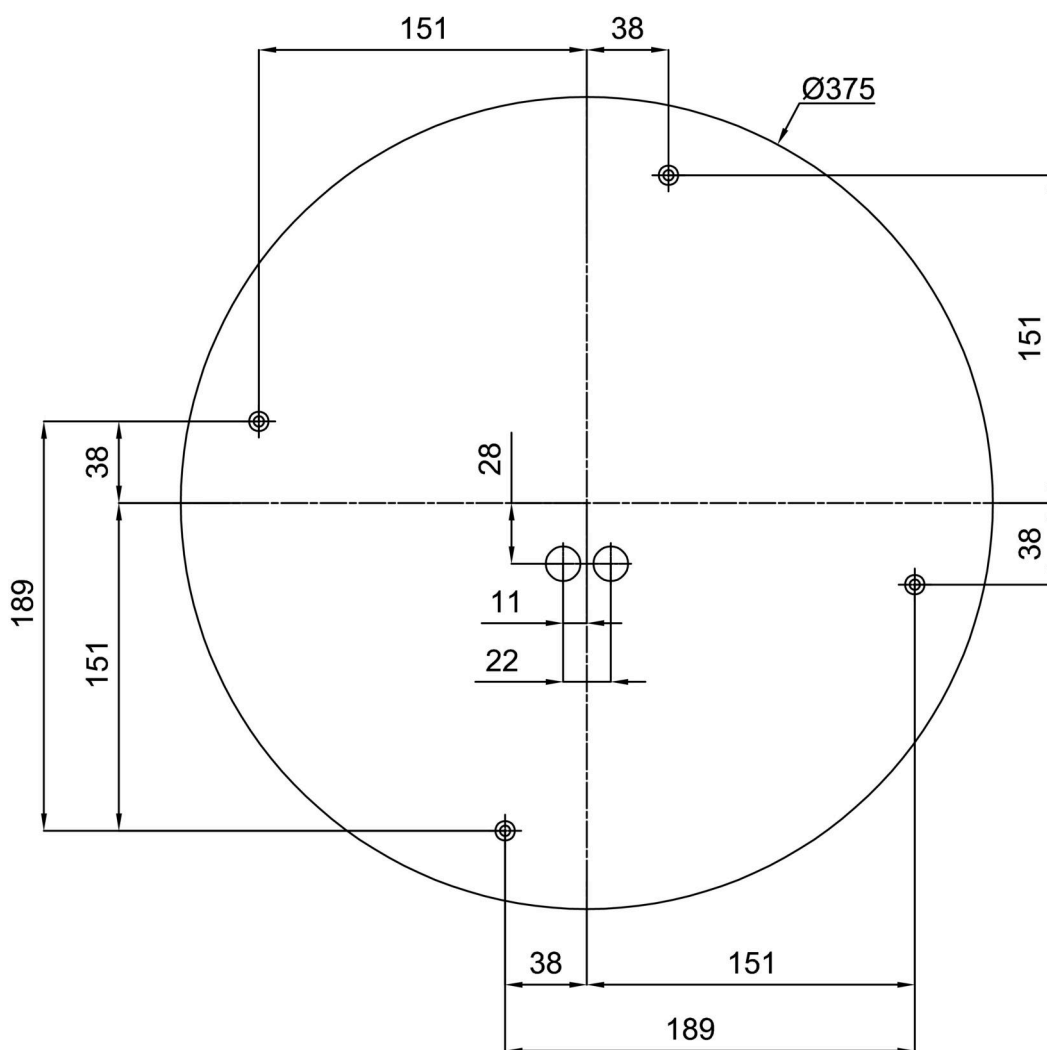

Eulum data pro výpočtové programy jsou k dispozici na www.osmont.cz.

Logistické

EAN	8591728535384
Hmotnost NTTO	4.9 Kg
Hmotnost BTTO	5.4 Kg
Počet kartonů	1 ks
Objem balení	0.033 m ³
Balení 1 šířka	0.46 m
Balení 1 délka	0.45 m
Balení 1 výška	0.16 m
Záruka*	60 měsíců

*U akumulátorů je poskytována záruka v délce 12 měsíců od data prodeje.

Montážní rozměry:

Doplňkový sortiment:

Stínidlo

Kód produktu	Název	Barva	Popis	Obrázek	Rozkres
20124	413	bílá			