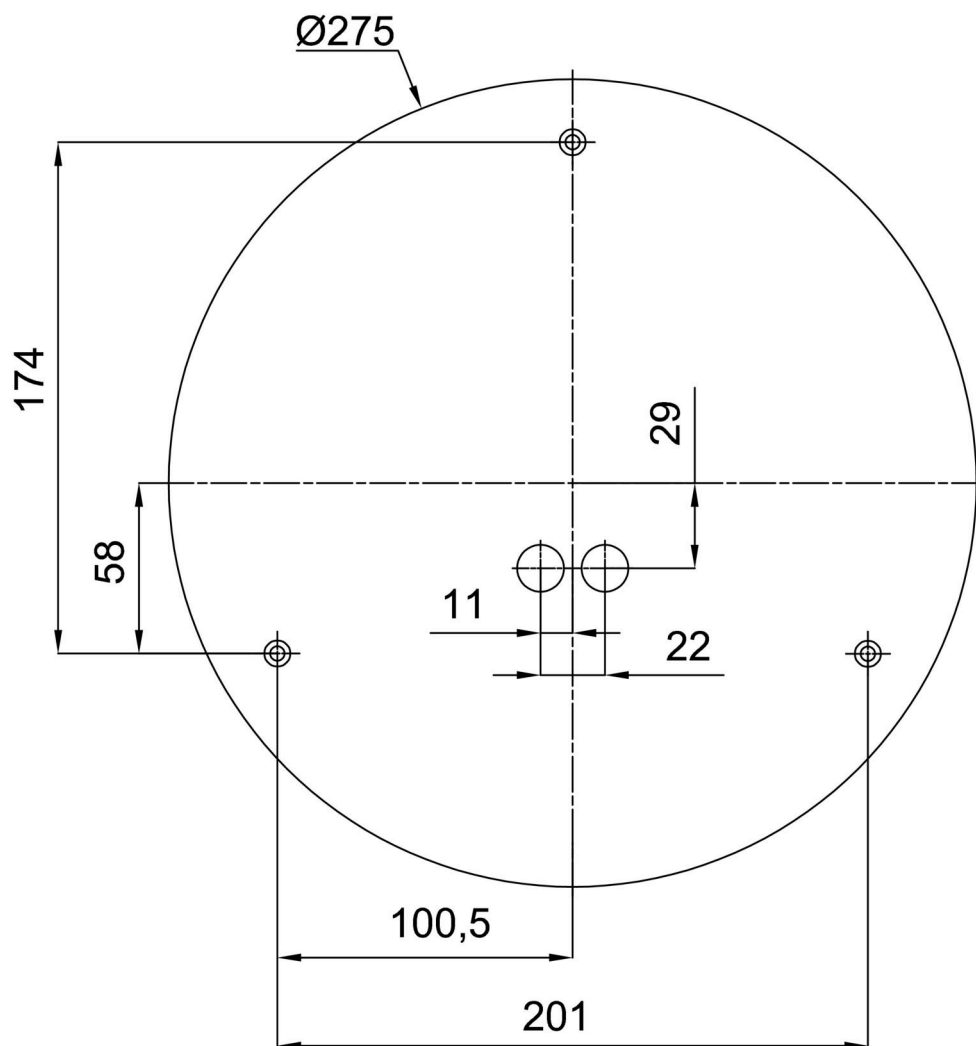

Montážní rozměry:

Doplňkový sortiment:

Stínidlo

Kód produktu	Název	Barva	Popis	Obrázek	Rozkres
20123	412	bílá			