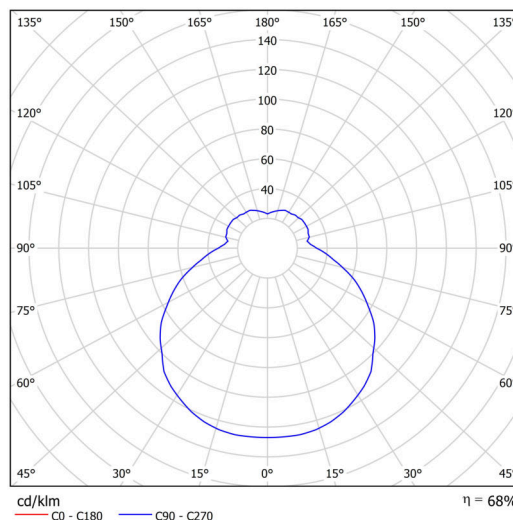

Světelné

Světelný tok svítidla	1830/1910 lm
Světelný tok zdroje	2690/2810 lm
Měrný výkon	101 lm/W
Teplota	3000/4000 K
Životnost LED L80/B10	100000 hod
CRI	Ra80
MacAdam	3
Fotobiologická bezpečnost svítidla dle EN 62471 (Blue light hazard)	Risk group 0

Eulum data pro výpočtové programy jsou k dispozici na www.osmont.cz.