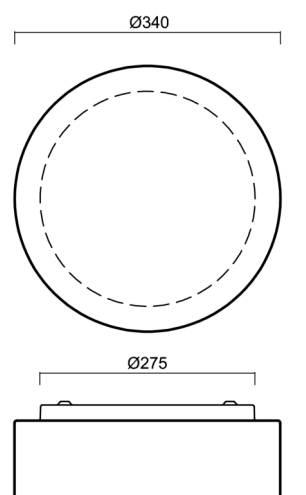

Technické

Typy svítidel	Klasické on/off
Typ montáže	přisazené
Materiál základny	ocel
Materiál stínidla	třívrstvé sklo TRIPLEX OPÁL
Barva základny	bílá Ral9003
Barva stínidla	bílá
Držení stínidla	sklapovací systém
Umístění montáže	strop/stěna
Šířka	340 mm
Délka	340 mm
Výška	120 mm
Průměr	Ø 340 mm
Montážní otvor	4xØ5mm
Kabelový vstup	2xØ16mm
Energetická třída	D
Rázová pevnost	IK01
Provozní teplota	od -20°C do +30°C

Montážní rozměry:

Doplňkový sortiment:

Stínidlo

Kód produktu	Název	Barva	Popis	Obrázek	Rozkres
20123	412	bílá			