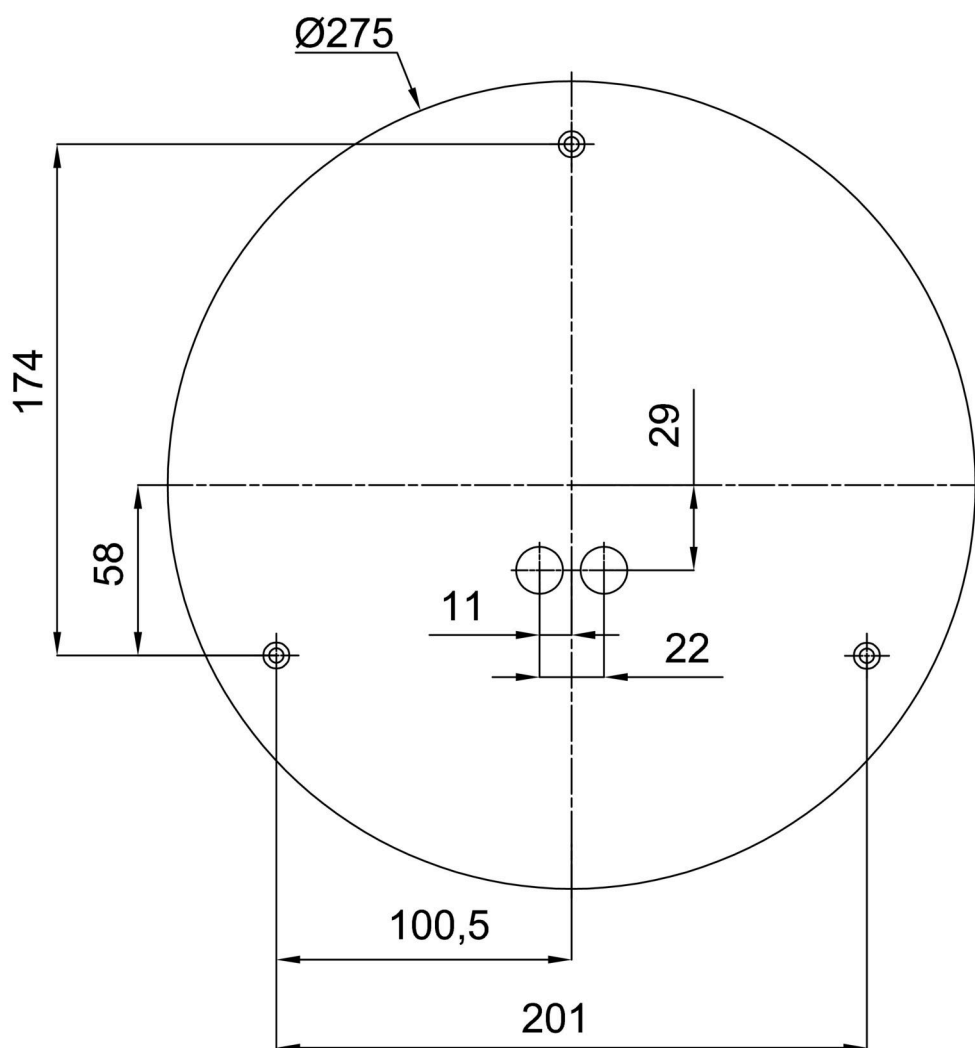

*U akumulátorů je poskytována záruka v délce 12 měsíců od data prodeje.

Montážní rozměry:

Doplňkový sortiment:

Stínidlo

Kód produktu	Název	Barva	Popis	Obrázek	Rozkres
20123	412	bílá			