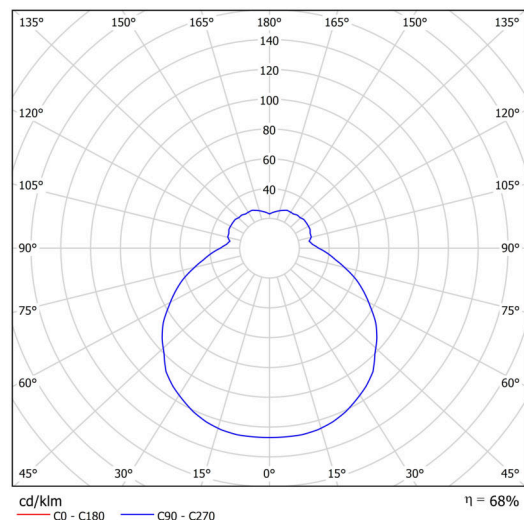

Světelné

Fotobiologická bezpečnost svítidla dle EN 62471 (Blue light hazard)	Risk group 0

Eulum data pro výpočtové programy jsou k dispozici na www.osmont.cz.