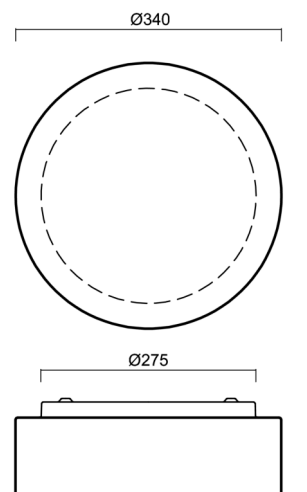

ERIS 2

IN-22K64/412*

WWW.OSMONT.CZ

ERIS 2

Kód produktu: ERI53537

Typ: IN-22K64/412*

Krátký popis svítidla: Bílé přisazené žárovkové svítidlo ON/OFF a skleněné stínidlo TRIPLEX OPAL

Technické

Typy svítidel	Klasické on/off
Typ montáže	přisazené
Materiál základny	ocel
Materiál stínidla	třívrstvé sklo TRIPLEX OPÁL
Barva základny	bílá Ral9003
Barva stínidla	bílá
Držení stínidla	sklapovací systém
Umístění montáže	strop/stěna
Šířka	340 mm
Délka	340 mm
Výška	120 mm
Průměr	Ø 340 mm
Montážní otvor	4xØ5mm
Kabelový vstup	2xØ16mm
Rázová pevnost	IK01
Provozní teplota	od -20°C do +30°C

*U akumulátorů je poskytována záruka v délce 12 měsíců od data prodeje.

Montážní rozměry:

Doplňkový sortiment:

Stínidlo

Kód produktu	Název	Barva	Popis	Obrázek	Rozkres
20123	412	bílá			