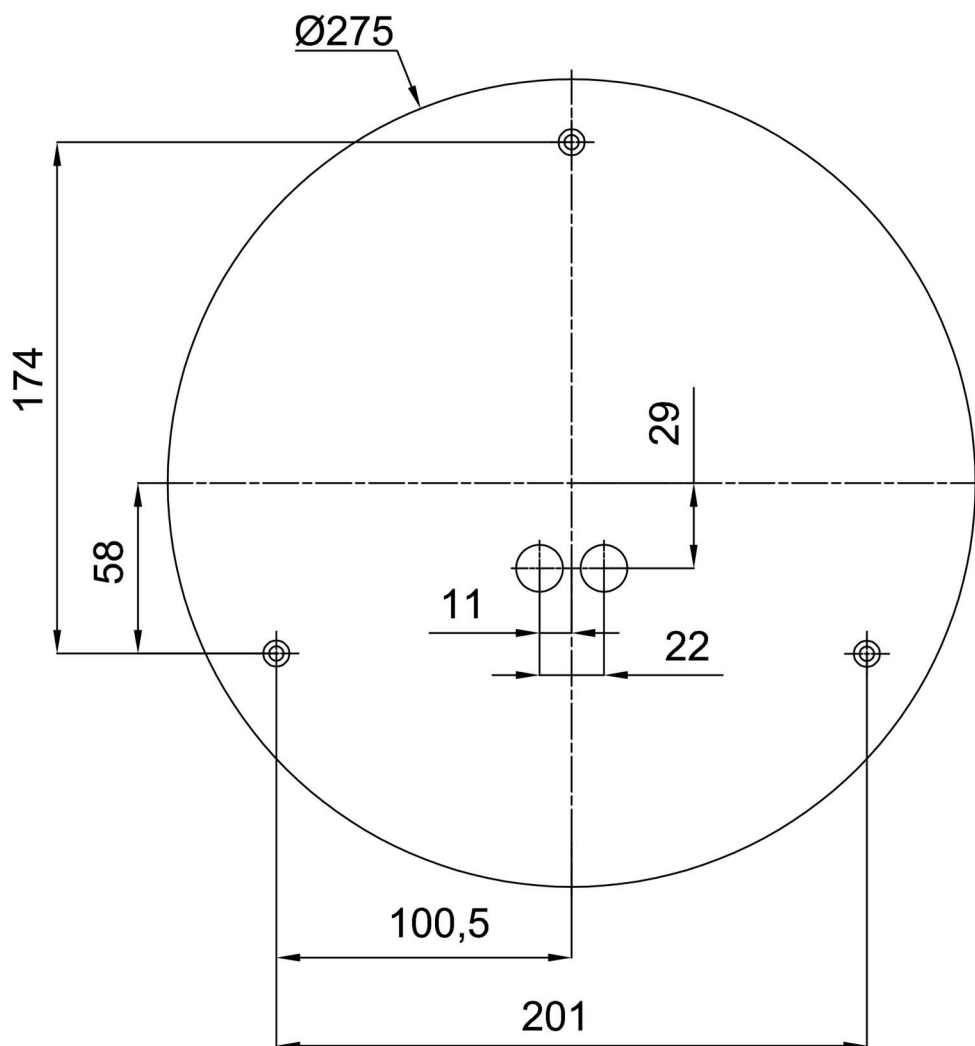

*U akumulátorů je poskytována záruka v délce 12 měsíců od data prodeje.

Montážní rozměry:

Doplňkový sortiment:

Stínidlo

Kód produktu	Název	Barva	Popis	Obrázek	Rozkres
20123	412	bílá			