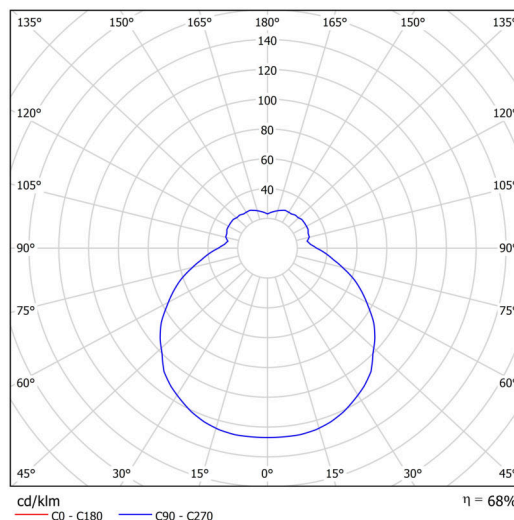

Světelné

Fotobiologická bezpečnost svítidla dle EN 62471 (Blue light hazard)	Risk group 0

Eulum data pro výpočtové programy jsou k dispozici na www.osmont.cz.