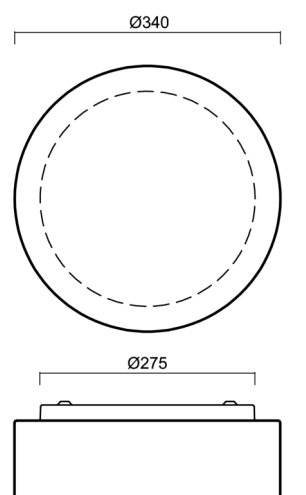

ERIS 2

IN-12K64/412*

WWW.OSMONT.CZ

ERIS 2

Kód produktu: ERI53535

Typ: IN-12K64/412*

Krátký popis svítidla: Bílé přisazené žárovkové svítidlo ON/OFF a skleněné stínidlo TRIPLEX OPAL

Technické

Typy svítidel	Klasické on/off
Typ montáže	přisazené
Materiál základny	ocel
Materiál stínidla	třívrstvé sklo TRIPLEX OPÁL
Barva základny	bílá Ral9003
Barva stínidla	bílá
Držení stínidla	sklapovací systém
Umístění montáže	strop/stěna
Šířka	340 mm
Délka	340 mm
Výška	120 mm
Průměr	Ø 340 mm
Montážní otvor	4xØ5mm
Kabelový vstup	2xØ16mm
Rázová pevnost	IK01
Provozní teplota	od -20°C do +30°C

*U akumulátorů je poskytována záruka v délce 12 měsíců od data prodeje.

Montážní rozměry:

Doplňkový sortiment:

Stínidlo

Kód produktu	Název	Barva	Popis	Obrázek	Rozkres
20123	412	bílá			