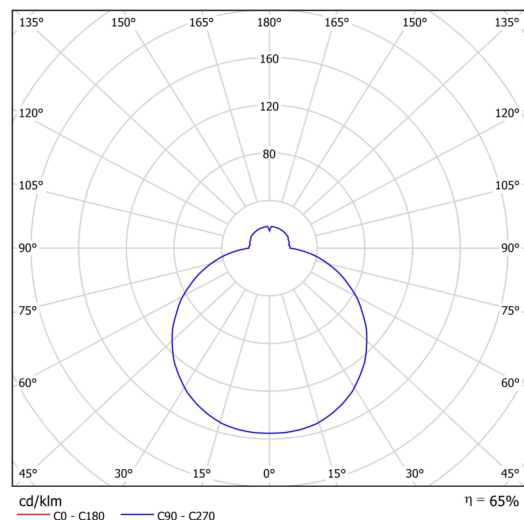

Světelné

Světelný tok svítidla	2730 lm
Světelný tok zdroje	4200 lm
Měrný výkon	105 lm/W
Teplota	4000 K
Životnost LED L80/B10	100000 hod
CRI	Ra80
MacAdam	3
Fotobiologická bezpečnost svítidla dle EN 62471 (Blue light hazard)	Risk group 0