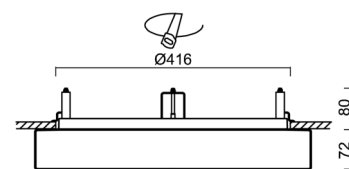

Technické

Typy svítidel	Corridor
Typ montáže	polovestavné
Materiál základny	ocel
Materiál stínidla	třívrstvé sklo TRIPLEX OPÁL
Barva základny	bílá Ral9003
Barva stínidla	bílá
Držení stínidla	bajonet
Umístění montáže	strop/stěna
Šířka	500 mm
Délka	500 mm
Výška	71 mm
Průměr	ø 500 mm
Montážní otvor	není
Kabelový vstup	2xø16mm
Energetická třída	D
Rázová pevnost	IK01
Provozní teplota	od -20°C do +30°C